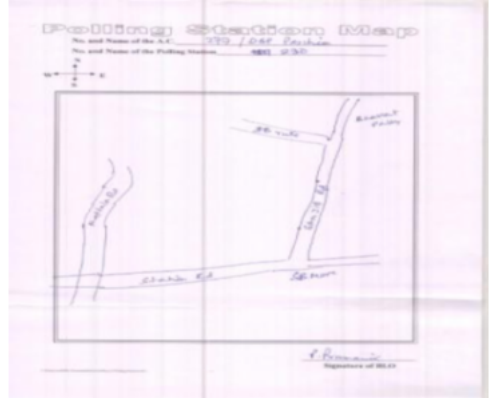

নির্বাচক নিবন্ধন আধিকারিকের স্বাক্ষর

Nazri Naksha

Google Map View

Polling Station Building Front View

Polling Station Front View

Cad View

Key MAP View

1	WEP1219260	নাম : স্বর্গব দত্ত পিতার নাম: আদিনাথ দত্ত বাড়ির নং : 571(N) বয়স : 34 লিঙ্গ : পুরুষ	ফটো উপলব্ধ	2	WEP1638741	নাম : রিক্তি দেবী স্বামীর নাম: সুধীর মোদী বাড়ির নং : n0161 বয়স : 47 লিঙ্গ : মহিলা	ফটো উপলব্ধ	3	WEP2926913	নাম : দিবাকর কুমার পিতার নাম: সুধীর মোদী বাড়ির নং : ব্লক এ ওয়ার্ড 30 নীঅর হরি মন্দির বয়স : 23 লিঙ্গ : পুরুষ	ফটো উপলব্ধ
4	WEP1877588	নাম : মীরা দেবী স্বামীর নাম: মালতী দেবী বাড়ির নং : n0160 বয়স : 51 লিঙ্গ : মহিলা	ফটো উপলব্ধ	5	WEP1638733	নাম : মালতী দেবী স্বামীর নাম: শুকলাল মোদী বাড়ির নং : n0160 বয়স : 78 লিঙ্গ : মহিলা	ফটো উপলব্ধ	6	WEP1100379	নাম : অরিক কেশ পিতার নাম: দ্বারিকানাথ কেশ বাড়ির নং : n0035 বয়স : 35 লিঙ্গ : পুরুষ	ফটো উপলব্ধ
7	WB/37/265/900260	নাম : সুলেখা কেশ স্বামীর নাম: দ্বারিকানাথ কেশ বাড়ির নং : n0035 বয়স : 57 লিঙ্গ : মহিলা	ফটো উপলব্ধ	8	LJK3900784	নাম : চায়না গরাই স্বামীর নাম: দ্বারিকানাথ গরাই বাড়ির নং : n0018 বয়স : 50 লিঙ্গ : মহিলা	ফটো উপলব্ধ	9	WEP1934132	নাম : মামনি দত্ত স্বামীর নাম: সুকান্ত রঞ্জন দত্ত বাড়ির নং : n0122 বয়স : 34 লিঙ্গ : মহিলা	ফটো উপলব্ধ
10	LJK3903192	নাম : সুকান্ত রঞ্জন দত্ত পিতার নাম: জিতেন্দ্রনাথ দত্ত বাড়ির নং : n0122 বয়স : 43 লিঙ্গ : পুরুষ	ফটো উপলব্ধ	11	WEP2471639	নাম : সোমা কোনার স্বামীর নাম: প্রশান্ত কোনার বাড়ির নং : 226/1/নিউ বয়স : 29 লিঙ্গ : মহিলা	ফটো উপলব্ধ	12	WEP2565695	নাম : আদিনাথ দত্ত পিতার নাম: শিব কুমার দত্ত বাড়ির নং : 571 বয়স : 65 লিঙ্গ : পুরুষ	ফটো উপলব্ধ
13	WEP2565620	নাম : দ্বারিকা নাথ গরাই পিতার নাম: মদন গরাই বাড়ির নং : n0018 বয়স : 58 লিঙ্গ : পুরুষ	ফটো উপলব্ধ	14	WEP2565687	নাম : মিতালী দত্ত স্বামীর নাম: আদিনাথ দত্ত বাড়ির নং : 571 বয়স : 58 লিঙ্গ : মহিলা	ফটো উপলব্ধ	15	WEP1326511	নাম : স্নিগ্ধা মন্ডল স্বামীর নাম: বিশুজিৎ মন্ডল বাড়ির নং : n0018 বয়স : 51 লিঙ্গ : মহিলা	ফটো উপলব্ধ
16	WEP2627479	নাম : কুণাল কেশ পিতার নাম: প্রদীপ কেশ বাড়ির নং : N0 বয়স : 24 লিঙ্গ : পুরুষ	ফটো উপলব্ধ	17	WEP2627677	নাম : অচিরা দাস পিতার নাম: অভিজিৎ দাস বাড়ির নং : N0 বয়স : 25 লিঙ্গ : মহিলা	ফটো উপলব্ধ	18	WEP2627537	নাম : অপর্ণা মন্ডল স্বামীর নাম: গুরুপদ মন্ডল বাড়ির নং : বয়স : 42 লিঙ্গ : মহিলা	ফটো উপলব্ধ
19	WEP2627495	নাম : মেঘা কেশ পিতার নাম: হরধান কেশ বাড়ির নং : N0 বয়স : 24 লিঙ্গ : মহিলা	ফটো উপলব্ধ	20	WEP2627586	নাম : দ্বারিকা নাথ কেশ পিতার নাম: সুধাকর কেশ বাড়ির নং : বয়স : 74 লিঙ্গ : পুরুষ	ফটো উপলব্ধ	21	WEP2627842	নাম : সুমনা দত্ত স্বামীর নাম: জয়ন্ত দত্ত বাড়ির নং : শান্তি নিবাস বয়স : 45 লিঙ্গ : মহিলা	ফটো উপলব্ধ
22	WEP2627735	নাম : অঙ্কিতা কর পিতার নাম: অরুণ কুমার কর বাড়ির নং : N0 বয়স : 24 লিঙ্গ : মহিলা	ফটো উপলব্ধ	23	WEP2857159	নাম : দেবেন্দ্র নাথ গরাই পিতার নাম: দ্বারিকা নাথ গরাই বাড়ির নং : 189 বয়স : 21 লিঙ্গ : পুরুষ	ফটো উপলব্ধ	24	WEP2627636	নাম : অভিজিৎ কর্মকার পিতার নাম: গৌতম কর্মকার বাড়ির নং : N0 বয়স : 25 লিঙ্গ : পুরুষ	ফটো উপলব্ধ
25	WEP2318269	নাম : বনশ্রী ঘোষ পিতার নাম: স্বপন ঘোষ বাড়ির নং : n0129 বয়স : 28 লিঙ্গ : মহিলা	ফটো উপলব্ধ	26	WEP2539187	নাম : কল্যাণী ঘোষ স্বামীর নাম: স্বপন ঘোষ বাড়ির নং : n0129 বয়স : 59 লিঙ্গ : মহিলা	ফটো উপলব্ধ	27	WEP2539195	নাম : স্বপন ঘোষ পিতার নাম: শিশু রঞ্জন ঘোষ বাড়ির নং : n0129 বয়স : 71 লিঙ্গ : পুরুষ	ফটো উপলব্ধ
28	LJK3332889	নাম : অনূপ ঘোষ পিতার নাম: স্বপন ঘোষ বাড়ির নং : n0077 বয়স : 43 লিঙ্গ : পুরুষ	ফটো উপলব্ধ	29	WB/37/265/900728	নাম : প্রবীর চন্দ্র নন্দন পিতার নাম: নারায়ণ চন্দ্র নন্দন বাড়ির নং : n0077 বয়স : 52 লিঙ্গ : পুরুষ	ফটো উপলব্ধ	30	LJK4552535	নাম : বনশ্রী নন্দন স্বামীর নাম: কার্তিক নন্দন বাড়ির নং : n0077 বয়স : 52 লিঙ্গ : মহিলা	ফটো উপলব্ধ