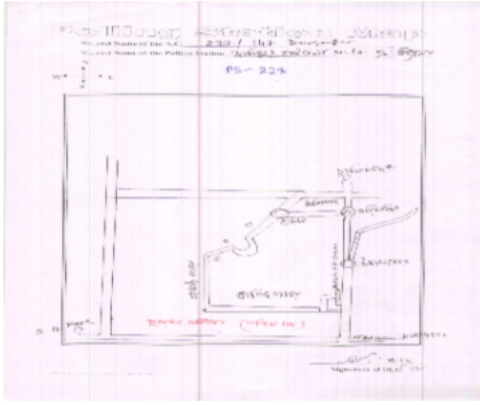

Nazri Naksha