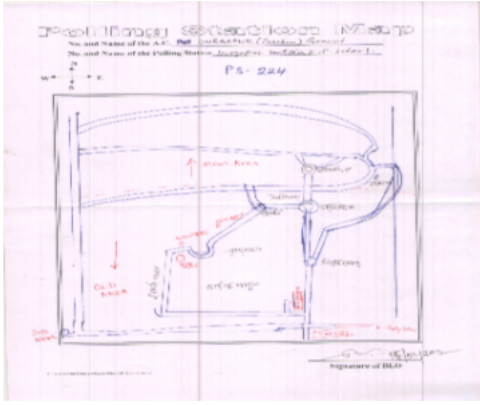

Nazri Naksha