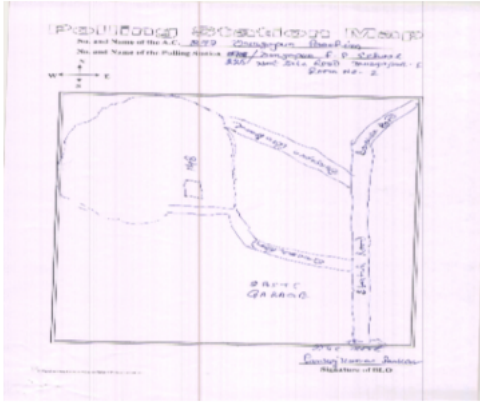

Nazri Naksha