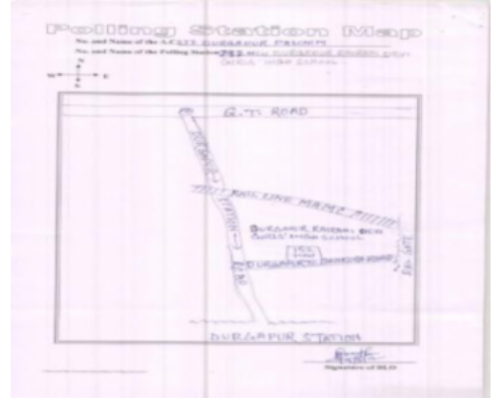

নির্বাচক নিবন্ধন আধিকারিকের স্বাক্ষর

Nazri Naksha

Google Map View

Polling Station Building Front View

Polling Station Front View

Cad View

Key MAP View

1	LJK4788972	নাম : সুপ্রিয়া পাল পিতার নাম: পরেশনাথ পাল বাড়ির নং : n0040 বয়স : 37 লিঙ্গ : মহিলা	ফটো উপলব্ধ	2	LJK4555280	নাম : প্রদীপকুমার পাল পিতার নাম: গোপাল পাল বাড়ির নং : n0040 বয়স : 57 লিঙ্গ : পুরুষ	ফটো উপলব্ধ	3	WEP0810663	নাম : অনুরাধা পাল স্বামীর নাম: রঘুনাথ পাল বাড়ির নং : n0040 বয়স : 36 লিঙ্গ : মহিলা	ফটো উপলব্ধ
4	LJK2385938	নাম : রীতা পাল স্বামীর নাম: প্রদীপ পাল বাড়ির নং : n0040 বয়স : 50 লিঙ্গ : মহিলা	ফটো উপলব্ধ	5	WB/37/265/903672	নাম : ভগবতী পাল স্বামীর নাম: কার্তিক পাল বাড়ির নং : n0040 বয়স : 49 লিঙ্গ : মহিলা	ফটো উপলব্ধ	6	WEP1877828	নাম : রুমা গিরি পিতার নাম: মুক্তিপদ চন্দ বাড়ির নং : n0180 বয়স : 37 লিঙ্গ : মহিলা	ফটো উপলব্ধ
7	WEP1505213	নাম : সঞ্জীব বাউরী মায়ের নাম: মেনকা বাউরী বাড়ির নং : N/895 বয়স : 32 লিঙ্গ : পুরুষ	ফটো উপলব্ধ	8	LJK1500727	নাম : রঘুনাথ পাল পিতার নাম: গোপাল চন্দ্র পাল বাড়ির নং : n0040 বয়স : 50 লিঙ্গ : পুরুষ	ফটো উপলব্ধ	9	WEP2471506	নাম : শতাব্দী কেশ পিতার নাম: আশীষ কুমার কেশ বাড়ির নং : 30 নং ওয়ার্ড বয়স : 25 লিঙ্গ : মহিলা	ফটো উপলব্ধ
10	WEP2471522	নাম : প্রমি কেশ পিতার নাম: তপস কুমার কেশ বাড়ির নং : 30 নং ওয়ার্ড বয়স : 25 লিঙ্গ : মহিলা	ফটো উপলব্ধ	11	WEP2471548	নাম : পল্লবী পাল পিতার নাম: সুদামা পাল বাড়ির নং : বয়স : 26 লিঙ্গ : মহিলা	ফটো উপলব্ধ	12	LJK3335890	নাম : পূর্ণিমা গরাই স্বামীর নাম: গদাধর গরাই বাড়ির নং : n0087 বয়স : 49 লিঙ্গ : মহিলা	ফটো উপলব্ধ
13	WEP2420479	নাম : অঙ্কিতা পাল পিতার নাম: প্রদীপ পাল বাড়ির নং : 272 বয়স : 26 লিঙ্গ : মহিলা	ফটো উপলব্ধ	14	WEP2014090	নাম : পুনম তত্তুবায় স্বামীর নাম: তপন কুমার তত্তুবায় বাড়ির নং : n0214 বয়স : 28 লিঙ্গ : মহিলা	ফটো উপলব্ধ	15	WEP2628485	নাম : প্রতমা থান্ডার স্বামীর নাম: রাকেশ থান্ডার বাড়ির নং : N0 বয়স : 30 লিঙ্গ : মহিলা	ফটো উপলব্ধ
16	WEP2628535	নাম : তমালী থান্ডার পিতার নাম: ধন্দ থান্ডার বাড়ির নং : N0 বয়স : 36 লিঙ্গ : মহিলা	ফটো উপলব্ধ	17	WEP2628865	নাম : রুমা পাল মায়ের নাম: রাধা পাল বাড়ির নং : না বয়স : 39 লিঙ্গ : মহিলা	ফটো উপলব্ধ	18	WEP2628758	নাম : নিশা দত্ত পিতার নাম: শিব নারায়ণ দত্ত বাড়ির নং : N0 বয়স : 24 লিঙ্গ : মহিলা	ফটো উপলব্ধ
19	WEP2628881	নাম : লোকেশ চন্দা পিতার নাম: সদানন্দ চন্দা বাড়ির নং : না বয়স : 28 লিঙ্গ : পুরুষ	ফটো উপলব্ধ	20	WEP2628501	নাম : রুমা থান্ডার মায়ের নাম: পূর্ণিমা হালদার বাড়ির নং : N0 বয়স : 34 লিঙ্গ : মহিলা	ফটো উপলব্ধ	21	WEP2628576	নাম : সান্তনু থান্ডার স্বামীর নাম: সনত অঙ্কুর বাড়ির নং : N0 বয়স : 28 লিঙ্গ : মহিলা	ফটো উপলব্ধ
22	WEP2628840	নাম : স্বপন অঙ্কুর পিতার নাম: শান্ত অঙ্কুর বাড়ির নং : না বয়স : 33 লিঙ্গ : পুরুষ	ফটো উপলব্ধ	23	WEP2628469	নাম : টুম্পা অঙ্কুর স্বামীর নাম: কাজু অঙ্কুর বাড়ির নং : N0 বয়স : 29 লিঙ্গ : মহিলা	ফটো উপলব্ধ	24	WEP2628329	নাম : সৌরভ দত্ত পিতার নাম: পরিতোষ দত্ত বাড়ির নং : N0 বয়স : 25 লিঙ্গ : পুরুষ	ফটো উপলব্ধ
25	WEP2628790	নাম : দীপিকা অঙ্কুর স্বামীর নাম: সন্ন্যাসী অঙ্কুর বাড়ির নং : না বয়স : 32 লিঙ্গ : মহিলা	ফটো উপলব্ধ	26	WEP2628667	নাম : মৌমিতা গোস্বামী পিতার নাম: ভুবন মোহন গোস্বামী বাড়ির নং : N30 বয়স : 26 লিঙ্গ : মহিলা	ফটো উপলব্ধ	27	WEP2628774	নাম : পূজা থান্ডার স্বামীর নাম: নিতুন থান্ডার বাড়ির নং : না বয়স : 28 লিঙ্গ : মহিলা	ফটো উপলব্ধ
28	LJK3335908	নাম : গদাধর গরাই পিতার নাম: গোবিন্দ প্রসাদ গড়াই বাড়ির নং : n0087 বয়স : 61 লিঙ্গ : পুরুষ	ফটো উপলব্ধ	29	WEP2628725	নাম : রিমা নায়ক স্বামীর নাম: বরুণ নায়ক বাড়ির নং : N0 বয়স : 27 লিঙ্গ : মহিলা	ফটো উপলব্ধ	30	WEP2628618	নাম : কাজলি থান্ডার স্বামীর নাম: বিস্টু থান্ডার বাড়ির নং : N0 বয়স : 31 লিঙ্গ : মহিলা	ফটো উপলব্ধ