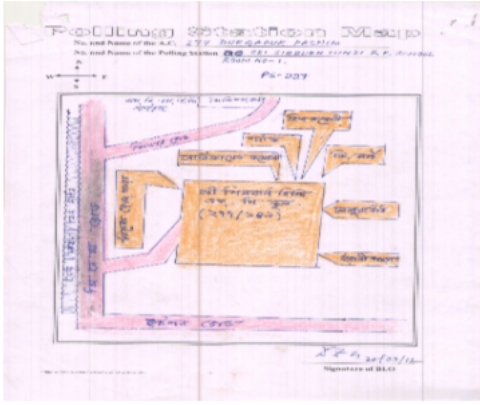

Nazri Naksha