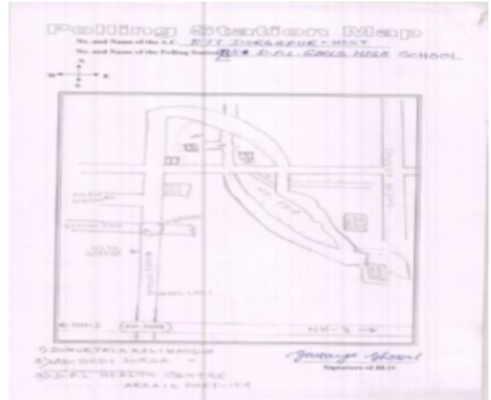

নির্বাচক নিবন্ধন আধিকারিকের স্বাক্ষর

Nazri Naksha

Google Map View

Polling Station Building Front View

Polling Station Front View

Cad View

Key MAP View

1 নাম : এম ডি আবদুর রেজ্জাক শেখ পিতার নাম: শেখ আরোজুল্লাহ বাড়ির নং : n0124 বয়স : 58 লিঙ্গ : পুরুষ	WB/37/265/915622 ফটো উপলব্ধ	2 নাম : মঃ মুন্না পিতার নাম: মঃ মুসলিম বাড়ির নং : n0124 বয়স : 53 লিঙ্গ : পুরুষ	WB/37/265/906090 ফটো উপলব্ধ	3 নাম : আয়েসা সুলতানা স্বামীর নাম: মঃ মুন্না বাড়ির নং : n0124 বয়স : 53 লিঙ্গ : মহিলা	LJK4556528 ফটো উপলব্ধ
4 নাম : রশিদা বেগম স্বামীর নাম: মঃ আব্দুর রেজ্জাক শেখ বাড়ির নং : n0124 বয়স : 51 লিঙ্গ : মহিলা	WEP1608033 ফটো উপলব্ধ	5 নাম : সেখ ফিরোজ পিতার নাম: মঃ মুসলিম বাড়ির নং : n0124 বয়স : 46 লিঙ্গ : পুরুষ	LJK4087425 ফটো উপলব্ধ	6 নাম : সঞ্জিতা বেগম স্বামীর নাম: শেখ ফিরোজ বাড়ির নং : n0124 বয়স : 35 লিঙ্গ : মহিলা	WEP1608009 ফটো উপলব্ধ
7 নাম : মেহর সেখ পিতার নাম: মঃ ফিরোজ বাড়ির নং : এন0159 বয়স : 20 লিঙ্গ : মহিলা	WEP2888931 ফটো উপলব্ধ	8 নাম : খুশী মজুমদার (সরকার) স্বামীর নাম: গণেশ মজুমদার বাড়ির নং : FLAT NO-4C বয়স : 52 লিঙ্গ : মহিলা	WB/19/130/042016 ফটো উপলব্ধ	9 নাম : আমিনা খাতুন স্বামীর নাম: ইয়াকুব খান বাড়ির নং : n0020 বয়স : 66 লিঙ্গ : মহিলা	WEP2932218 ফটো উপলব্ধ
10 নাম : য়ুমন খাঁন পিতার নাম: ইয়াকুব খাঁন বাড়ির নং : n0020 বয়স : 42 লিঙ্গ : পুরুষ	LJK3339264 ফটো উপলব্ধ	11 নাম : সবনম বেগম স্বামীর নাম: আহম্মদ হোসেন বাড়ির নং : n0305 বয়স : 49 লিঙ্গ : মহিলা	WEP1328418 ফটো উপলব্ধ	12 নাম : আনন্দকুমার চৌধুরী পিতার নাম: রামরূপ চৌধুরী বাড়ির নং : n0112 বয়স : 49 লিঙ্গ : পুরুষ	WB/37/265/906540 ফটো উপলব্ধ
13 নাম : অরবিন্দ চৌধুরী পিতার নাম: রামরূপ চৌধুরী বাড়ির নং : n0112 বয়স : 48 লিঙ্গ : পুরুষ	LJK4789467 ফটো উপলব্ধ	14 নাম : সুনীতা চৌধুরী স্বামীর নাম: অরবিন্দ চৌধুরী বাড়ির নং : n0112 বয়স : 42 লিঙ্গ : মহিলা	LJK4789459 ফটো উপলব্ধ	15 নাম : জ্ঞানমতি চৌধুরী স্বামীর নাম: আনন্দ কুমার চৌধুরী বাড়ির নং : n0112 বয়স : 46 লিঙ্গ : মহিলা	LJK3907177 ফটো উপলব্ধ
16 নাম : অদিতি চৌধুরী পিতার নাম: আনন্দ কুমার চৌধুরী বাড়ির নং : এন0157 বয়স : 25 লিঙ্গ : মহিলা	WEP2888881 ফটো উপলব্ধ	17 নাম : সুস্মিতা চৌধুরী পিতার নাম: অরবিন্দ চৌধুরী বাড়ির নং : এন0157 বয়স : 22 লিঙ্গ : মহিলা	WEP2888923 ফটো উপলব্ধ	18 নাম : শিয়া দেবী স্বামীর নাম: শঙ্কর তাঁতী বাড়ির নং : n0186 বয়স : 72 লিঙ্গ : মহিলা	WB/37/265/906187 ফটো উপলব্ধ
19 নাম : রামচন্দ্র তাঁতী পিতার নাম: উমান তাঁতী বাড়ির নং : n0186 বয়স : 66 লিঙ্গ : পুরুষ	WB/37/265/906634 ফটো উপলব্ধ	20 নাম : বসন্ত থাপা পিতার নাম: বীর বাহাদুর থাপা বাড়ির নং : n0186 বয়স : 62 লিঙ্গ : পুরুষ	WB/27/186/192123 ফটো উপলব্ধ	21 নাম : সীমা কুমারী তাঁতী পিতার নাম: রাম চন্দ্র তাঁতী বাড়ির নং : n0186 বয়স : 38 লিঙ্গ : মহিলা	WEP1384171 ফটো উপলব্ধ
22 নাম : আনন্দ কুমার তাঁতী পিতার নাম: রাম চন্দ্র তাঁতী বাড়ির নং : n0186 বয়স : 34 লিঙ্গ : পুরুষ	WEP1384189 ফটো উপলব্ধ	23 নাম : চান্দনী খাতুন পিতার নাম: আবদুল্লা খাতুন বাড়ির নং : n0020 বয়স : 28 লিঙ্গ : মহিলা	WEP1996669 ফটো উপলব্ধ	24 নাম : সেখ সাদাম হোসেন পিতার নাম: আহম্মদ হোসেন বাড়ির নং : n0312 বয়স : 32 লিঙ্গ : পুরুষ	WEP1479021 ফটো উপলব্ধ
25 নাম : রেনু দেবী স্বামীর নাম: মতিলাল রায় বাড়ির নং : n0409 বয়স : 30 লিঙ্গ : মহিলা	WEP2319788 ফটো উপলব্ধ	26 নাম : মায়্যা দেবী স্বামীর নাম: মুন্না কুমার বিশ্বকর্মা বাড়ির নং : n0393 বয়স : 40 লিঙ্গ : মহিলা	WEP2319622 ফটো উপলব্ধ	27 নাম : হালিমা খাতুন পিতার নাম: ইয়াকুব খান বাড়ির নং : n0020 বয়স : 43 লিঙ্গ : মহিলা	LJK3339256 ফটো উপলব্ধ
28 নাম : অক্ষয় খান্না পিতার নাম: গুলশান খান্না বাড়ির নং : নং বয়স : 29 লিঙ্গ : পুরুষ	WEP2630788 ফটো উপলব্ধ	29 নাম : নেহা পারভিন পিতার নাম: মুন্না খান বাড়ির নং : N0 বয়স : 32 লিঙ্গ : মহিলা	WEP2630275 ফটো উপলব্ধ	30 নাম : বেবি দেবী স্বামীর নাম: সনোজ কুমার সিং বাড়ির নং : N0 বয়স : 33 লিঙ্গ : মহিলা	WEP2630408 ফটো উপলব্ধ