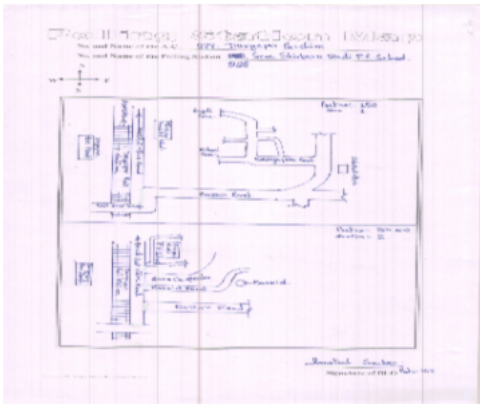

Nazri Naksha