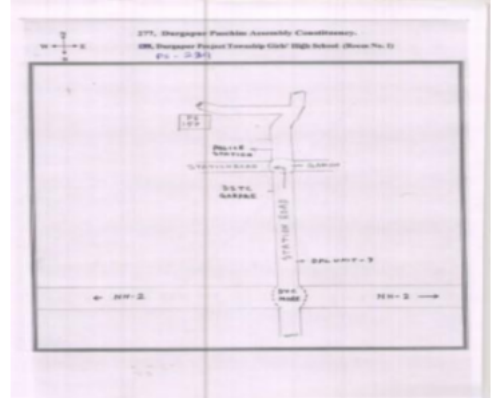

নির্বাচক নিবন্ধন আধিকারিকের স্বাক্ষর

Nazri Naksha

Google Map View

Polling Station Building Front View

Polling Station Front View

Cad View

Key MAP View

1	WEP1330216	ফটো উপলব্ধ	2	WEP1748789	ফটো উপলব্ধ	3	WEP1610450	ফটো উপলব্ধ
নাম : মুকবির আলী সেখ পিতার নাম: কুসুম সেখ বাড়ির নং : n0168 বয়স : 36 লিঙ্গ : পুরুষ			নাম : হাসিনা বিবি স্বামীর নাম: মুকবির আলী সেখ বাড়ির নং : n0168 বয়স : 35 লিঙ্গ : মহিলা			নাম : সেখ আনসার আলী পিতার নাম: কুসুম সেখ বাড়ির নং : n0168 বয়স : 34 লিঙ্গ : পুরুষ		
4	WEP0834176	ফটো উপলব্ধ	5	WEP1610583	ফটো উপলব্ধ	6	WEP0803031	ফটো উপলব্ধ
নাম : সেখ নাসির পিতার নাম: কুসুম সেখ বাড়ির নং : n0193 বয়স : 44 লিঙ্গ : পুরুষ			নাম : আব্দুল আজিজ পিতার নাম: মজিদ আনসারী বাড়ির নং : n0236 বয়স : 33 লিঙ্গ : পুরুষ			নাম : মর্জিনা বেগম স্বামীর নাম: সেখ জাহির বাড়ির নং : n0241 বয়স : 39 লিঙ্গ : মহিলা		
7	WEP1748854	ফটো উপলব্ধ	8	WB/37/265/888119	ফটো উপলব্ধ	9	WEP1447846	ফটো উপলব্ধ
নাম : সরিফা বিবি স্বামীর নাম: বদরুল সেখ বাড়ির নং : n0254 বয়স : 42 লিঙ্গ : মহিলা			নাম : শ্যামাপদ গরাই পিতার নাম: দুর্গাদাস গরাই বাড়ির নং : n0050 বয়স : 56 লিঙ্গ : পুরুষ			নাম : তাপস চ্যাটার্জী পিতার নাম: সুনীল চ্যাটার্জী বাড়ির নং : n0025 বয়স : 33 লিঙ্গ : পুরুষ		
10	WEP2528727	ফটো উপলব্ধ	11	WEP1610575	ফটো উপলব্ধ	12	LJK4678801	ফটো উপলব্ধ
নাম : সরিফা স্বামীর নাম: রফিক সেখ বাড়ির নং : n0095 বয়স : 50 লিঙ্গ : মহিলা			নাম : সানাউল সেখ পিতার নাম: মহাসিন সেখ বাড়ির নং : n0095 বয়স : 34 লিঙ্গ : পুরুষ			নাম : কুসুম সেখ পিতার নাম: মোদাব্ব্বুল সেখ বাড়ির নং : n0168 বয়স : 59 লিঙ্গ : পুরুষ		
13	LJK4678793	ফটো উপলব্ধ	14	WEP1749670	ফটো উপলব্ধ	15	WEP2889772	ফটো উপলব্ধ
নাম : জুলেখা বিবি স্বামীর নাম: কুসুম সেখ বাড়ির নং : n0163 বয়স : 57 লিঙ্গ : মহিলা			নাম : রুবী দেবী পিতার নাম: সুপ্রী ব রাম বাড়ির নং : এন0025 বয়স : 43 লিঙ্গ : মহিলা			নাম : অলোক রাম পিতার নাম: সুবোধ রাম বাড়ির নং : সাহেব পুকুর পারা বয়স : 23 লিঙ্গ : পুরুষ		
16	WEP2630697	ফটো উপলব্ধ	17	WEP1749142	ফটো উপলব্ধ	18	WEP2719151	ফটো উপলব্ধ
নাম : সমসীনা বিবি স্বামীর নাম: বদরুল খান বাড়ির নং : n0340 বয়স : 39 লিঙ্গ : মহিলা			নাম : শিবনাথ শেখ পিতার নাম: মাধব শেখ বাড়ির নং : n0168 বয়স : 34 লিঙ্গ : পুরুষ			নাম : দুর্গ দেবী স্বামীর নাম: প্রদীপ প্রসাদ গুপ্তা বাড়ির নং : এন0254 বয়স : 25 লিঙ্গ : মহিলা		
19	WEP2718419	ফটো উপলব্ধ	20	WEP2719482	ফটো উপলব্ধ	21	WEP1997980	ফটো উপলব্ধ
নাম : জয় দত্ত পিতার নাম: শিবু দত্ত বাড়ির নং : এন0587 বয়স : 23 লিঙ্গ : পুরুষ			নাম : নারগিস পারভিন স্বামীর নাম: মোহাম্মদ ইমরান সিদ্দ্যা বাড়ির নং : এন0236 বয়স : 27 লিঙ্গ : মহিলা			নাম : সোমনাথ গরাই পিতার নাম: শ্যামাপদ গরাই বাড়ির নং : n0050 বয়স : 28 লিঙ্গ : পুরুষ		
22	WEP2321107	ফটো উপলব্ধ	23	WEP2321040	ফটো উপলব্ধ	24	WEP2321032	ফটো উপলব্ধ
নাম : নাসিমা খাতুন পিতার নাম: নাজির সেখ বাড়ির নং : n0287 বয়স : 27 লিঙ্গ : মহিলা			নাম : হালিমা বিবি পিতার নাম: ওকুল সেখ বাড়ির নং : n0281 বয়স : 41 লিঙ্গ : মহিলা			নাম : আঞ্জিরা বিবি স্বামীর নাম: আনিস মত সেখ বাড়ির নং : n0280 বয়স : 28 লিঙ্গ : মহিলা		
25	WEP2320984	ফটো উপলব্ধ	26	WEP2320968	ফটো উপলব্ধ	27	WEP2420818	ফটো উপলব্ধ
নাম : রিথিক কুমারী স্বামীর নাম: মনিন্দার কুমার সিং বাড়ির নং : n0275 বয়স : 37 লিঙ্গ : মহিলা			নাম : জাহানারা বিবি পিতার নাম: সুকুর সেখ বাড়ির নং : n0273 বয়স : 47 লিঙ্গ : মহিলা			নাম : আসমাতারা বিবি স্বামীর নাম: সেখ আনসার আলি বাড়ির নং : n0322 বয়স : 31 লিঙ্গ : মহিলা		
28	WEP2321024	ফটো উপলব্ধ	29	LJK4545240	ফটো উপলব্ধ	30	WEP2752541	ফটো উপলব্ধ
নাম : মহিমা বিবি স্বামীর নাম: সেখ আবুল বাড়ির নং : n0279 বয়স : 34 লিঙ্গ : মহিলা			নাম : আমিরা বিবি স্বামীর নাম: হোসেন আনসারি বাড়ির নং : n0169 বয়স : 42 লিঙ্গ : মহিলা			নাম : আবদুল হাকিম পিতার নাম: মোহাম্মদ মোজাম্মেল হোক. বাড়ির নং : বয়স : 68 লিঙ্গ : পুরুষ		