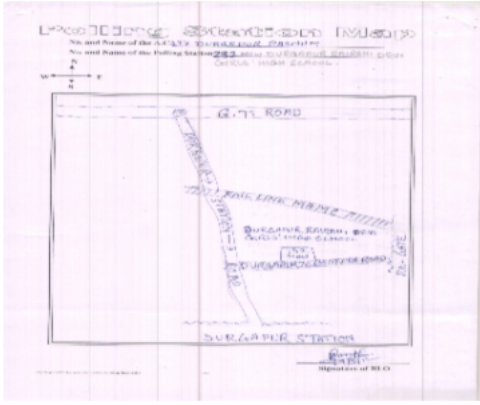

নির্বাচক নিবন্ধন আধিকারিকের স্বাক্ষর

Nazri Naksha

Google Map View

Polling Station Building Front View

Polling Station Front View

Cad View

Key MAP View

1 নাম : কালুয়া দেবী স্বামীর নাম: উত্তম সাউ বাড়ির নং : n0209 বয়স : 37 লিঙ্গ : মহিলা	LJK2217826 ফটো উপলব্ধ	2 নাম : নারিন্দন কর সুলজা স্বামীর নাম: বলদেব সিং সুলজা বাড়ির নং : n0255 বয়স : 29 লিঙ্গ : মহিলা	WEP1880103 ফটো উপলব্ধ	3 নাম : চন্দনা করমোদক স্বামীর নাম: রবি করমোদক বাড়ির নং : N0 বয়স : 40 লিঙ্গ : মহিলা	WEP2629632 ফটো উপলব্ধ
4 নাম : পরিবালা মোদক স্বামীর নাম: রুপচাঁদ মোদক বাড়ির নং : N0 বয়স : 56 লিঙ্গ : মহিলা	WEP2629624 ফটো উপলব্ধ	5 নাম : রবি করমোদক পিতার নাম: সতীশ বাড়ির নং : নং বয়স : 55 লিঙ্গ : পুরুষ	WEP2629673 ফটো উপলব্ধ	6 নাম : অজিত মোদক পিতার নাম: সতীশ মোদক বাড়ির নং : N0 বয়স : 46 লিঙ্গ : পুরুষ	WEP2629731 ফটো উপলব্ধ
7 নাম : অম্বিকা মোদক পিতার নাম: অজিত মোদক বাড়ির নং : নং বয়স : 35 লিঙ্গ : মহিলা	WEP2629699 ফটো উপলব্ধ	8 নাম : বাবলু কর মোদক পিতার নাম: রুপচাঁদ কর মোদক বাড়ির নং : বয়স : 34 লিঙ্গ : পুরুষ	WEP2749901 ফটো উপলব্ধ	9 নাম : দীপক শর্মা পিতার নাম: মহেশ শর্মা বাড়ির নং : এন005 বয়স : 24 লিঙ্গ : পুরুষ	WEP2719987 ফটো উপলব্ধ
10 নাম : কাকলি আইচ স্বামীর নাম: সৌরভ আইচ বাড়ির নং : n0005 বয়স : 55 লিঙ্গ : মহিলা	WB/37/265/885324 ফটো উপলব্ধ	11 নাম : সৌরভ আইচ পিতার নাম: হেমন্ত কুমার আইচ বাড়ির নং : n0005 বয়স : 58 লিঙ্গ : পুরুষ	WB/37/265/885323 ফটো উপলব্ধ	12 নাম : সৌভিক আইচ পিতার নাম: সৌরভ আইচ বাড়ির নং : n0005 বয়স : 33 লিঙ্গ : পুরুষ	WEP1448034 ফটো উপলব্ধ
13 নাম : বাবুলাল আগরওয়াল পিতার নাম: রামেশ্বর আগরওয়াল বাড়ির নং : n0001 বয়স : 81 লিঙ্গ : পুরুষ	WB/37/265/885079 ফটো উপলব্ধ	14 নাম : সম্পদ আগরওয়াল পিতার নাম: শ্রীকৃষ্ণ আগরওয়াল বাড়ির নং : n0006 বয়স : 63 লিঙ্গ : পুরুষ	WB/37/265/885381 ফটো উপলব্ধ	15 নাম : কবিতা আগরওয়াল স্বামীর নাম: সম্পদ আগরওয়াল বাড়ির নং : n0006 বয়স : 58 লিঙ্গ : মহিলা	WB/37/265/885414 ফটো উপলব্ধ
16 নাম : তনু আগরওয়াল পিতার নাম: সম্পদ আগরওয়াল বাড়ির নং : n0006 বয়স : 32 লিঙ্গ : মহিলা	WEP1448059 ফটো উপলব্ধ	17 নাম : সরলা আগরওয়াল পিতার নাম: পুরুশোত্তম আগরওয়াল বাড়ির নং : n0020 বয়স : 64 লিঙ্গ : মহিলা	WEP1749761 ফটো উপলব্ধ	18 নাম : রাজেশ আগরওয়াল পিতার নাম: পুরুশোত্তম আগরওয়াল বাড়ির নং : n0020 বয়স : 54 লিঙ্গ : পুরুষ	WB/37/265/885058 ফটো উপলব্ধ
19 নাম : রামাকান্ত আগরওয়াল পিতার নাম: কৃষ্ণপ্রসাদ আগরওয়াল বাড়ির নং : n0029 বয়স : 58 লিঙ্গ : পুরুষ	WB/37/265/885071 ফটো উপলব্ধ	20 নাম : সুমন আগরওয়াল স্বামীর নাম: শ্যামকুমার আগরওয়াল বাড়ির নং : n0029 বয়স : 42 লিঙ্গ : মহিলা	LJK4546750 ফটো উপলব্ধ	21 নাম : রাজেশ আগরওয়াল পিতার নাম: মহেন্দ্র আগরওয়াল বাড়ির নং : n0124 বয়স : 42 লিঙ্গ : পুরুষ	LJK3891355 ফটো উপলব্ধ
22 নাম : শ্যামকুমার আগরওয়াল পিতার নাম: কৃষ্ণপ্রসাদ আগরওয়াল বাড়ির নং : n0029 বয়স : 53 লিঙ্গ : পুরুষ	WB/37/265/885282 ফটো উপলব্ধ	23 নাম : সবিতা আগরওয়াল স্বামীর নাম: রামাকান্ত আগরওয়াল বাড়ির নং : n0029 বয়স : 55 লিঙ্গ : মহিলা	WB/37/265/885052 ফটো উপলব্ধ	24 নাম : রুচিকা আগরওয়াল পিতার নাম: রামাকান্ত আগরওয়াল বাড়ির নং : n0029 বয়স : 28 লিঙ্গ : মহিলা	WEP1998335 ফটো উপলব্ধ
25 নাম : রাধা আগরওয়াল পিতার নাম: রামাকান্ত আগরওয়াল বাড়ির নং : n0029 বয়স : 29 লিঙ্গ : মহিলা	WEP1998343 ফটো উপলব্ধ	26 নাম : রূপা কুমারী রাম স্বামীর নাম: চন্দন কুমার রাম বাড়ির নং : এন0020 বয়স : 25 লিঙ্গ : মহিলা	WEP2719854 ফটো উপলব্ধ	27 নাম : অনুরাগ সিং পিতার নাম: সুরেন্দ্র সিং বাড়ির নং : এন0020 বয়স : 23 লিঙ্গ : পুরুষ	WEP2720027 ফটো উপলব্ধ
28 নাম : অশোক আগরওয়াল পিতার নাম: বাবুলাল আগরওয়াল বাড়ির নং : 53/0 বয়স : 50 লিঙ্গ : পুরুষ	WEP2541662 ফটো উপলব্ধ	29 নাম : মুকেশ আগরওয়াল পিতার নাম: বাবুলাল আগরওয়াল বাড়ির নং : 53/0 বয়স : 43 লিঙ্গ : পুরুষ	LJK3323474 ফটো উপলব্ধ	30 নাম : মোনালিসা আগরওয়াল স্বামীর নাম: অশোক আগরওয়াল বাড়ির নং : 53/0 বয়স : 47 লিঙ্গ : মহিলা	LJK4679171 ফটো উপলব্ধ