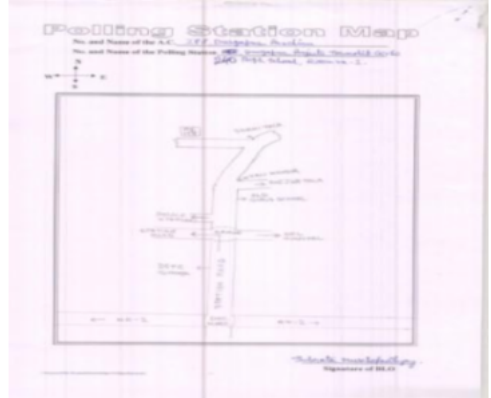

নির্বাচক নিবন্ধন আধিকারিকের স্বাক্ষর

Nazri Naksha

Google Map View

Polling Station Building Front View

Polling Station Front View

Cad View

Key MAP View

1 নাম : কালুয়া দেবী স্বামীর নাম: উত্তম সাউ বাড়ির নং : n0209 বয়স : 37 লিঙ্গ : মহিলা	LJK2217826 ফটো উপলব্ধ	2 নাম : নারিন্দন কর সুলজা স্বামীর নাম: বলদেব সিং সুলজা বাড়ির নং : n0255 বয়স : 29 লিঙ্গ : মহিলা	WEP1880103 ফটো উপলব্ধ	3 নাম : চন্দনা করমোদক স্বামীর নাম: রবি করমোদক বাড়ির নং : N0 বয়স : 40 লিঙ্গ : মহিলা	WEP2629632 ফটো উপলব্ধ
4 নাম : পরিবালা মোদক স্বামীর নাম: রুপচাঁদ মোদক বাড়ির নং : N0 বয়স : 56 লিঙ্গ : মহিলা	WEP2629624 ফটো উপলব্ধ	5 নাম : রবি করমোদক পিতার নাম: সতীশ বাড়ির নং : নং বয়স : 55 লিঙ্গ : পুরুষ	WEP2629673 ফটো উপলব্ধ	6 নাম : অজিত মোদক পিতার নাম: সতীশ মোদক বাড়ির নং : N0 বয়স : 46 লিঙ্গ : পুরুষ	WEP2629731 ফটো উপলব্ধ
7 নাম : অম্বিকা মোদক পিতার নাম: অজিত মোদক বাড়ির নং : নং বয়স : 35 লিঙ্গ : মহিলা	WEP2629699 ফটো উপলব্ধ	8 নাম : বাবলু কর মোদক পিতার নাম: রুপচাঁদ কর মোদক বাড়ির নং : বয়স : 34 লিঙ্গ : পুরুষ	WEP2749901 ফটো উপলব্ধ	9 নাম : দীপক শর্মা পিতার নাম: মহেশ শর্মা বাড়ির নং : এন005 বয়স : 24 লিঙ্গ : পুরুষ	WEP2719987 ফটো উপলব্ধ
10 নাম : কাকলি আইচ স্বামীর নাম: সৌরভ আইচ বাড়ির নং : n0005 বয়স : 55 লিঙ্গ : মহিলা	WB/37/265/885324 ফটো উপলব্ধ	11 নাম : সৌরভ আইচ পিতার নাম: হেমন্ত কুমার আইচ বাড়ির নং : n0005 বয়স : 58 লিঙ্গ : পুরুষ	WB/37/265/885323 ফটো উপলব্ধ	12 নাম : সৌভিক আইচ পিতার নাম: সৌরভ আইচ বাড়ির নং : n0005 বয়স : 33 লিঙ্গ : পুরুষ	WEP1448034 ফটো উপলব্ধ
13 নাম : বাবুলাল আগরওয়াল পিতার নাম: রামেশ্বর আগরওয়াল বাড়ির নং : n0001 বয়স : 81 লিঙ্গ : পুরুষ	WB/37/265/885079 ফটো উপলব্ধ	14 নাম : সম্পদ আগরওয়াল পিতার নাম: শ্রীকৃষ্ণ আগরওয়াল বাড়ির নং : n0006 বয়স : 63 লিঙ্গ : পুরুষ	WB/37/265/885381 ফটো উপলব্ধ	15 নাম : কবিতা আগরওয়াল স্বামীর নাম: সম্পদ আগরওয়াল বাড়ির নং : n0006 বয়স : 58 লিঙ্গ : মহিলা	WB/37/265/885414 ফটো উপলব্ধ
16 নাম : তনু আগরওয়াল পিতার নাম: সম্পদ আগরওয়াল বাড়ির নং : n0006 বয়স : 32 লিঙ্গ : মহিলা	WEP1448059 ফটো উপলব্ধ	17 নাম : সরলা আগরওয়াল পিতার নাম: পুরুশোত্তম আগরওয়াল বাড়ির নং : n0020 বয়স : 64 লিঙ্গ : মহিলা	WEP1749761 ফটো উপলব্ধ	18 নাম : রাজেশ আগরওয়াল পিতার নাম: পুরুশোত্তম আগরওয়াল বাড়ির নং : n0020 বয়স : 54 লিঙ্গ : পুরুষ	WB/37/265/885058 ফটো উপলব্ধ
19 নাম : রামাকান্ত আগরওয়াল পিতার নাম: কৃষ্ণপ্রসাদ আগরওয়াল বাড়ির নং : n0029 বয়স : 58 লিঙ্গ : পুরুষ	WB/37/265/885071 ফটো উপলব্ধ	20 নাম : সুমন আগরওয়াল স্বামীর নাম: শ্যামকুমার আগরওয়াল বাড়ির নং : n0029 বয়স : 42 লিঙ্গ : মহিলা	LJK4546750 ফটো উপলব্ধ	21 নাম : রাজেশ আগরওয়াল পিতার নাম: মহেন্দ্র আগরওয়াল বাড়ির নং : n0124 বয়স : 42 লিঙ্গ : পুরুষ	LJK3891355 ফটো উপলব্ধ
22 নাম : শ্যামকুমার আগরওয়াল পিতার নাম: কৃষ্ণপ্রসাদ আগরওয়াল বাড়ির নং : n0029 বয়স : 53 লিঙ্গ : পুরুষ	WB/37/265/885282 ফটো উপলব্ধ	23 নাম : সবিতা আগরওয়াল স্বামীর নাম: রামাকান্ত আগরওয়াল বাড়ির নং : n0029 বয়স : 55 লিঙ্গ : মহিলা	WB/37/265/885052 ফটো উপলব্ধ	24 নাম : রুচিকা আগরওয়াল পিতার নাম: রামাকান্ত আগরওয়াল বাড়ির নং : n0029 বয়স : 28 লিঙ্গ : মহিলা	WEP1998335 ফটো উপলব্ধ
25 নাম : রাধা আগরওয়াল পিতার নাম: রামাকান্ত আগরওয়াল বাড়ির নং : n0029 বয়স : 29 লিঙ্গ : মহিলা	WEP1998343 ফটো উপলব্ধ	26 নাম : রূপা কুমারী রাম স্বামীর নাম: চন্দন কুমার রাম বাড়ির নং : এন0020 বয়স : 25 লিঙ্গ : মহিলা	WEP2719854 ফটো উপলব্ধ	27 নাম : অনুরাগ সিং পিতার নাম: সুরেন্দ্র সিং বাড়ির নং : এন0020 বয়স : 23 লিঙ্গ : পুরুষ	WEP2720027 ফটো উপলব্ধ
28 নাম : অশোক আগরওয়াল পিতার নাম: বাবুলাল আগরওয়াল বাড়ির নং : 53/0 বয়স : 50 লিঙ্গ : পুরুষ	WEP2541662 ফটো উপলব্ধ	29 নাম : মুকেশ আগরওয়াল পিতার নাম: বাবুলাল আগরওয়াল বাড়ির নং : 53/0 বয়স : 43 লিঙ্গ : পুরুষ	LJK3323474 ফটো উপলব্ধ	30 নাম : মোনালিসা আগরওয়াল স্বামীর নাম: অশোক আগরওয়াল বাড়ির নং : 53/0 বয়স : 47 লিঙ্গ : মহিলা	LJK4679171 ফটো উপলব্ধ