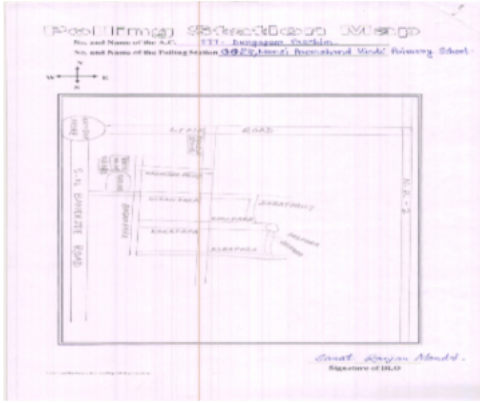

Nazri Naksha