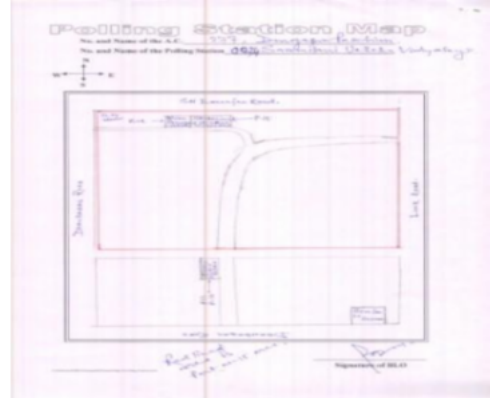

নির্বাচক নিবন্ধন আধিকারিকের স্বাক্ষর

Nazri Naksha

Google Map View

Polling Station Building Front View

Polling Station Front View

Cad View

Key MAP View

1	WEP1832518	নাম : সোনু কুমার পিতার নাম: অশোক কুমার বাড়ির নং : n0221 বয়স : 30 লিঙ্গ : পুরুষ	ফটো উপলব্ধ	2	WEP1398809	নাম : পবন কুমার পিতার নাম: অশোক কুমার বাড়ির নং : n0221 বয়স : 38 লিঙ্গ : পুরুষ	ফটো উপলব্ধ	3	WEP1398783	নাম : গীতা দেবী স্বামীর নাম: অশোক কুমার বাড়ির নং : n0221 বয়স : 59 লিঙ্গ : মহিলা	ফটো উপলব্ধ
4	LJK3972817	নাম : কৌশল্যা দেবী স্বামীর নাম: রামু বাড়ির নং : 191 বয়স : 52 লিঙ্গ : মহিলা	ফটো উপলব্ধ	5	JDZ2921484	নাম : রূপসোনা বিবি স্বামীর নাম: সঞ্জিব আলি বাড়ির নং : 8 বয়স : 41 লিঙ্গ : মহিলা	ফটো উপলব্ধ	6	LJK2422285	নাম : নূরুসা বিবি স্বামীর নাম: সিরাজ আলি বাড়ির নং : 23 বয়স : 44 লিঙ্গ : মহিলা	ফটো উপলব্ধ
7	LJK0282327	নাম : সিরাজ আলি পিতার নাম: সৈয়দ আলি বাড়ির নং : 23 বয়স : 51 লিঙ্গ : পুরুষ	ফটো উপলব্ধ	8	LJK0282319	নাম : ইসলাম আলি পিতার নাম: সৈয়দ আলি বাড়ির নং : 23 বয়স : 55 লিঙ্গ : পুরুষ	ফটো উপলব্ধ	9	LJK0282301	নাম : সাকিনা বিবি স্বামীর নাম: সৈয়দ আলি বাড়ির নং : n0023 বয়স : 71 লিঙ্গ : মহিলা	ফটো উপলব্ধ
10	WEP2581189	নাম : সাইনি নস্কর পিতার নাম: দীপক নস্কর বাড়ির নং : N0 বয়স : 24 লিঙ্গ : মহিলা	ফটো উপলব্ধ	11	WEP2581072	নাম : পিঙ্কি সরদার স্বামীর নাম: নারোগোপাল সরদার বাড়ির নং : N0 বয়স : 29 লিঙ্গ : মহিলা	ফটো উপলব্ধ	12	WEP2581049	নাম : তন্ময় দাস পিতার নাম: দয়াময় দাস বাড়ির নং : N0 বয়স : 24 লিঙ্গ : পুরুষ	ফটো উপলব্ধ
13	WEP2580959	নাম : তুহীন খান পিতার নাম: বিধান চন্দ্র খান বাড়ির নং : N0 বয়স : 24 লিঙ্গ : পুরুষ	ফটো উপলব্ধ	14	WEP2580934	নাম : সুরঞ্জীত সিং পিতার নাম: অমৃত সিং বাড়ির নং : N0 বয়স : 55 লিঙ্গ : পুরুষ	ফটো উপলব্ধ	15	WEP2581007	নাম : অনুরাগ প্রসাদ পিতার নাম: জয় প্রকাশ প্রসাদ বাড়ির নং : N010/5 বয়স : 24 লিঙ্গ : পুরুষ	ফটো উপলব্ধ
16	WEP2581163	নাম : লক্ষ্মী ওরন স্বামীর নাম: মুখি রাম ওরন বাড়ির নং : N0 বয়স : 30 লিঙ্গ : মহিলা	ফটো উপলব্ধ	17	WEP2580975	নাম : বিশাল কুমার পিতার নাম: অঞ্জু বর্মা বাড়ির নং : N0 বয়স : 25 লিঙ্গ : পুরুষ	ফটো উপলব্ধ	18	LJK4327730	নাম : কবিতা দেবী স্বামীর নাম: মনোজ সিং বাড়ির নং : n0244 বয়স : 41 লিঙ্গ : মহিলা	ফটো উপলব্ধ
19	LJK0282335	নাম : সঞ্জীব আলি পিতার নাম: সৈয়দ আলি বাড়ির নং : n0023 বয়স : 53 লিঙ্গ : পুরুষ	ফটো উপলব্ধ	20	WEP2581114	নাম : সঞ্জীত সিং পিতার নাম: অখিলেশ সিং বাড়ির নং : N0 বয়স : 25 লিঙ্গ : পুরুষ	ফটো উপলব্ধ	21	WEP2581239	নাম : হেমা ধনগর স্বামীর নাম: টিংকু ধনগর বাড়ির নং : N0 বয়স : 32 লিঙ্গ : মহিলা	ফটো উপলব্ধ
22	WEP2581205	নাম : শুরেন্দ্র ধনগর পিতার নাম: মানিক ধনগর বাড়ির নং : N0 বয়স : 24 লিঙ্গ : পুরুষ	ফটো উপলব্ধ	23	WEP2812089	নাম : বিশুজিৎ অধিকারী পিতার নাম: শ্যামল অধিকারী বাড়ির নং : বয়স : 51 লিঙ্গ : পুরুষ	ফটো উপলব্ধ	24	WEP1534486	নাম : দেবশীষ অধিকারী পিতার নাম: মাগারাম অধিকারী বাড়ির নং : n0232 বয়স : 45 লিঙ্গ : পুরুষ	ফটো উপলব্ধ
25	LJK2979011	নাম : জগিত ওরাঁও মায়ের নাম: বাসন্তী ওরাঁও বাড়ির নং : 79 বয়স : 40 লিঙ্গ : পুরুষ	ফটো উপলব্ধ	26	LJK2420362	নাম : ভরত ওরাঁও পিতার নাম: বলরাম ওরাঁও বাড়ির নং : 46 বয়স : 43 লিঙ্গ : পুরুষ	ফটো উপলব্ধ	27	WEP1832492	নাম : ইন্দ্রজিত ধর মায়ের নাম: অন্নপূর্ণা ধর বাড়ির নং : 68 বয়স : 31 লিঙ্গ : পুরুষ	ফটো উপলব্ধ
28	WEP1534429	নাম : অভিজিৎ ধর পিতার নাম: প্রফুল্ল ধর বাড়ির নং : 68 বয়স : 34 লিঙ্গ : পুরুষ	ফটো উপলব্ধ	29	WEP1058536	নাম : নয়ন ওরাঁও পিতার নাম: তাপস ওরাঁও বাড়ির নং : 44 বয়স : 37 লিঙ্গ : পুরুষ	ফটো উপলব্ধ	30	LJK4710034	নাম : বিশুজিৎ ধর মায়ের নাম: অন্নপূর্ণা ধর বাড়ির নং : 68 বয়স : 37 লিঙ্গ : পুরুষ	ফটো উপলব্ধ