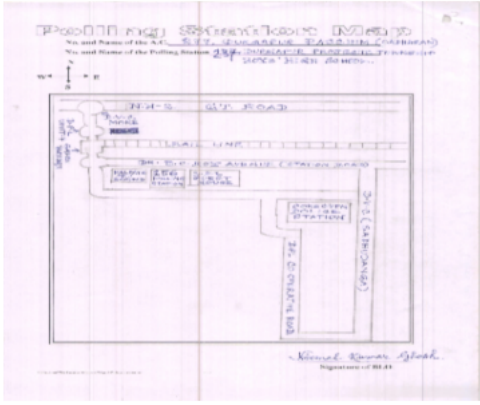

Nazri Naksha