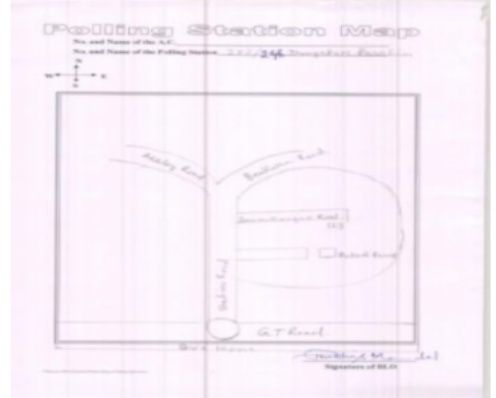

নির্বাচক নিবন্ধন আধিকারিকের স্বাক্ষর

Nazri Naksha

Google Map View

Polling Station Building Front View

Polling Station Front View

Cad View

Key MAP View

বিধানসভা নির্বাচনক্ষেত্রের নং, নাম : 277-দুর্গাপুর পশ্চিম
ভাগ নং, নাম : 1-উড ইন্ডাস্ট্রিজ কলোনী, আমবাগান বস্তি