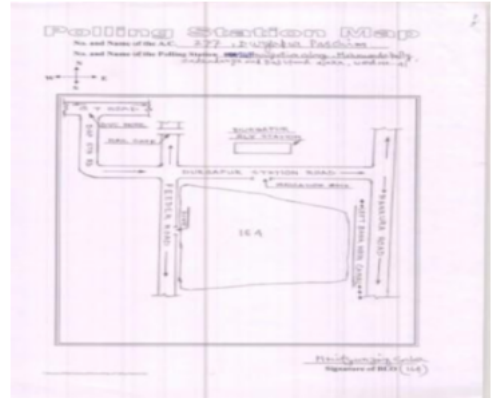

নির্বাচক নিবন্ধন আধিকারিকের স্বাক্ষর

Nazri Naksha

Google Map View

Polling Station Building Front View

Polling Station Front View

Cad View

Key MAP View

1 নাম : বিষ্ণুদেব রাম পিতার নাম: রাম সুন্দর রাম বাড়ির নং : n0188 বয়স : 61 লিঙ্গ : পুরুষ	WEP2995546 ফটো উপলব্ধ	2 নাম : ললিতা দেবী রাম স্বামীর নাম: বিষ্ণু দেও রাম বাড়ির নং : n0188 বয়স : 49 লিঙ্গ : মহিলা	WEP2985059 ফটো উপলব্ধ	3 নাম : রাজকুন্তি দেবি স্বামীর নাম: রাজেশ কুমার রাম বাড়ির নং : n0216 বয়স : 38 লিঙ্গ : মহিলা	WEP2322576 ফটো উপলব্ধ
4 নাম : প্রবীন রাম পিতার নাম: বিষ্ণুদেও রাম বাড়ির নং : EI-52/B বয়স : 28 লিঙ্গ : পুরুষ	WEP2001196 ফটো উপলব্ধ	5 নাম : রঞ্জু দেবী পিতার নাম: বিষ্ণুদেও রাম বাড়ির নং : n0188 বয়স : 41 লিঙ্গ : মহিলা	WEP2001204 ফটো উপলব্ধ	6 নাম : পুনম মাহাতো পিতার নাম: রামবাবু মাহাতো বাড়ির নং : N000 বয়স : 42 লিঙ্গ : পুরুষ	WEP2633162 ফটো উপলব্ধ
7 নাম : আনন্দ মাহাতো পিতার নাম: রাম বাবু মাহাতো বাড়ির নং : না বয়স : 26 লিঙ্গ : পুরুষ	WEP2633188 ফটো উপলব্ধ	8 নাম : রামবাবু মহতো পিতার নাম: রাম সেকেন্দার মহতো বাড়ির নং : না বয়স : 48 লিঙ্গ : পুরুষ	WEP2633154 ফটো উপলব্ধ	9 নাম : কৃষ্ণা দাস পিতার নাম: আদালত দাস বাড়ির নং : না বয়স : 28 লিঙ্গ : পুরুষ	WEP2633147 ফটো উপলব্ধ
10 নাম : অঞ্জলি মাহাতো পিতার নাম: রাম বাবু মহতো বাড়ির নং : না বয়স : 27 লিঙ্গ : মহিলা	WEP2633170 ফটো উপলব্ধ	11 নাম : রাহুল লোহার পিতার নাম: সাধন লোহার বাড়ির নং : এন0163 বয়স : 26 লিঙ্গ : পুরুষ	WEP2632834 ফটো উপলব্ধ	12 নাম : সুনিতা লোহার স্বামীর নাম: রাহুল লোহার বাড়ির নং : এন0163 বয়স : 25 লিঙ্গ : মহিলা	WEP2822963 ফটো উপলব্ধ
13 নাম : রবিতা লোহার স্বামীর নাম: রাহুল লোহার বাড়ির নং : এন0163 বয়স : 24 লিঙ্গ : মহিলা	WEP2822880 ফটো উপলব্ধ	14 নাম : হেমন্ত কর পিতার নাম: দামোদর কর বাড়ির নং : n0210 বয়স : 49 লিঙ্গ : পুরুষ	LJK4814182 ফটো উপলব্ধ	15 নাম : জিনিয়া চক্রবর্তী মায়ের নাম: অনিমা চক্রবর্তী বাড়ির নং : এ/1/50বি বয়স : 23 লিঙ্গ : মহিলা	WEP2781201 ফটো উপলব্ধ
16 নাম : রাকেশ কুমার দাস পিতার নাম: বিষ্ণুদেও রাম বাড়ির নং : এন035 বয়স : 35 লিঙ্গ : পুরুষ	WEP2781037 ফটো উপলব্ধ	17 নাম : রাগনী দেবী স্বামীর নাম: রাকেশ কুমার দাস বাড়ির নং : এন035 বয়স : 30 লিঙ্গ : মহিলা	WEP2781060 ফটো উপলব্ধ	18 নাম : ঋক দাস পিতার নাম: অজিত দাস বাড়ির নং : n0225 বয়স : 28 লিঙ্গ : পুরুষ	WEP2322667 ফটো উপলব্ধ
19 নাম : অরুণ দাস পিতার নাম: গোপাল দাস বাড়ির নং : নং089 বয়স : 25 লিঙ্গ : পুরুষ	WEP2439842 ফটো উপলব্ধ	20 নাম : সিন্ধু দাস পিতার নাম: শ্রীকান্ত দাস বাড়ির নং : 90 বয়স : 23 লিঙ্গ : মহিলা	WEP2728608 ফটো উপলব্ধ	21 নাম : সুমনা দাস পিতার নাম: প্রদীপ দাস বাড়ির নং : 43 বয়স : 27 লিঙ্গ : মহিলা	WEP2728616 ফটো উপলব্ধ
22 নাম : দেবিকা দে পিতার নাম: বুদ্ধদেব দে বাড়ির নং : n0270 বয়স : 26 লিঙ্গ : মহিলা	WEP2385706 ফটো উপলব্ধ	23 নাম : মঞ্জু দেব স্বামীর নাম: দুলাল চন্দ্র দেব বাড়ির নং : n0001 বয়স : 58 লিঙ্গ : মহিলা	WB/37/265/672324 ফটো উপলব্ধ	24 নাম : সমির কুমার দেব পিতার নাম: যামিনী রঞ্জন দেব বাড়ির নং : n0004 বয়স : 64 লিঙ্গ : পুরুষ	WEP2644078 ফটো উপলব্ধ
25 নাম : রাহুল সাহা পিতার নাম: শম্ভু সাহা বাড়ির নং : N0001 বয়স : 24 লিঙ্গ : পুরুষ	WEP2633030 ফটো উপলব্ধ	26 নাম : অরিজীৎ প্রামানিক পিতার নাম: রাজীব প্রামানিক বাড়ির নং : এন0054 বয়স : 27 লিঙ্গ : পুরুষ	NAZ1504323 ফটো উপলব্ধ	27 নাম : সুব্রত পাশোয়ান পিতার নাম: চন্দ্রিকা পাশোয়ান বাড়ির নং : n0220 বয়স : 29 লিঙ্গ : পুরুষ	WEP2322618 ফটো উপলব্ধ
28 নাম : উত্তম বাউরী পিতার নাম: লালু বাউরী বাড়ির নং : এন0061 বয়স : 23 লিঙ্গ : পুরুষ	WEP2728632 ফটো উপলব্ধ	29 নাম : সন্তোষী বাউরী স্বামীর নাম: বৃন্দন বাউরী বাড়ির নং : এন0062 বয়স : 31 লিঙ্গ : মহিলা	WEP2728434 ফটো উপলব্ধ	30 নাম : বৃন্দন বাউরী মায়ের নাম: সুমিত্রা বাউরী বাড়ির নং : এন0062 বয়স : 46 লিঙ্গ : পুরুষ	WEP2728467 ফটো উপলব্ধ