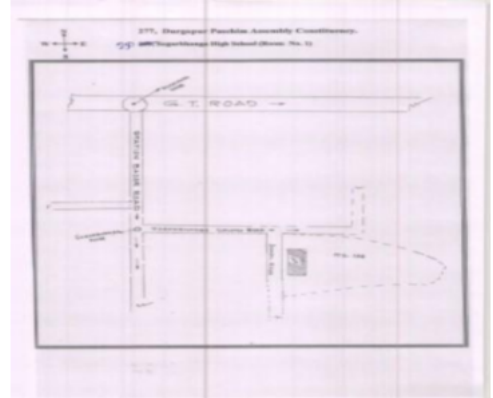

Key MAP View