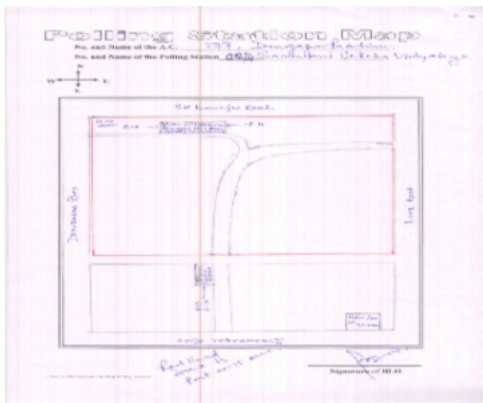

নির্বাচক নিবন্ধন আধিকারিকের স্বাক্ষর

Nazri Naksha

Google Map View

Polling Station Building Front View

Polling Station Front View

Cad View

Key MAP View

1 নাম : মিথিলেশ প্রসাদ পিতার নাম: শ্যামলাল প্রসাদ বাড়ির নং : 8/14 বয়স : 46 লিঙ্গ : পুরুষ	LJK2167260 ফটো উপলব্ধ	2 নাম : কলাবতী দেবী স্বামীর নাম: রবীন্দ্র প্রসাদ বাড়ির নং : 26 বয়স : 48 লিঙ্গ : মহিলা	WEP1534916 ফটো উপলব্ধ	3 নাম : নমিতা সরকার পিতার নাম: জগতদুলাব সরকার বাড়ির নং : n0064 বয়স : 59 লিঙ্গ : মহিলা	WB/37/265/198011 ফটো উপলব্ধ
4 নাম : মঙ্গল বাহাদুর পিতার নাম: শের বাহাদুর বাড়ির নং : n0064 বয়স : 61 লিঙ্গ : পুরুষ	LJK2949337 ফটো উপলব্ধ	5 নাম : রাজেশ্বরী পাসোয়ান স্বামীর নাম: মিথিলেশ প্রসাদ বাড়ির নং : 8/14 বয়স : 36 লিঙ্গ : মহিলা	ZQP1128362 ফটো উপলব্ধ	6 নাম : দীপা ঘোষ (মন্ডল) স্বামীর নাম: তারক নাথ ঘোষ বাড়ির নং : n0269 বয়স : 56 লিঙ্গ : মহিলা	WEP1892017 ফটো উপলব্ধ
7 নাম : জ্যাসমীনা হাভুদ স্বামীর নাম: সাকিব আলি সাহু বাড়ির নং : 6/18 বয়স : 39 লিঙ্গ : মহিলা	WEP1709443 ফটো উপলব্ধ	8 নাম : পুরন মন্ডল পিতার নাম: বাবুলাল মন্ডল বাড়ির নং : 4/4 বয়স : 58 লিঙ্গ : পুরুষ	WEP2581619 ফটো উপলব্ধ	9 নাম : বসু দেবী স্বামীর নাম: বরণ মন্ডল বাড়ির নং : 4/4 বয়স : 48 লিঙ্গ : মহিলা	WEP2581486 ফটো উপলব্ধ
10 নাম : উমেশ মন্ডল পিতার নাম: পুরন মন্ডল বাড়ির নং : N04/4 বয়স : 29 লিঙ্গ : পুরুষ	WEP2581791 ফটো উপলব্ধ	11 নাম : বসুদেব পাণ্ডে মায়ের নাম: লতিকা পাণ্ডে বাড়ির নং : N0 বয়স : 29 লিঙ্গ : পুরুষ	WEP2581692 ফটো উপলব্ধ	12 নাম : কাইনাত খাতুন পিতার নাম: আলাউদ্দিন শা বাড়ির নং : N0 বয়স : 25 লিঙ্গ : মহিলা	WEP2581379 ফটো উপলব্ধ
13 নাম : রিঙ্কু মন্ডল পিতার নাম: রামকুমার মন্ডল বাড়ির নং : 63 বয়স : 41 লিঙ্গ : মহিলা	WEP2581395 ফটো উপলব্ধ	14 নাম : সৃষ্টি ভৌমিক পিতার নাম: শ্যামাপদ ভৌমিক বাড়ির নং : N06/9 বয়স : 26 লিঙ্গ : মহিলা	WEP2581437 ফটো উপলব্ধ	15 নাম : ক্যামেলিয়া ভৌমিক স্বামীর নাম: অরিন্দম ভৌমিক বাড়ির নং : N06/9 বয়স : 33 লিঙ্গ : মহিলা	WEP2581577 ফটো উপলব্ধ
16 নাম : প্রিয়ান্বিতা ঘোষ মায়ের নাম: দীপা ঘোষ বাড়ির নং : 36 বয়স : 26 লিঙ্গ : মহিলা	WEP2456952 ফটো উপলব্ধ	17 নাম : কথিকা সাহা স্বামীর নাম: অসিত বরণ সাহা বাড়ির নং : N06C/D বয়স : 51 লিঙ্গ : মহিলা	WEP2581320 ফটো উপলব্ধ	18 নাম : বিজয় কুমার পিতার নাম: পুরন মন্ডল বাড়ির নং : 4/ 4 রবীন্দ্র পল্লি বয়স : 32 লিঙ্গ : পুরুষ	WEP2581635 ফটো উপলব্ধ
19 নাম : রাজেশ কুমার মন্ডল পিতার নাম: পুরন মন্ডল বাড়ির নং : N0 4/4 বয়স : 35 লিঙ্গ : পুরুষ	WEP2581759 ফটো উপলব্ধ	20 নাম : সুদীপ্তা শেঠ পিতার নাম: তপন শেঠ বাড়ির নং : 36 বয়স : 25 লিঙ্গ : মহিলা	WEP2581353 ফটো উপলব্ধ	21 নাম : বিজয় মন্ডল মায়ের নাম: রিঙ্কু মন্ডল বাড়ির নং : এন0063 বয়স : 21 লিঙ্গ : পুরুষ	WEP2841971 ফটো উপলব্ধ
22 নাম : দেবতনু আদক পিতার নাম: দেবশীষ আদক বাড়ির নং : 8/1 বয়স : 25 লিঙ্গ : পুরুষ	WEP2451797 ফটো উপলব্ধ	23 নাম : সুজাতা আদক স্বামীর নাম: দেবশীষ আদক বাড়ির নং : 8/1 বয়স : 51 লিঙ্গ : মহিলা	DVM2443075 ফটো উপলব্ধ	24 নাম : দেবশীষ আদক পিতার নাম: বিষ্ণুপদ আদক বাড়ির নং : 8/1 বয়স : 57 লিঙ্গ : পুরুষ	LJK0155002 ফটো উপলব্ধ
25 নাম : শৈবালিনী আদক স্বামীর নাম: বিষ্ণুপদ আদক বাড়ির নং : 8/1 বয়স : 72 লিঙ্গ : মহিলা	LJK0154757 ফটো উপলব্ধ	26 নাম : শীলা আয়কত স্বামীর নাম: উত্তম আয়কত বাড়ির নং : n0215 বয়স : 48 লিঙ্গ : মহিলা	DVM2822484 ফটো উপলব্ধ	27 নাম : ছায়া রানী আয়কাত স্বামীর নাম: প্রদীপ আয়কাত বাড়ির নং : 2/11 বয়স : 55 লিঙ্গ : মহিলা	LJK0287300 ফটো উপলব্ধ
28 নাম : প্রদীপ আয়কাত পিতার নাম: দেবীদাস আয়কাত বাড়ির নং : n0138 বয়স : 59 লিঙ্গ : পুরুষ	WB/37/265/198277 ফটো উপলব্ধ	29 নাম : উত্তম আয়কত পিতার নাম: দেবীদাস আয়কাত বাড়ির নং : n0138 বয়স : 58 লিঙ্গ : পুরুষ	WEP2559870 ফটো উপলব্ধ	30 নাম : সুদীপ আয়কাত পিতার নাম: প্রদীপ আয়কাত বাড়ির নং : 2/11 বয়স : 24 লিঙ্গ : পুরুষ	WEP2841963 ফটো উপলব্ধ