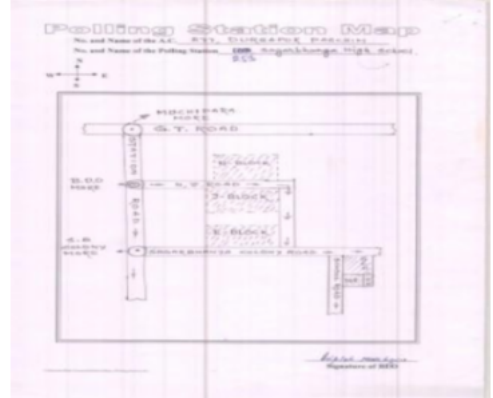

নির্বাচক নিবন্ধন আধিকারিকের স্বাক্ষর

Nazri Naksha

Google Map View

Polling Station Building Front View

Polling Station Front View

Cad View

Key MAP View

বিধানসভা নির্বাচনক্ষেত্রের নং, নাম : 277-দুর্গাপুর পশ্চিম
ভাগ নং, নাম : 1-দুর্গাপুর রেলওয়ে কলোনী ও রেলস্টেশন সংলগ্ন বস্তী