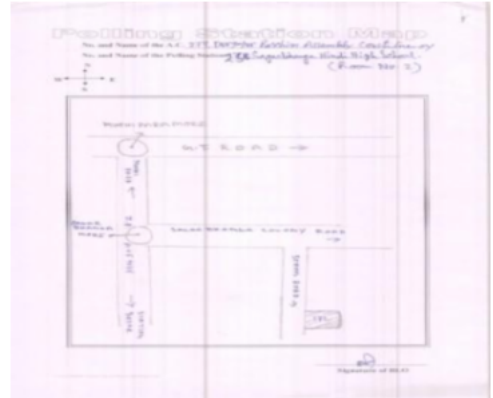

Key MAP View