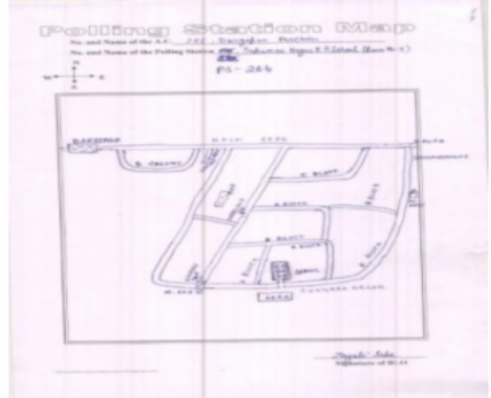

Key MAP View