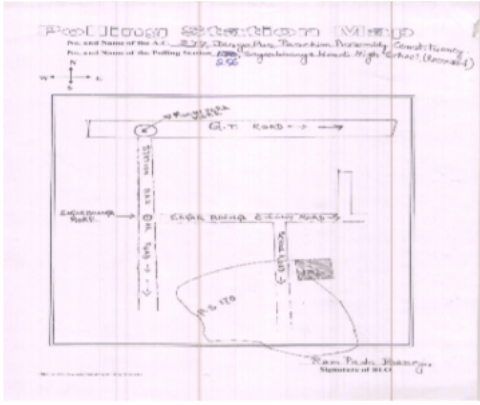

Nazri Naksha