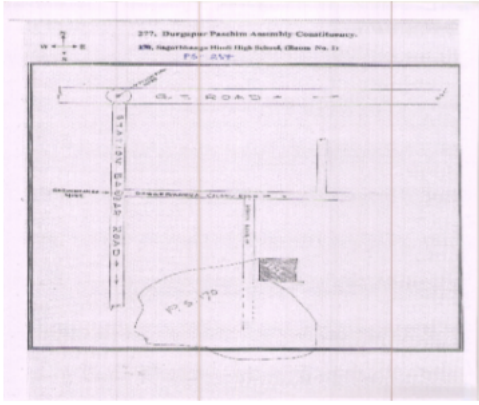

Nazri Naksha