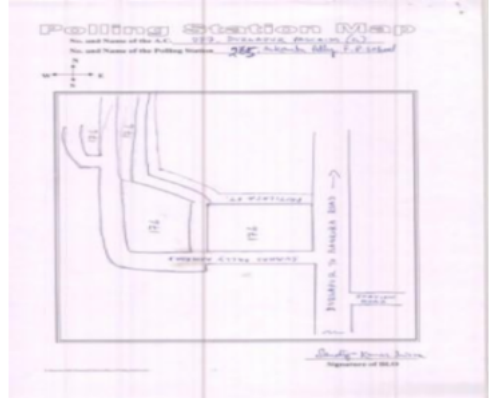

Key MAP View