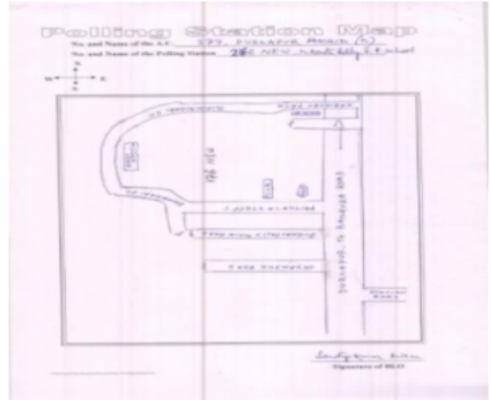

Key MAP View