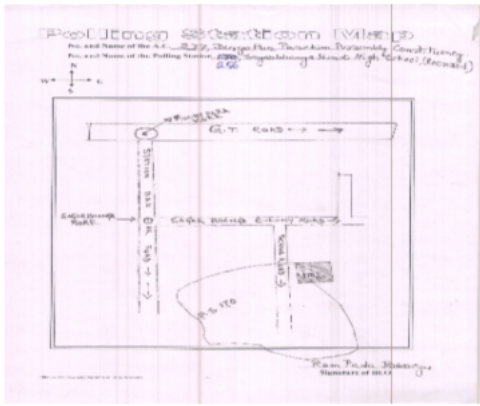

Nazri Naksha