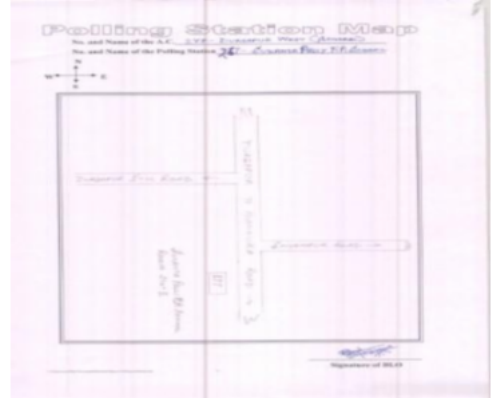

নির্বাচক নিবন্ধন আধিকারিকের স্বাক্ষর

Nazri Naksha

Google Map View

Polling Station Building Front View

Polling Station Front View

Cad View

Key MAP View

1 নাম : সুনীল বাল্মিকী পিতার নাম: সাধুলাল বাল্মিকী বাড়ির নং : n0150 বয়স : 41 লিঙ্গ : পুরুষ	WEP1106079 ফটো উপলব্ধ	2 নাম : প্রমোদ বাল্মিকী পিতার নাম: সাধুলাল বাল্মিকী বাড়ির নং : n0133 বয়স : 36 লিঙ্গ : পুরুষ	WEP1106087 ফটো উপলব্ধ	3 নাম : সাগর বাসফোড় পিতার নাম: ধীরাজ বাসফোড় বাড়ির নং : n0197 বয়স : 27 লিঙ্গ : পুরুষ	WEP2372225 ফটো উপলব্ধ
4 নাম : লক্ষী দে (দত্ত) স্বামীর নাম: সমীর দে বাড়ির নং : n0239 বয়স : 50 লিঙ্গ : মহিলা	WEP1329879 ফটো উপলব্ধ	5 নাম : আমন ডোম পিতার নাম: রাজকুমার ডোম বাড়ির নং : n0293 বয়স : 34 লিঙ্গ : পুরুষ	WEP2372233 ফটো উপলব্ধ	6 নাম : মনোজ মল্লিক পিতার নাম: শংকর মল্লিক বাড়ির নং : n0121 বয়স : 39 লিঙ্গ : পুরুষ	WEP1229020 ফটো উপলব্ধ
7 নাম : প্রদীপ মল্লিক পিতার নাম: শংকর মল্লিক বাড়ির নং : n0121 বয়স : 33 লিঙ্গ : পুরুষ	WEP1758697 ফটো উপলব্ধ	8 নাম : লীলা মল্লিক স্বামীর নাম: শংকর মল্লিক বাড়ির নং : n0121 বয়স : 56 লিঙ্গ : মহিলা	WB/37/265/879406 ফটো উপলব্ধ	9 নাম : সৌম্যদীপ্ত মন্ডল পিতার নাম: সুকুমার মন্ডল বাড়ির নং : n0082 বয়স : 43 লিঙ্গ : পুরুষ	LJK3320579 ফটো উপলব্ধ
10 নাম : কম্পনা ধীবর স্বামীর নাম: সনৎ ধীবর বাড়ির নং : বয়স : 47 লিঙ্গ : মহিলা	LJK2499499 ফটো উপলব্ধ	11 নাম : সুমন ডোম পিতার নাম: রোশন ডোম বাড়ির নং : বয়স : 26 লিঙ্গ : মহিলা	WEP2477362 ফটো উপলব্ধ	12 নাম : মীনাক্ষী মন্ডল স্বামীর নাম: সুকুমার মন্ডল বাড়ির নং : 8 বয়স : 66 লিঙ্গ : মহিলা	WB/37/265/879476 ফটো উপলব্ধ
13 নাম : মালতী দেবী স্বামীর নাম: মহেশ সিং বাড়ির নং : 32 বয়স : 52 লিঙ্গ : মহিলা	WEP2372167 ফটো উপলব্ধ	14 নাম : তুষা বিশ্বাস স্বামীর নাম: অনিল বিশ্বাস বাড়ির নং : 35 বয়স : 69 লিঙ্গ : মহিলা	WB/37/265/879244 ফটো উপলব্ধ	15 নাম : অতনু বিশ্বাস পিতার নাম: অনিল বিশ্বাস বাড়ির নং : 35 বয়স : 50 লিঙ্গ : পুরুষ	WB/37/265/879433 ফটো উপলব্ধ
16 নাম : সমাগত হালদার পিতার নাম: সুজিত হালদার বাড়ির নং : 52 বয়স : 41 লিঙ্গ : পুরুষ	LJK3886496 ফটো উপলব্ধ	17 নাম : রাজু শর্মা পিতার নাম: সুদর্শন শর্মা বাড়ির নং : -63 বয়স : 44 লিঙ্গ : পুরুষ	LJK3320876 ফটো উপলব্ধ	18 নাম : কাবেরী মণ্ডল স্বামীর নাম: সুকান্ত মণ্ডল বাড়ির নং : 64 বয়স : 38 লিঙ্গ : মহিলা	LJK4785416 ফটো উপলব্ধ
19 নাম : সুনীল কুমার মন্ডল পিতার নাম: রাধাগোবিন্দ মন্ডল বাড়ির নং : 64 বয়স : 80 লিঙ্গ : পুরুষ	WEP2503399 ফটো উপলব্ধ	20 নাম : মাধবী মন্ডল স্বামীর নাম: সুনীল মন্ডল বাড়ির নং : 64 বয়স : 72 লিঙ্গ : মহিলা	WEP2503365 ফটো উপলব্ধ	21 নাম : সুকান্ত মন্ডল পিতার নাম: সুনীল মন্ডল বাড়ির নং : 64 বয়স : 55 লিঙ্গ : পুরুষ	WEP2503381 ফটো উপলব্ধ
22 নাম : লক্ষ্মী কান্ত দুবে পিতার নাম: অক্ষিকান্ত দুবে বাড়ির নং : 66 বয়স : 69 লিঙ্গ : পুরুষ	WB/37/265/879548 ফটো উপলব্ধ	23 নাম : শীলাদেবী দুবে স্বামীর নাম: লক্ষ্মীকান্ত দুবে বাড়ির নং : 66 বয়স : 64 লিঙ্গ : মহিলা	WB/37/265/879177 ফটো উপলব্ধ	24 নাম : সুপ্রভা বাগচী স্বামীর নাম: অজিত বাগচী বাড়ির নং : 67 বয়স : 74 লিঙ্গ : মহিলা	WB/37/265/879062 ফটো উপলব্ধ
25 নাম : অয়ন বাগচী পিতার নাম: অজিত বাগচী বাড়ির নং : 67 বয়স : 51 লিঙ্গ : পুরুষ	WB/37/265/879317 ফটো উপলব্ধ	26 নাম : বিশ্বজিত সিংহ পিতার নাম: সত্যনারায়ন সিংহ বাড়ির নং : 68 বয়স : 56 লিঙ্গ : পুরুষ	WB/37/265/879213 ফটো উপলব্ধ	27 নাম : তুণ্ডি সিংহ স্বামীর নাম: বিশ্বজিত সিংহ বাড়ির নং : 68 বয়স : 56 লিঙ্গ : মহিলা	LJK4678298 ফটো উপলব্ধ
28 নাম : রামনিবাস গুপ্তা পিতার নাম: বদ্রীপ্রসাদ গুপ্তা বাড়ির নং : -81 বয়স : 61 লিঙ্গ : পুরুষ	WB/37/265/855307 ফটো উপলব্ধ	29 নাম : মীরা গুপ্তা স্বামীর নাম: রামনিবাস গুপ্তা বাড়ির নং : -81 বয়স : 58 লিঙ্গ : মহিলা	WB/37/265/855308 ফটো উপলব্ধ	30 নাম : ভিরকর সিং স্বামীর নাম: বলজিত সিং বাড়ির নং : 85 বয়স : 66 লিঙ্গ : মহিলা	WB/37/265/879380 ফটো উপলব্ধ