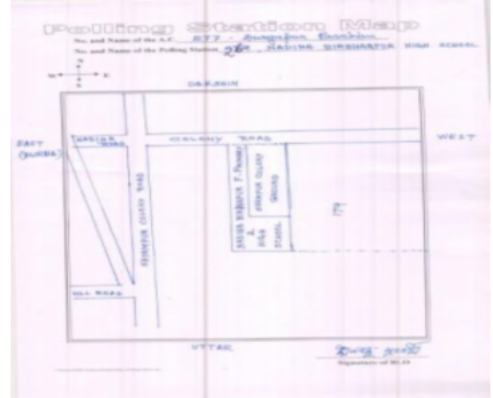

নির্বাচক নিবন্ধন আধিকারিকের স্বাক্ষর

Nazri Naksha

Google Map View

Polling Station Building Front View

Polling Station Front View

Cad View

Key MAP View

বিধানসভা নির্বাচনক্ষেত্রের নং, নাম : 277-দুর্গাপুর পশ্চিম
ভাগ নং, নাম : 1-দেশবন্ধু নগর কলোনী(আংশিক)