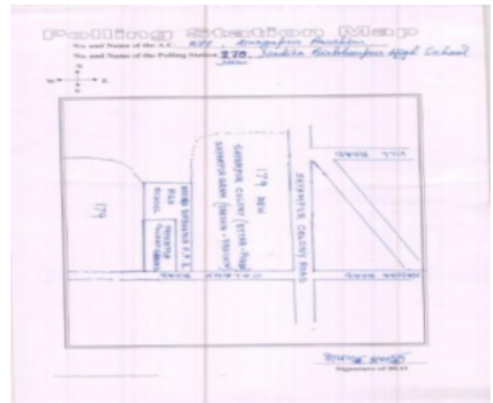

নির্বাচক নিবন্ধন আধিকারিকের স্বাক্ষর

Nazri Naksha

Google Map View

Polling Station Building Front View

Polling Station Front View

Cad View

Key MAP View

1 নাম : প্রবির কুমার পিতার নাম: প্রমথ নাথ বাড়ির নং : 3/8 বয়স : 70 লিঙ্গ : পুরুষ	WEP2545218 ফটো উপলব্ধ	2 নাম : পলি দাস স্বামীর নাম: বীরেন চন্দ্র দাস বাড়ির নং : n0127 বয়স : 48 লিঙ্গ : মহিলা	LJK2389351 ফটো উপলব্ধ	3 নাম : সুপর্ণা নন্দী স্বামীর নাম: প্রশান্ত নন্দী বাড়ির নং : N0 বয়স : 50 লিঙ্গ : মহিলা	WEP2635233 ফটো উপলব্ধ
4 নাম : প্রশান্ত নন্দী পিতার নাম: শঙ্কর লাল নন্দী বাড়ির নং : N0 বয়স : 57 লিঙ্গ : পুরুষ	WEP2635217 ফটো উপলব্ধ	5 নাম : অমিতাভ শীট পিতার নাম: চিত্তরঞ্জন শীট বাড়ির নং : N0 বয়স : 49 লিঙ্গ : পুরুষ	WEP2635191 ফটো উপলব্ধ	6 নাম : সোমা দাস পিতার নাম: সুরাজীত কুমার দাস বাড়ির নং : না বয়স : 33 লিঙ্গ : মহিলা	WEP2635365 ফটো উপলব্ধ
7 নাম : তপতী শীট স্বামীর নাম: অমিতাভ শীট বাড়ির নং : N0 বয়স : 39 লিঙ্গ : মহিলা	WEP2635175 ফটো উপলব্ধ	8 নাম : সুপ্রতীম নন্দী পিতার নাম: প্রশান্ত নন্দী বাড়ির নং : N0 বয়স : 28 লিঙ্গ : পুরুষ	WEP2635241 ফটো উপলব্ধ	9 নাম : রুমা বিশ্বাস স্বামীর নাম: বাচ্চু বিশ্বাস বাড়ির নং : না বয়স : 44 লিঙ্গ : মহিলা	WEP2635357 ফটো উপলব্ধ
10 নাম : সোমা দে স্বামীর নাম: বিপুল দে বাড়ির নং : N0 বয়স : 45 লিঙ্গ : মহিলা	WEP2635340 ফটো উপলব্ধ	11 নাম : দিপালী অধিকারী স্বামীর নাম: তপন অধিকারী বাড়ির নং : n0301 বয়স : 47 লিঙ্গ : মহিলা	WEP2388288 ফটো উপলব্ধ	12 নাম : গায়ত্রী অধিকারী স্বামীর নাম: সত্যভূষণ অধিকারী বাড়ির নং : N/58, BLOCK-A বয়স : 65 লিঙ্গ : মহিলা	WEP2550283 ফটো উপলব্ধ
13 নাম : শমভূচাঁদ অধিকারী পিতার নাম: সত্য ভূষণ অধিকারী বাড়ির নং : N/58, BLOCK-A বয়স : 47 লিঙ্গ : পুরুষ	LJK2202117 ফটো উপলব্ধ	14 নাম : অপর্ণা অধিকারী স্বামীর নাম: দেবব্রত অধিকারী বাড়ির নং : n0120 বয়স : 49 লিঙ্গ : মহিলা	LJK3925591 ফটো উপলব্ধ	15 নাম : আলো অধিকারী স্বামীর নাম: সুরভ অধিকারী বাড়ির নং : A/11 বয়স : 54 লিঙ্গ : মহিলা	WB/37/265/936419 ফটো উপলব্ধ
16 নাম : অর্ঘ্য অধিকারী পিতার নাম: দেবব্রত অধিকারী বাড়ির নং : n0120 বয়স : 28 লিঙ্গ : পুরুষ	WEP2006666 ফটো উপলব্ধ	17 নাম : সংগীতা অধিকারী স্বামীর নাম: শম্ভু চাঁদ অধিকারী বাড়ির নং : N/58, BLOCK-A বয়স : 36 লিঙ্গ : মহিলা	UWX0916817 ফটো উপলব্ধ	18 নাম : দেবব্রত অধিকারী পিতার নাম: রতন অধিকারী বাড়ির নং : n0120 বয়স : 52 লিঙ্গ : পুরুষ	LJK3925583 ফটো উপলব্ধ
19 নাম : সায়ন্তনী মিত্র পিতার নাম: শিবব্রত মিত্র বাড়ির নং : এন0268 বয়স : 22 লিঙ্গ : মহিলা	WEP2793057 ফটো উপলব্ধ	20 নাম : সেখ নজরুল ইসলাম পিতার নাম: সেখ ইয়াসিন বাড়ির নং : n0268 বয়স : 57 লিঙ্গ : পুরুষ	WEP1936632 ফটো উপলব্ধ	21 নাম : রুকসানা খাতুন পিতার নাম: সেখ নজরুল ইসলাম বাড়ির নং : n0268 বয়স : 30 লিঙ্গ : মহিলা	WEP2325918 ফটো উপলব্ধ
22 নাম : শুভা ওবা পিতার নাম: সুনীল ওবা বাড়ির নং : n0094 বয়স : 36 লিঙ্গ : মহিলা	WEP1106608 ফটো উপলব্ধ	23 নাম : সুকান্ত ওবা পিতার নাম: সুনীলচন্দ্র ওবা বাড়ির নং : n0094 বয়স : 39 লিঙ্গ : পুরুষ	LJK4093027 ফটো উপলব্ধ	24 নাম : বিপ্লবী বড়ই ওবা স্বামীর নাম: সুকান্তা ওবা বাড়ির নং : 00 বয়স : 36 লিঙ্গ : মহিলা	WEP2440691 ফটো উপলব্ধ
25 নাম : পবিত্র কুন্ডু পিতার নাম: বিশ্বনাথ কুন্ডু বাড়ির নং : n0109 বয়স : 56 লিঙ্গ : পুরুষ	LJK3356177 ফটো উপলব্ধ	26 নাম : রীতা কুন্ডু স্বামীর নাম: পবিত্র কুন্ডু বাড়ির নং : n0109 বয়স : 47 লিঙ্গ : মহিলা	LJK3356185 ফটো উপলব্ধ	27 নাম : মহাদেব কুন্ডু পিতার নাম: গোপাল কুন্ডু বাড়ির নং : n0158 বয়স : 61 লিঙ্গ : পুরুষ	WEP2510493 ফটো উপলব্ধ
28 নাম : লক্ষ্মী কুন্ডু স্বামীর নাম: মহাদেব কুন্ডু বাড়ির নং : n0158 বয়স : 52 লিঙ্গ : মহিলা	WB/37/265/951055 ফটো উপলব্ধ	29 নাম : অভিজিৎ কুন্ডু পিতার নাম: মহাদেব কুন্ডু বাড়ির নং : n0180 বয়স : 33 লিঙ্গ : পুরুষ	WEP1454107 ফটো উপলব্ধ	30 নাম : অর্চনা কুণ্ডু স্বামীর নাম: শম্ভুচরণ কুণ্ডু বাড়ির নং : সি/ও- রীতা কুণ্ডু বয়স : 58 লিঙ্গ : মহিলা	WEP2919363 ফটো উপলব্ধ