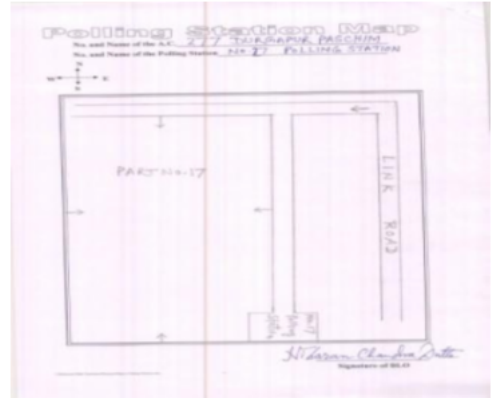

নির্বাচক নিবন্ধন আধিকারিকের স্বাক্ষর

Nazri Naksha

Google Map View

Polling Station Building Front View

Polling Station Front View

Cad View

Key MAP View

1 নাম : বিমল কোলে পিতার নাম: কালী পদ কোলে বাড়ির নং : N0 বয়স : 29 লিঙ্গ : পুরুষ	WEP2583003 ফটো উপলব্ধ	2 নাম : সৌমিক ব্যানার্জী পিতার নাম: প্রদীপ কুমার ব্যানার্জী বাড়ির নং : N0 বয়স : 24 লিঙ্গ : পুরুষ	WEP2582575 ফটো উপলব্ধ	3 নাম : তন্ময় চক্রবর্তী পিতার নাম: তপন চক্রবর্তী বাড়ির নং : N0 বয়স : 28 লিঙ্গ : পুরুষ	WEP2582724 ফটো উপলব্ধ
4 নাম : সিরজন বেসরা পিতার নাম: সুবলাল বেসরা বাড়ির নং : N0 বয়স : 24 লিঙ্গ : পুরুষ	WEP2582781 ফটো উপলব্ধ	5 নাম : কৌশিক মাম্বা পিতার নাম: রবিন মাম্বা বাড়ির নং : N0 বয়স : 26 লিঙ্গ : পুরুষ	WEP2582930 ফটো উপলব্ধ	6 নাম : শিবনাথ অধিকারী পিতার নাম: পূর্ণ অধিকারী বাড়ির নং : n0103 বয়স : 33 লিঙ্গ : পুরুষ	WEP1399435 ফটো উপলব্ধ
7 নাম : মন্দাকিনী অধিকারী স্বামীর নাম: গোসাই অধিকারী বাড়ির নং : n0103 বয়স : 36 লিঙ্গ : মহিলা	WEP1161793 ফটো উপলব্ধ	8 নাম : রীণা অধিকারী স্বামীর নাম: পূর্ণ অধিকারী বাড়ির নং : n0103 বয়স : 50 লিঙ্গ : মহিলা	WB/37/265/204537 ফটো উপলব্ধ	9 নাম : শ্যামল দাস পিতার নাম: কমল দাস বাড়ির নং : n0103 বয়স : 52 লিঙ্গ : পুরুষ	WEP1399518 ফটো উপলব্ধ
10 নাম : গোসাই অধিকারী পিতার নাম: মানিক অধিকারী বাড়ির নং : n0103 বয়স : 40 লিঙ্গ : পুরুষ	LJK4607347 ফটো উপলব্ধ	11 নাম : বর্না অধিকারী স্বামীর নাম: মলয় অধিকারী বাড়ির নং : n0103 বয়স : 43 লিঙ্গ : মহিলা	WEP1161819 ফটো উপলব্ধ	12 নাম : মলয় অধিকারী পিতার নাম: মানিক অধিকারী বাড়ির নং : n0103 বয়স : 49 লিঙ্গ : পুরুষ	WB/37/265/204337 ফটো উপলব্ধ
13 নাম : আন্না অধিকারী স্বামীর নাম: চন্দন অধিকারী বাড়ির নং : n0103 বয়স : 45 লিঙ্গ : মহিলা	LJK2422871 ফটো উপলব্ধ	14 নাম : চন্দন অধিকারী পিতার নাম: মানিক অধিকারী বাড়ির নং : n0103 বয়স : 54 লিঙ্গ : পুরুষ	WB/37/265/204504 ফটো উপলব্ধ	15 নাম : প্রতিমা কুন্ডু স্বামীর নাম: মঙ্গলব্রত কুন্ডু বাড়ির নং : 12/7 বয়স : 61 লিঙ্গ : মহিলা	WEP2814135 ফটো উপলব্ধ
16 নাম : সোলেমান আনসারী পিতার নাম: জলীল আনসারী বাড়ির নং : n0058 বয়স : 30 লিঙ্গ : পুরুষ	WEP1833276 ফটো উপলব্ধ	17 নাম : পম্পা কুণ্ডু স্বামীর নাম: বিকাশ চন্দ্র কুন্ডু বাড়ির নং : n0096 বয়স : 39 লিঙ্গ : মহিলা	JNK4553509 ফটো উপলব্ধ	18 নাম : বিকাশ চন্দ্র কুণ্ডু পিতার নাম: শম্ভু নাথ কুণ্ডু বাড়ির নং : n0096 বয়স : 40 লিঙ্গ : পুরুষ	LJK2985786 ফটো উপলব্ধ
19 নাম : ভাদু কুন্ডু স্বামীর নাম: শম্ভু নাথ কুণ্ডু বাড়ির নং : n0096 বয়স : 70 লিঙ্গ : মহিলা	WEP2505899 ফটো উপলব্ধ	20 নাম : শম্ভু নাথ কুণ্ডু পিতার নাম: গোপাল কুন্ডু বাড়ির নং : n0096 বয়স : 78 লিঙ্গ : পুরুষ	WEP2505915 ফটো উপলব্ধ	21 নাম : সন্ধ্যীতি কুন্ডু পিতার নাম: মানবরঞ্জন কুন্ডু বাড়ির নং : n0009 বয়স : 34 লিঙ্গ : মহিলা	WEP1262732 ফটো উপলব্ধ
22 নাম : উমা রানী কুন্ডু স্বামীর নাম: নিরঞ্জন কুমার কুন্ডু বাড়ির নং : n0145 বয়স : 52 লিঙ্গ : মহিলা	LJK2312585 ফটো উপলব্ধ	23 নাম : সংযুক্তা কুন্ডু পিতার নাম: মানব রঞ্জন কুন্ডু বাড়ির নং : n0244 বয়স : 27 লিঙ্গ : মহিলা	WEP2266161 ফটো উপলব্ধ	24 নাম : মানব রঞ্জন কুন্ডু পিতার নাম: মনমোহন কুন্ডু বাড়ির নং : n0009 বয়স : 72 লিঙ্গ : পুরুষ	WB/37/265/204296 ফটো উপলব্ধ
25 নাম : মহাব্রত কুন্ডু পিতার নাম: মনমোহন কুন্ডু বাড়ির নং : n0009 বয়স : 70 লিঙ্গ : পুরুষ	WB/37/265/204050 ফটো উপলব্ধ	26 নাম : মুক্তিব্রত কুন্ডু পিতার নাম: মনমোহন কুন্ডু বাড়ির নং : 12/7 বয়স : 68 লিঙ্গ : পুরুষ	WEP2986198 ফটো উপলব্ধ	27 নাম : আলো কুন্ডু স্বামীর নাম: মুক্তিব্রত কুন্ডু বাড়ির নং : 12/7 বয়স : 58 লিঙ্গ : মহিলা	WEP2985182 ফটো উপলব্ধ
28 নাম : সৌরভ কুন্ডু পিতার নাম: মুক্তিব্রত কুন্ডু বাড়ির নং : 12/7 বয়স : 29 লিঙ্গ : পুরুষ	WEP1833227 ফটো উপলব্ধ	29 নাম : অপর্ণা কুন্ডু স্বামীর নাম: মানব কুন্ডু বাড়ির নং : n0009 বয়স : 58 লিঙ্গ : মহিলা	WB/37/265/204348 ফটো উপলব্ধ	30 নাম : নিরঞ্জন কুমার কুন্ডু পিতার নাম: মটর চন্দ্র কুণ্ডু বাড়ির নং : n0145 বয়স : 60 লিঙ্গ : পুরুষ	WEP2868255 ফটো উপলব্ধ