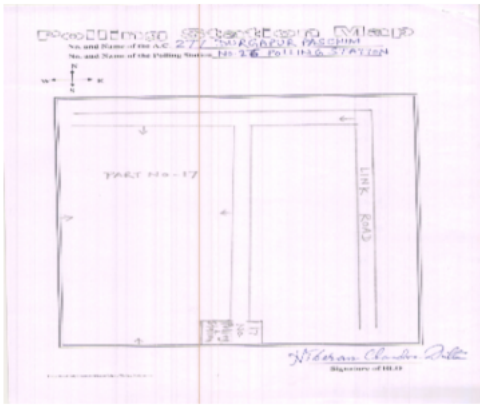

নির্বাচক নিবন্ধন আধিকারিকের স্বাক্ষর

Nazri Naksha

Google Map View

Polling Station Building Front View

Polling Station Front View

Cad View

Key MAP View

1 নাম : বিমল কোলে পিতার নাম: কালী পদ কোলে বাড়ির নং : N0 বয়স : 29 লিঙ্গ : পুরুষ	WEP2583003 ফটো উপলব্ধ	2 নাম : সৌমিক ব্যানার্জী পিতার নাম: প্রদীপ কুমার ব্যানার্জী বাড়ির নং : N0 বয়স : 24 লিঙ্গ : পুরুষ	WEP2582575 ফটো উপলব্ধ	3 নাম : তন্ময় চক্রবর্তী পিতার নাম: তপন চক্রবর্তী বাড়ির নং : N0 বয়স : 28 লিঙ্গ : পুরুষ	WEP2582724 ফটো উপলব্ধ
4 নাম : সিরজন বেসরা পিতার নাম: সুবলাল বেসরা বাড়ির নং : N0 বয়স : 24 লিঙ্গ : পুরুষ	WEP2582781 ফটো উপলব্ধ	5 নাম : কৌশিক মাম্বা পিতার নাম: রবিন মাম্বা বাড়ির নং : N0 বয়স : 26 লিঙ্গ : পুরুষ	WEP2582930 ফটো উপলব্ধ	6 নাম : শিবনাথ অধিকারী পিতার নাম: পূর্ণ অধিকারী বাড়ির নং : n0103 বয়স : 33 লিঙ্গ : পুরুষ	WEP1399435 ফটো উপলব্ধ
7 নাম : মন্দাকিনী অধিকারী স্বামীর নাম: গোসাই অধিকারী বাড়ির নং : n0103 বয়স : 36 লিঙ্গ : মহিলা	WEP1161793 ফটো উপলব্ধ	8 নাম : রীণা অধিকারী স্বামীর নাম: পূর্ণ অধিকারী বাড়ির নং : n0103 বয়স : 50 লিঙ্গ : মহিলা	WB/37/265/204537 ফটো উপলব্ধ	9 নাম : শ্যামল দাস পিতার নাম: কমল দাস বাড়ির নং : n0103 বয়স : 52 লিঙ্গ : পুরুষ	WEP1399518 ফটো উপলব্ধ
10 নাম : গোসাই অধিকারী পিতার নাম: মানিক অধিকারী বাড়ির নং : n0103 বয়স : 40 লিঙ্গ : পুরুষ	LJK4607347 ফটো উপলব্ধ	11 নাম : বর্না অধিকারী স্বামীর নাম: মলয় অধিকারী বাড়ির নং : n0103 বয়স : 43 লিঙ্গ : মহিলা	WEP1161819 ফটো উপলব্ধ	12 নাম : মলয় অধিকারী পিতার নাম: মানিক অধিকারী বাড়ির নং : n0103 বয়স : 49 লিঙ্গ : পুরুষ	WB/37/265/204337 ফটো উপলব্ধ
13 নাম : আন্না অধিকারী স্বামীর নাম: চন্দন অধিকারী বাড়ির নং : n0103 বয়স : 45 লিঙ্গ : মহিলা	LJK2422871 ফটো উপলব্ধ	14 নাম : চন্দন অধিকারী পিতার নাম: মানিক অধিকারী বাড়ির নং : n0103 বয়স : 54 লিঙ্গ : পুরুষ	WB/37/265/204504 ফটো উপলব্ধ	15 নাম : প্রতিমা কুন্ডু স্বামীর নাম: মঙ্গলব্রত কুন্ডু বাড়ির নং : 12/7 বয়স : 61 লিঙ্গ : মহিলা	WEP2814135 ফটো উপলব্ধ
16 নাম : সোলেমান আনসারী পিতার নাম: জলীল আনসারী বাড়ির নং : n0058 বয়স : 30 লিঙ্গ : পুরুষ	WEP1833276 ফটো উপলব্ধ	17 নাম : পম্পা কুণ্ডু স্বামীর নাম: বিকাশ চন্দ্র কুন্ডু বাড়ির নং : n0096 বয়স : 39 লিঙ্গ : মহিলা	JNK4553509 ফটো উপলব্ধ	18 নাম : বিকাশ চন্দ্র কুণ্ডু পিতার নাম: শম্ভু নাথ কুণ্ডু বাড়ির নং : n0096 বয়স : 40 লিঙ্গ : পুরুষ	LJK2985786 ফটো উপলব্ধ
19 নাম : ভাদু কুন্ডু স্বামীর নাম: শম্ভু নাথ কুণ্ডু বাড়ির নং : n0096 বয়স : 70 লিঙ্গ : মহিলা	WEP2505899 ফটো উপলব্ধ	20 নাম : শম্ভু নাথ কুণ্ডু পিতার নাম: গোপাল কুন্ডু বাড়ির নং : n0096 বয়স : 78 লিঙ্গ : পুরুষ	WEP2505915 ফটো উপলব্ধ	21 নাম : সন্ধ্যীতি কুন্ডু পিতার নাম: মানবরঞ্জন কুন্ডু বাড়ির নং : n0009 বয়স : 34 লিঙ্গ : মহিলা	WEP1262732 ফটো উপলব্ধ
22 নাম : উমা রানী কুন্ডু স্বামীর নাম: নিরঞ্জন কুমার কুন্ডু বাড়ির নং : n0145 বয়স : 52 লিঙ্গ : মহিলা	LJK2312585 ফটো উপলব্ধ	23 নাম : সংযুক্তা কুন্ডু পিতার নাম: মানব রঞ্জন কুন্ডু বাড়ির নং : n0244 বয়স : 27 লিঙ্গ : মহিলা	WEP2266161 ফটো উপলব্ধ	24 নাম : মানব রঞ্জন কুন্ডু পিতার নাম: মনমোহন কুন্ডু বাড়ির নং : n0009 বয়স : 72 লিঙ্গ : পুরুষ	WB/37/265/204296 ফটো উপলব্ধ
25 নাম : মহাব্রত কুন্ডু পিতার নাম: মনমোহন কুন্ডু বাড়ির নং : n0009 বয়স : 70 লিঙ্গ : পুরুষ	WB/37/265/204050 ফটো উপলব্ধ	26 নাম : মুক্তিব্রত কুন্ডু পিতার নাম: মনমোহন কুন্ডু বাড়ির নং : 12/7 বয়স : 68 লিঙ্গ : পুরুষ	WEP2986198 ফটো উপলব্ধ	27 নাম : আলো কুন্ডু স্বামীর নাম: মুক্তিব্রত কুন্ডু বাড়ির নং : 12/7 বয়স : 58 লিঙ্গ : মহিলা	WEP2985182 ফটো উপলব্ধ
28 নাম : সৌরভ কুন্ডু পিতার নাম: মুক্তিব্রত কুন্ডু বাড়ির নং : 12/7 বয়স : 29 লিঙ্গ : পুরুষ	WEP1833227 ফটো উপলব্ধ	29 নাম : অপর্ণা কুন্ডু স্বামীর নাম: মানব কুন্ডু বাড়ির নং : n0009 বয়স : 58 লিঙ্গ : মহিলা	WB/37/265/204348 ফটো উপলব্ধ	30 নাম : নিরঞ্জন কুমার কুন্ডু পিতার নাম: মটর চন্দ্র কুণ্ডু বাড়ির নং : n0145 বয়স : 60 লিঙ্গ : পুরুষ	WEP2868255 ফটো উপলব্ধ