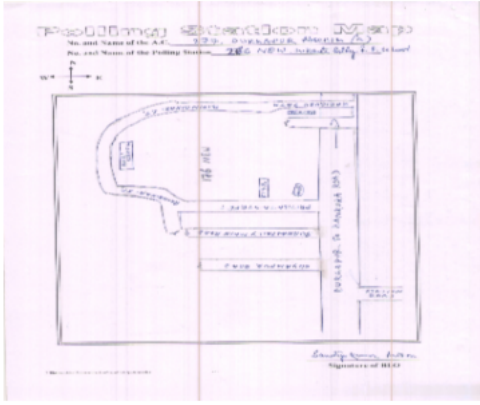

Nazri Naksha