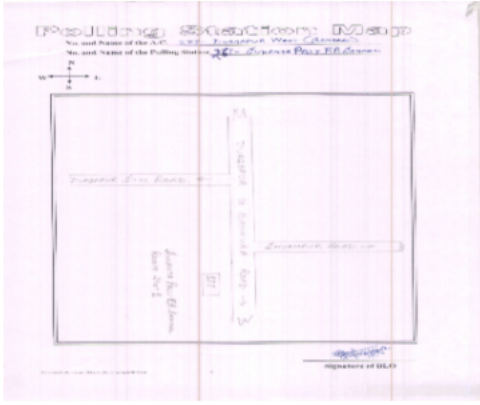

Nazri Naksha