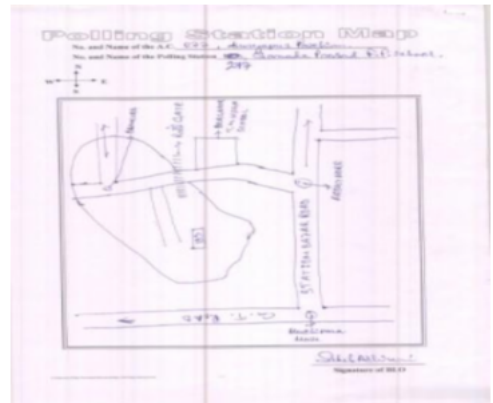

নির্বাচক নিবন্ধন আধিকারিকের স্বাক্ষর

Nazri Naksha

Google Map View

Polling Station Building Front View

Polling Station Front View

Cad View

Key MAP View

1	WEP2638815	নাম : অর্দিতা সরকার পিতার নাম: সুনীল সরকার বাড়ির নং : N0 বয়স : 25 লিঙ্গ : মহিলা	ফটো উপলব্ধ	2	WEP2638682	নাম : শিল্পা দত্ত পিতার নাম: স্বপন দত্ত বাড়ির নং : না বয়স : 24 লিঙ্গ : মহিলা	ফটো উপলব্ধ	3	WEP2638849	নাম : ঋতু কীর্তিনিয়া পিতার নাম: জ্যোতিষ কীর্তিনিয়া বাড়ির নং : N0 বয়স : 24 লিঙ্গ : মহিলা	ফটো উপলব্ধ
4	WEP2638633	নাম : সারেডিন্দু প্রসাদ ভট্টাচার্যি পিতার নাম: শিব প্রসাদ ভট্টাচার্যি বাড়ির নং : না বয়স : 46 লিঙ্গ : পুরুষ	ফটো উপলব্ধ	5	WEP2638658	নাম : শুভজীত দাস পিতার নাম: রবীন্দ্রনাথ দাস বাড়ির নং : না বয়স : 24 লিঙ্গ : পুরুষ	ফটো উপলব্ধ	6	WEP2638757	নাম : শ্যামালতা কুণ্ডু অন্যান্য: দুলাল কুণ্ডু বাড়ির নং : N0 বয়স : 86 লিঙ্গ : মহিলা	ফটো উপলব্ধ
7	WEP2638765	নাম : হ্যারি আঁকুড়ে অন্যান্য: আরতি আঁকুড়ে বাড়ির নং : N0 বয়স : 58 লিঙ্গ : পুরুষ	ফটো উপলব্ধ	8	WEP2638716	নাম : হীরন্য নস্কর অন্যান্য: বাবু নস্কর বাড়ির নং : না বয়স : 26 লিঙ্গ : পুরুষ	ফটো উপলব্ধ	9	ARZ1221332	নাম : মোনালিসা চ্যাটাঙ্গী পিতার নাম: দেবীপ্রসাদ চ্যাটাঙ্গী বাড়ির নং : এন0002 বয়স : 37 লিঙ্গ : মহিলা	ফটো উপলব্ধ
10	WEP2508125	নাম : দেবশীষ চক্রবর্তী পিতার নাম: নির্মল চক্রবর্তী বাড়ির নং : n0002 বয়স : 65 লিঙ্গ : পুরুষ	ফটো উপলব্ধ	11	WB/37/265/927765	নাম : কেয়া চক্রবর্তী স্বামীর নাম: দেবশীষ চক্রবর্তী বাড়ির নং : n0002 বয়স : 61 লিঙ্গ : মহিলা	ফটো উপলব্ধ	12	LJK4683827	নাম : প্রতীক চক্রবর্তী পিতার নাম: দেবশীষ চক্রবর্তী বাড়ির নং : n0002 বয়স : 38 লিঙ্গ : পুরুষ	ফটো উপলব্ধ
13	LJK2225159	নাম : ঝর্ণা (দাস) ঘোষ স্বামীর নাম: শম্ভু ঘোষ বাড়ির নং : n0158 বয়স : 46 লিঙ্গ : মহিলা	ফটো উপলব্ধ	14	NRC1706928	নাম : কাকলি অধিকারী পিতার নাম: মনিমোহন মণ্ডল বাড়ির নং : এন0158 বয়স : 31 লিঙ্গ : মহিলা	ফটো উপলব্ধ	15	WEP2389146	নাম : সম্পা (সেন) মজুমদার স্বামীর নাম: জয় মজুমদার বাড়ির নং : n0238 বয়স : 32 লিঙ্গ : মহিলা	ফটো উপলব্ধ
16	WEP2009009	নাম : বিশ্ভজিৎ আঁকুড়ে পিতার নাম: হরি আঁকুড়ে বাড়ির নং : 33 বয়স : 29 লিঙ্গ : পুরুষ	ফটো উপলব্ধ	17	WEP2008985	নাম : আরতি আঁকুড়ে স্বামীর নাম: হরি আঁকুড়ে বাড়ির নং : n0219 বয়স : 47 লিঙ্গ : মহিলা	ফটো উপলব্ধ	18	WEP2008993	নাম : জ্যোৎস্না কুন্ডু স্বামীর নাম: স্বপন কুন্ডু বাড়ির নং : n0134 বয়স : 42 লিঙ্গ : মহিলা	ফটো উপলব্ধ
19	WEP2828556	নাম : সায়ন্তিকা কুণ্ডু পিতার নাম: সুরজিৎ কুণ্ডু বাড়ির নং : এন0030 বয়স : 21 লিঙ্গ : মহিলা	ফটো উপলব্ধ	20	WEP2826535	নাম : কৃষানু কুণ্ডু পিতার নাম: কৃষ্ণ কুণ্ডু বাড়ির নং : এন0115 বয়স : 22 লিঙ্গ : পুরুষ	ফটো উপলব্ধ	21	WEP2008928	নাম : শ্রীবাস কুমার কুন্ডু পিতার নাম: শিশির কুমার কুন্ডু বাড়ির নং : n0058 বয়স : 28 লিঙ্গ : পুরুষ	ফটো উপলব্ধ
22	LJK3920519	নাম : টুম্পা কুন্ডু স্বামীর নাম: সুরজিৎ কুন্ডু বাড়ির নং : n0108 বয়স : 41 লিঙ্গ : মহিলা	ফটো উপলব্ধ	23	WEP2771145	নাম : সৌরভ কুণ্ডু পিতার নাম: দুলাল চন্দ্র কুণ্ডু বাড়ির নং : এন00 বয়স : 22 লিঙ্গ : পুরুষ	ফটো উপলব্ধ	24	WEP2644375	নাম : কেশব কুণ্ডু পিতার নাম: বিজয় কুণ্ডু বাড়ির নং : n0040 বয়স : 56 লিঙ্গ : পুরুষ	ফটো উপলব্ধ
25	WEP0974980	নাম : সোমা কুণ্ডু স্বামীর নাম: কেশব কুন্ডু বাড়ির নং : n0040 বয়স : 41 লিঙ্গ : মহিলা	ফটো উপলব্ধ	26	WEP2470391	নাম : রিড্ডিক কুমার কুণ্ডু পিতার নাম: কৃষ্ণ কুণ্ডু বাড়ির নং : এন1 বয়স : 25 লিঙ্গ : পুরুষ	ফটো উপলব্ধ	27	WEP2470367	নাম : প্যাথেল সরকার স্বামীর নাম: নেপাল সরকার বাড়ির নং : এন1 বয়স : 27 লিঙ্গ : মহিলা	ফটো উপলব্ধ
28	WB/37/265/927346	নাম : নীলিমা কুণ্ডু স্বামীর নাম: শিশির কুণ্ডু বাড়ির নং : n0058 বয়স : 55 লিঙ্গ : মহিলা	ফটো উপলব্ধ	29	WB/37/265/927273	নাম : শিশির কুণ্ডু পিতার নাম: কৃষ্ণদয়াল কুণ্ডু বাড়ির নং : n0058 বয়স : 63 লিঙ্গ : পুরুষ	ফটো উপলব্ধ	30	WB/37/265/927038	নাম : যমুনা কুণ্ডু স্বামীর নাম: কৃষ্ণদয়াল কুণ্ডু বাড়ির নং : n0058 বয়স : 71 লিঙ্গ : মহিলা	ফটো উপলব্ধ