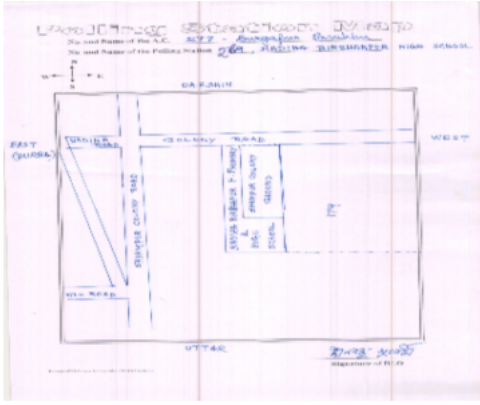

Nazri Naksha