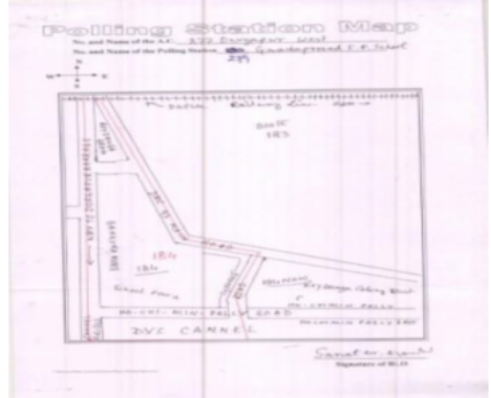

নির্বাচক নিবন্ধন আধিকারিকের স্বাক্ষর

Nazri Naksha

Google Map View

Polling Station Building Front View

Polling Station Front View

Cad View

Key MAP View

1	LJK4683991	ফটো উপলব্ধ	2	WEP1340496	ফটো উপলব্ধ	3	WEP1359595	ফটো উপলব্ধ
নাম : আনোয়ার সেখ মায়ের নাম: আশা খাতুন বাড়ির নং : n0090 বয়স : 40 লিঙ্গ : পুরুষ			নাম : মহম্মদ মজিব পিতার নাম: মহম্মদ সাদিক বাড়ির নং : n0090 বয়স : 49 লিঙ্গ : পুরুষ			নাম : হাসিনা বেগম স্বামীর নাম: মহম্মদ মজিব বাড়ির নং : n0090 বয়স : 45 লিঙ্গ : মহিলা		
4	WEP1359652	ফটো উপলব্ধ	5	WEP0981514	ফটো উপলব্ধ	6	WEP0981522	ফটো উপলব্ধ
নাম : চাঁন্দীনি বিবি স্বামীর নাম: আনোয়ারা সেখ বাড়ির নং : n0090 বয়স : 35 লিঙ্গ : মহিলা			নাম : সেখ আবুল পিতার নাম: সেখ সুকুর বাড়ির নং : n0179 বয়স : 71 লিঙ্গ : পুরুষ			নাম : তাজকুরা বিবি স্বামীর নাম: সেখ আবুল বাড়ির নং : n0179 বয়স : 62 লিঙ্গ : মহিলা		
7	WEP0981530	ফটো উপলব্ধ	8	WEP1762814	ফটো উপলব্ধ	9	WB/37/265/930123	ফটো উপলব্ধ
নাম : সেখ শহিদ পিতার নাম: সেখ আবুল বাড়ির নং : n0179 বয়স : 39 লিঙ্গ : পুরুষ			নাম : সঞ্জয় সিংহ পিতার নাম: হৈম প্রসাদ সিং বাড়ির নং : n0217 বয়স : 48 লিঙ্গ : পুরুষ			নাম : আশা খাতুন স্বামীর নাম: মহম্মদ হাবিব বাড়ির নং : n0090 বয়স : 61 লিঙ্গ : মহিলা		
10	LJK3354107	ফটো উপলব্ধ	11	WEP2639227	ফটো উপলব্ধ	12	WEP2639334	ফটো উপলব্ধ
নাম : সাকিলা খাতুন পিতার নাম: রাহুল পল্লী বাড়ির নং : 106E/42 বয়স : 42 লিঙ্গ : মহিলা			নাম : গণেশ রায় অন্যান্য: দিবাকর পল্লী বাড়ির নং : N0 বয়স : 70 লিঙ্গ : পুরুষ			নাম : আঁচল কেশরী পিতার নাম: সুনীল কেশরী বাড়ির নং : N0 বয়স : 24 লিঙ্গ : মহিলা		
13	WEP2639318	ফটো উপলব্ধ	14	WEP2639185	ফটো উপলব্ধ	15	WEP2639250	ফটো উপলব্ধ
নাম : সবিতা রায় স্বামীর নাম: গণেশ রায় বাড়ির নং : N0 বয়স : 60 লিঙ্গ : মহিলা			নাম : প্রভা দাস পিতার নাম: সমীর কুমার দাস বাড়ির নং : N0 বয়স : 25 লিঙ্গ : মহিলা			নাম : নিভা দেবী পিতার নাম: দিলীপ কুমার মন্ডল বাড়ির নং : না বয়স : 39 লিঙ্গ : মহিলা		
16	WEP2639276	ফটো উপলব্ধ	17	WEP2639201	ফটো উপলব্ধ	18	LJK3920840	ফটো উপলব্ধ
নাম : বিটু কেশরী পিতার নাম: মুন্না কেশরী বাড়ির নং : না বয়স : 27 লিঙ্গ : পুরুষ			নাম : মিঠুন রায় পিতার নাম: গণেশ রায় বাড়ির নং : N0 বয়স : 39 লিঙ্গ : পুরুষ			নাম : অপরাজিতা আইচ স্বামীর নাম: সোমনাথ আইচ বাড়ির নং : n0031 বয়স : 49 লিঙ্গ : মহিলা		
19	WEP2535813	ফটো উপলব্ধ	20	WEP2421782	ফটো উপলব্ধ	21	LJK2354868	ফটো উপলব্ধ
নাম : সোমনাথ আইচ পিতার নাম: তরুন কুমার আইচ বাড়ির নং : n0031 বয়স : 54 লিঙ্গ : পুরুষ			নাম : ঈশানী আইচ মায়ের নাম: অপরাজিতা আইচ বাড়ির নং : n0282 বয়স : 26 লিঙ্গ : মহিলা			নাম : স্বরূপা আইচ স্বামীর নাম: সৈকত আইচ বাড়ির নং : n0244 বয়স : 47 লিঙ্গ : মহিলা		
22	WB/37/265/930183	ফটো উপলব্ধ	23	WEP2534329	ফটো উপলব্ধ	24	WB/37/265/930242	ফটো উপলব্ধ
নাম : সৈকত আইচ পিতার নাম: স্বদেশ কুমার আইচ বাড়ির নং : BLOK-023 বয়স : 55 লিঙ্গ : পুরুষ			নাম : শোভনা আইচ স্বামীর নাম: তরুন আইচ বাড়ির নং : n0031 বয়স : 74 লিঙ্গ : মহিলা			নাম : বিমান কুণ্ডু পিতার নাম: গীরেন্দ্র কুণ্ডু বাড়ির নং : KA-21 বয়স : 71 লিঙ্গ : পুরুষ		
25	WEP1455351	ফটো উপলব্ধ	26	WB/37/265/930052	ফটো উপলব্ধ	27	WEP2795698	ফটো উপলব্ধ
নাম : রিয়া কুণ্ডু পিতার নাম: বিমান কুণ্ডু বাড়ির নং : KA-21 বয়স : 32 লিঙ্গ : মহিলা			নাম : জ্যোত্স্না কুণ্ডু স্বামীর নাম: বিমান কুণ্ডু বাড়ির নং : KA-21 বয়স : 61 লিঙ্গ : মহিলা			নাম : তন্ময়া কুণ্ডু পিতার নাম: তারক নাথ কুণ্ডু বাড়ির নং : এন0293 বয়স : 22 লিঙ্গ : পুরুষ		
28	WEP2795706	ফটো উপলব্ধ	29	LJK4792107	ফটো উপলব্ধ	30	WB/37/265/675473	ফটো উপলব্ধ
নাম : শুভদীপ কুণ্ডু মায়ের নাম: কঙ্কনা কুণ্ডু বাড়ির নং : এন0293 বয়স : 22 লিঙ্গ : পুরুষ			নাম : প্রিয়া কুণ্ডু পিতার নাম: বিমান কুণ্ডু বাড়ির নং : কেএ-21 বয়স : 37 লিঙ্গ : মহিলা			নাম : মাদুরী কর্মকার স্বামীর নাম: রঞ্জন কর্মকার বাড়ির নং : 3/16 বয়স : 76 লিঙ্গ : মহিলা		