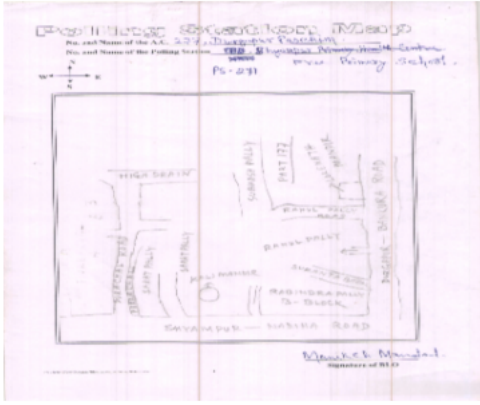

Nazri Naksha