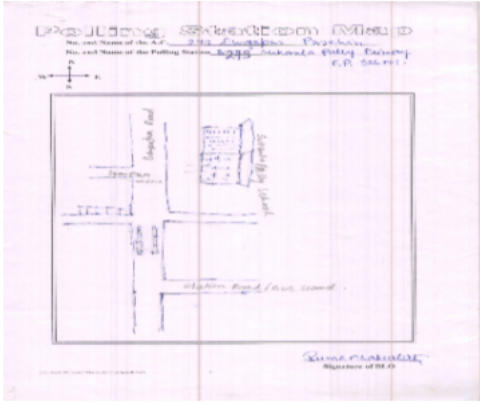

Nazri Naksha