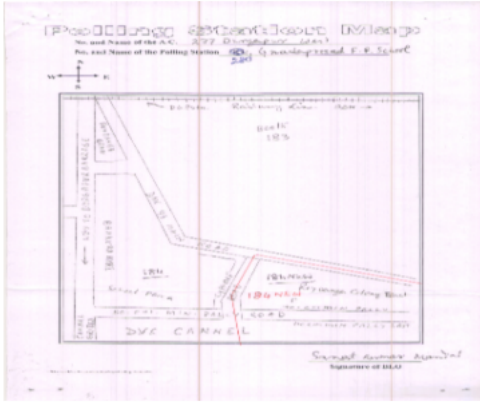

Nazri Naksha