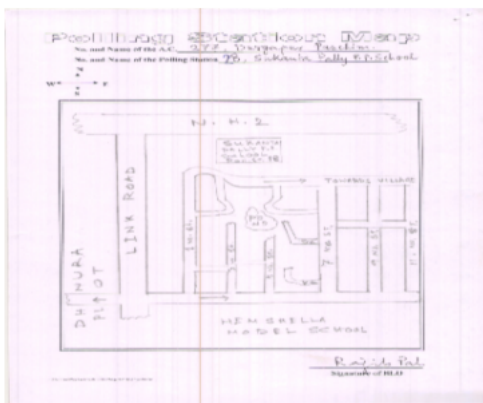

Nazri Naksha