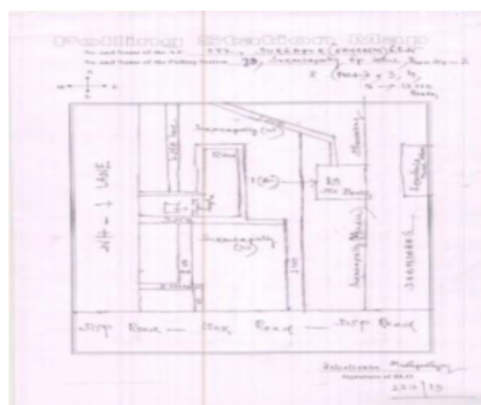

নির্বাচক নিবন্ধন আধিকারিকের স্বাক্ষর

Nazri Naksha

Google Map View

Polling Station Building Front View

Polling Station Front View

Cad View

Key MAP View

1	WB/37/265/207388	নাম : রমেশ প্রসাদ পিতার নাম: রাম প্রসাদ বাড়ির নং : n0107 বয়স : 64 লিঙ্গ : পুরুষ	ফটো উপলব্ধ	2	WEP2339349	নাম : রবিন্দ্র কুমার ভগত পিতার নাম: কৃষ্ণা কুমার ভগত বাড়ির নং : 9/20S.PALLY(E) বয়স : 29 লিঙ্গ : পুরুষ	ফটো উপলব্ধ	3	WEP1833813	নাম : মায়ী কুমারী পিতার নাম: সুরেন্দ্র কুমার বাড়ির নং : 7A/2 বয়স : 29 লিঙ্গ : মহিলা	ফটো উপলব্ধ
4	LJK4328720	নাম : ইন্দুদেবী স্বামীর নাম: সুরেন্দ্র কুমার বাড়ির নং : 7A/2 বয়স : 60 লিঙ্গ : মহিলা	ফটো উপলব্ধ	5	LJK4328712	নাম : সুরেন্দ্র কুমার পিতার নাম: বসন্ত কুমার বাড়ির নং : 7A/2 বয়স : 68 লিঙ্গ : পুরুষ	ফটো উপলব্ধ	6	LJK0309849	নাম : শিখা চ্যাটার্জী(সেন গুপ্ত) স্বামীর নাম: রামসদয় চ্যাটার্জী(সেন গুপ্ত) বাড়ির নং : 9/21 বয়স : 50 লিঙ্গ : মহিলা	ফটো উপলব্ধ
7	LJK4711065	নাম : পিংকী কুমারী পিতার নাম: রমেশ প্রসাদ বাড়ির নং : n0107 বয়স : 38 লিঙ্গ : মহিলা	ফটো উপলব্ধ	8	LJK4711073	নাম : চন্দন প্রসাদ পিতার নাম: রমেশ প্রসাদ বাড়ির নং : n0107 বয়স : 38 লিঙ্গ : পুরুষ	ফটো উপলব্ধ	9	LJK2991057	নাম : পিন্টু প্রসাদ পিতার নাম: রমেশ প্রসাদ বাড়ির নং : n0107 বয়স : 41 লিঙ্গ : পুরুষ	ফটো উপলব্ধ
10	WB/37/265/207387	নাম : শ্যামলী দেবী স্বামীর নাম: রমেশ প্রসাদ বাড়ির নং : n0107 বয়স : 61 লিঙ্গ : মহিলা	ফটো উপলব্ধ	11	WB/37/265/207507	নাম : কম্পনা রানা স্বামীর নাম: নাগদীশ রানা বাড়ির নং : n0123 বয়স : 51 লিঙ্গ : মহিলা	ফটো উপলব্ধ	12	WB/37/265/207045	নাম : অধেশ ভগত পিতার নাম: রামশিনেহি ভগত বাড়ির নং : n0123 বয়স : 57 লিঙ্গ : পুরুষ	ফটো উপলব্ধ
13	WB/37/265/207204	নাম : কৃষ্ণকুমার ভগত পিতার নাম: রামশিনেহি ভগত বাড়ির নং : 9/20S.PALLY(E) বয়স : 55 লিঙ্গ : পুরুষ	ফটো উপলব্ধ	14	LJK2312973	নাম : সন্দ্রাবতী ভগত স্বামীর নাম: কৃষ্ণকুমার ভগত বাড়ির নং : 9/20S.PALLY(E) বয়স : 51 লিঙ্গ : মহিলা	ফটো উপলব্ধ	15	WB/37/265/207639	নাম : চন্দ্রানী দেবী সাউ স্বামীর নাম: নন্দলাল সাউ বাড়ির নং : n0123 বয়স : 51 লিঙ্গ : মহিলা	ফটো উপলব্ধ
16	LJK2468700	নাম : গজ কুমার সাউ পিতার নাম: শিব সাউ বাড়ির নং : n0123 বয়স : 46 লিঙ্গ : পুরুষ	ফটো উপলব্ধ	17	WB/37/265/207403	নাম : সত্যেন্দ্র প্রসাদ পিতার নাম: ব্রহ্মদেব প্রসাদ বাড়ির নং : 9/24 S.PALLY(E) বয়স : 53 লিঙ্গ : পুরুষ	ফটো উপলব্ধ	18	LJK2312825	নাম : মালতী দেবী স্বামীর নাম: সত্যেন্দ্র প্রসাদ বাড়ির নং : 9/24 S.PALLY(E) বয়স : 51 লিঙ্গ : মহিলা	ফটো উপলব্ধ
19	WEP1833763	নাম : সন্তোষ প্রসাদ পিতার নাম: সত্যেন্দ্র প্রসাদ বাড়ির নং : 9/24 S.PALLY(E) বয়স : 30 লিঙ্গ : পুরুষ	ফটো উপলব্ধ	20	LJK2989796	নাম : সুস্মিতা সামন্ত পিতার নাম: দিলীপকুমার সামন্ত বাড়ির নং : n0123 বয়স : 47 লিঙ্গ : মহিলা	ফটো উপলব্ধ	21	LJK2989788	নাম : মুন্সী দেবী স্বামীর নাম: গজকুমার সাউ বাড়ির নং : n0123 বয়স : 44 লিঙ্গ : মহিলা	ফটো উপলব্ধ
22	LJK2991180	নাম : গায়ত্রী দেবী স্বামীর নাম: অধেশ ভগত বাড়ির নং : 9/20 S.PALLY(E) বয়স : 42 লিঙ্গ : মহিলা	ফটো উপলব্ধ	23	WEP1162528	নাম : সুমন কুমারী ভগত পিতার নাম: কৃষ্ণ কুমার ভগত বাড়ির নং : 9/20S বয়স : 35 লিঙ্গ : মহিলা	ফটো উপলব্ধ	24	WEP1162510	নাম : টুম্পা রানা পিতার নাম: নাগদীশ রানা বাড়ির নং : n0123 বয়স : 35 লিঙ্গ : মহিলা	ফটো উপলব্ধ
25	WEP1536408	নাম : নিরজ কুমারী পিতার নাম: সত্যেন্দ্র প্রসাদ বাড়ির নং : 9/24 বয়স : 32 লিঙ্গ : মহিলা	ফটো উপলব্ধ	26	WEP1536358	নাম : সুজিত রানা পিতার নাম: নাগদীশ রানা বাড়ির নং : n0123 বয়স : 32 লিঙ্গ : পুরুষ	ফটো উপলব্ধ	27	WEP2401297	নাম : সেখ রাজ মায়ের নাম: সেখ রাজু বাড়ির নং : n0304 বয়স : 26 লিঙ্গ : পুরুষ	ফটো উপলব্ধ
28	WEP2584142	নাম : রিয়া বর্নওয়াল পিতার নাম: বিজয় কুমার বর্নওয়াল বাড়ির নং : N0 বয়স : 24 লিঙ্গ : মহিলা	ফটো উপলব্ধ	29	WEP2583953	নাম : স্নেহা মন্ডল পিতার নাম: তানিক মন্ডল বাড়ির নং : N0 বয়স : 24 লিঙ্গ : মহিলা	ফটো উপলব্ধ	30	WEP2584241	নাম : আকাশ দাস পিতার নাম: অভিজীত দাস বাড়ির নং : N0 বয়স : 24 লিঙ্গ : পুরুষ	ফটো উপলব্ধ