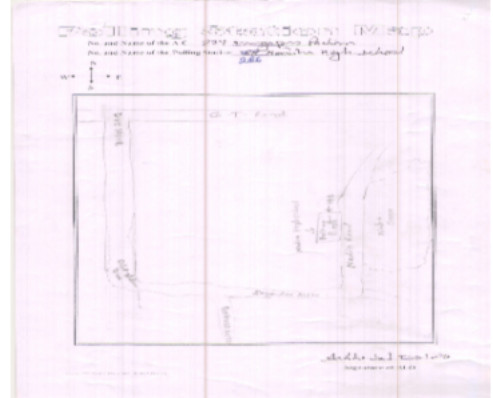

নির্বাচক নিবন্ধন আধিকারিকের স্বাক্ষর

Nazri Naksha

Google Map View

Polling Station Building Front View

Polling Station Front View

Cad View

Key MAP View

1	WEP2640902	নাম : বিশ্বনাথ ঘোষ পিতার নাম: দিপঙ্কর ঘোষ বাড়ির নং : N0 বয়স : 26 লিঙ্গ : পুরুষ	ফটো উপলব্ধ	2	WEP2640928	নাম : রোহিত বাউরি পিতার নাম: তারকনাথ বাউরি বাড়ির নং : N0 বয়স : 24 লিঙ্গ : পুরুষ	ফটো উপলব্ধ	3	WEP2641033	নাম : রাজিব থান্ডর পিতার নাম: কানু থান্ডর বাড়ির নং : N0 বয়স : 26 লিঙ্গ : পুরুষ	ফটো উপলব্ধ
4	WEP2640977	নাম : শুভদ্রী মুখার্জি পিতার নাম: প্রিয়া কুমার মুখার্জি বাড়ির নং : N0 বয়স : 24 লিঙ্গ : মহিলা	ফটো উপলব্ধ	5	WEP2640852	নাম : সুমন কেওড়া পিতার নাম: প্রদীপ কেওড়া বাড়ির নং : N0 বয়স : 24 লিঙ্গ : পুরুষ	ফটো উপলব্ধ	6	WEP2640811	নাম : মন্দিরা কেওড়া মায়ের নাম: চায়না কেওড়া বাড়ির নং : N0 বয়স : 25 লিঙ্গ : মহিলা	ফটো উপলব্ধ
7	WEP2640944	নাম : রিম্পা কেওড়া পিতার নাম: তারক নাথ কেওড়া বাড়ির নং : N0 বয়স : 24 লিঙ্গ : মহিলা	ফটো উপলব্ধ	8	WEP2640829	নাম : প্রশান্ত কেওড়া পিতার নাম: কালিদাস কেওড়া বাড়ির নং : N0 বয়স : 24 লিঙ্গ : পুরুষ	ফটো উপলব্ধ	9	WEP2641058	নাম : অপর্ণা থান্ডর স্বামীর নাম: বিধান থান্ডর বাড়ির নং : N0 বয়স : 26 লিঙ্গ : মহিলা	ফটো উপলব্ধ
10	WEP2640845	নাম : সুদীপ্তা কুমার দে পিতার নাম: নব কুমার দে বাড়ির নং : N0 বয়স : 24 লিঙ্গ : পুরুষ	ফটো উপলব্ধ	11	WEP2894343	নাম : শাবনী দে স্বামীর নাম: সুদীপ্ত কুমার দে বাড়ির নং : এন0058 বয়স : 22 লিঙ্গ : মহিলা	ফটো উপলব্ধ	12	LJK1597756	নাম : মজিদ আনসারী পিতার নাম: হামিদ আনসারী বাড়ির নং : n0131 বয়স : 71 লিঙ্গ : পুরুষ	ফটো উপলব্ধ
13	WEP1344746	নাম : গোপাল আনসারী পিতার নাম: হামিদ আনসারী বাড়ির নং : n0131 বয়স : 43 লিঙ্গ : পুরুষ	ফটো উপলব্ধ	14	WEP1344738	নাম : কালাম আনসারী পিতার নাম: হামিদ আনসারী বাড়ির নং : n0131 বয়স : 35 লিঙ্গ : পুরুষ	ফটো উপলব্ধ	15	WEP1236066	নাম : আশিষ সাহা পিতার নাম: আনন্দ সাহা বাড়ির নং : n0131 বয়স : 35 লিঙ্গ : পুরুষ	ফটো উপলব্ধ
16	WB/37/265/720376	নাম : দিলীপ কর্মকার পিতার নাম: মদন মোহন কর্মকার বাড়ির নং : n0252 বয়স : 61 লিঙ্গ : পুরুষ	ফটো উপলব্ধ	17	WB/37/265/720373	নাম : চায়না কর্মকার স্বামীর নাম: দিলীপ কর্মকার বাড়ির নং : n0253 বয়স : 61 লিঙ্গ : মহিলা	ফটো উপলব্ধ	18	WEP1442425	নাম : অরবিন্দ কর্মকার পিতার নাম: দিলীপ কর্মকার বাড়ির নং : n0254 বয়স : 32 লিঙ্গ : পুরুষ	ফটো উপলব্ধ
19	WEP2014041	নাম : পিন্ধি কেওড়া স্বামীর নাম: দুবেশ কেওড়া বাড়ির নং : n0219 বয়স : 28 লিঙ্গ : মহিলা	ফটো উপলব্ধ	20	WEP2013969	নাম : রুমা কেওড়া স্বামীর নাম: রাজীব কেওড়া বাড়ির নং : n0051 বয়স : 28 লিঙ্গ : মহিলা	ফটো উপলব্ধ	21	WEP2380418	নাম : দেবনাথ কেওড়া পিতার নাম: অমরেন্দ্র কেওড়া বাড়ির নং : n0244 বয়স : 26 লিঙ্গ : পুরুষ	ফটো উপলব্ধ
22	WB/37/265/954172	নাম : উজ্জ্বল কেওড়া পিতার নাম: গনেশ কেওড়া বাড়ির নং : n0070 বয়স : 49 লিঙ্গ : পুরুষ	ফটো উপলব্ধ	23	LJK2391209	নাম : শ্রাবনী কেওড়া স্বামীর নাম: উজ্জ্বল কেওড়া বাড়ির নং : n0070 বয়স : 45 লিঙ্গ : মহিলা	ফটো উপলব্ধ	24	WB/37/265/954160	নাম : দিলীপ কেওড়া পিতার নাম: রামদাস কেওড়া বাড়ির নং : n0071 বয়স : 69 লিঙ্গ : পুরুষ	ফটো উপলব্ধ
25	WB/37/265/954223	নাম : চম্পা কেওড়া স্বামীর নাম: দিলীপ কেওড়া বাড়ির নং : n0071 বয়স : 63 লিঙ্গ : মহিলা	ফটো উপলব্ধ	26	LJK2391357	নাম : সত্যজিত কেওড়া পিতার নাম: দিলীপ কেওড়া বাড়ির নং : n0071 বয়স : 45 লিঙ্গ : পুরুষ	ফটো উপলব্ধ	27	WB/37/265/954463	নাম : জীবন কেওড়া পিতার নাম: পূর্ণচন্দ্র কেওড়া বাড়ির নং : n0075 বয়স : 49 লিঙ্গ : পুরুষ	ফটো উপলব্ধ
28	WEP1344886	নাম : গীতা রানী কেওড়া স্বামীর নাম: জীবন কেওড়া বাড়ির নং : 75 বয়স : 38 লিঙ্গ : মহিলা	ফটো উপলব্ধ	29	WB/37/265/954094	নাম : রীনা কেওড়া স্বামীর নাম: দুর্গাদাস কেওড়া বাড়ির নং : n0075 বয়স : 57 লিঙ্গ : মহিলা	ফটো উপলব্ধ	30	WEP2013936	নাম : বিভা কেওড়া স্বামীর নাম: দীনবন্ধু কেওড়া বাড়ির নং : n0063 বয়স : 34 লিঙ্গ : মহিলা	ফটো উপলব্ধ