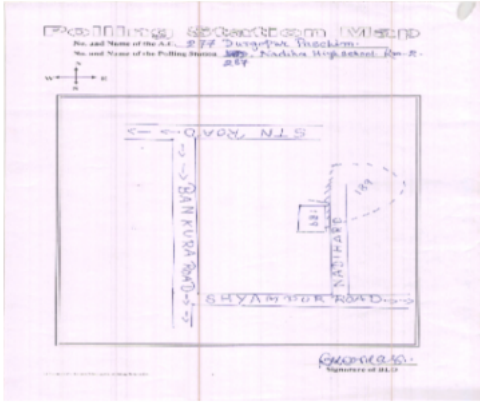

নির্বাচক নিবন্ধন আধিকারিকের স্বাক্ষর

Nazri Naksha

Google Map View

Polling Station Building Front View

Polling Station Front View

Cad View

Key MAP View

1 নাম : অভিজিৎ গরাই পিতার নাম: নরেশ চন্দ্র গরাই বাড়ির নং : আনন্দপুর বয়স : 24 লিঙ্গ : পুরুষ	WEP2641108 ফটো উপলব্ধ	2 নাম : পায়েল দাস পিতার নাম: অরুণ দাস বাড়ির নং : 000 বয়স : 26 লিঙ্গ : মহিলা	WEP2603553 ফটো উপলব্ধ	3 নাম : প্রিতিলতা বাদ্যাকর স্বামীর নাম: তপস বাদ্যাকর বাড়ির নং : N0 বয়স : 26 লিঙ্গ : মহিলা	WEP2641470 ফটো উপলব্ধ
4 নাম : সোমনাথ বাদ্যাকর পিতার নাম: তপস বাদ্যাকর বাড়ির নং : N0 বয়স : 26 লিঙ্গ : পুরুষ	WEP2641363 ফটো উপলব্ধ	5 নাম : তপস বাদ্যাকর পিতার নাম: কার্তিক বাদ্যাকর বাড়ির নং : N0 বয়স : 32 লিঙ্গ : পুরুষ	WEP2641454 ফটো উপলব্ধ	6 নাম : বৃন্দদেভ বাদ্যাকর পিতার নাম: অশোক বাদ্যাকর বাড়ির নং : N0 বয়স : 27 লিঙ্গ : পুরুষ	WEP2641371 ফটো উপলব্ধ
7 নাম : রিতা বাগদি স্বামীর নাম: বিধান চন্দ্র বাগদি বাড়ির নং : না বয়স : 28 লিঙ্গ : মহিলা	WEP2641249 ফটো উপলব্ধ	8 নাম : আল্পনা বাগদি স্বামীর নাম: তুফান বাগদি বাড়ির নং : না বয়স : 27 লিঙ্গ : মহিলা	WEP2641389 ফটো উপলব্ধ	9 নাম : মৌসুমী বাগদি স্বামীর নাম: সুকেন বাগদি বাড়ির নং : না বয়স : 28 লিঙ্গ : মহিলা	WEP2641215 ফটো উপলব্ধ
10 নাম : সমীর বাগদী পিতার নাম: স্বপন বাগদী বাড়ির নং : N0 বয়স : 26 লিঙ্গ : পুরুষ	WEP2641280 ফটো উপলব্ধ	11 নাম : শ্যামা বাউরী পিতার নাম: বন্দাবন বাউরী বাড়ির নং : N0 বয়স : 57 লিঙ্গ : পুরুষ	WEP2641538 ফটো উপলব্ধ	12 নাম : সোমনাথ বাগদী পিতার নাম: বন্দাবন বাগদী বাড়ির নং : N0 বয়স : 28 লিঙ্গ : মহিলা	WEP2641421 ফটো উপলব্ধ
Q 13 নাম : প্রশান্ত বাউরী মায়ের নাম: বরনা বাউরী বাড়ির নং : N0 বয়স : 26 লিঙ্গ : পুরুষ	WEP2641512 ফটো উপলব্ধ	14 নাম : প্রদীপ বাদ্যাকর পিতার নাম: ভোইরাব বাদ্যাকর বাড়ির নং : N0 বয়স : 25 লিঙ্গ : পুরুষ	WEP2641348 ফটো উপলব্ধ	15 নাম : নিবেদিতা মাজি স্বামীর নাম: শ্রীকান্ত মাজি বাড়ির নং : N0 বয়স : 28 লিঙ্গ : মহিলা	WEP2641256 ফটো উপলব্ধ
16 নাম : টুম্পা পাল স্বামীর নাম: নবকুমার পাল বাড়ির নং : এন0036 বয়স : 24 লিঙ্গ : মহিলা	WEP2641561 ফটো উপলব্ধ	17 নাম : শারদা বাদ্যাকর স্বামীর নাম: বিশ্বজিৎ বাদ্যাকর বাড়ির নং : N0 বয়স : 25 লিঙ্গ : মহিলা	WEP2641322 ফটো উপলব্ধ	18 নাম : সন্ধ্যা বাউরী স্বামীর নাম: কিশোর বাউরী বাড়ির নং : N0 বয়স : 31 লিঙ্গ : মহিলা	WEP2641546 ফটো উপলব্ধ
19 নাম : দীপাহিতা মাইতি(সামন্ত) স্বামীর নাম: মনোজ কুমার সামন্ত বাড়ির নং : n0248 বয়স : 40 লিঙ্গ : মহিলা	UPM0798652 ফটো উপলব্ধ	20 নাম : দেবশীষ দাস পিতার নাম: গিরিজা পদ দাস বাড়ির নং : N0 বয়স : 38 লিঙ্গ : পুরুষ	WEP2641165 ফটো উপলব্ধ	21 নাম : সন্ধ্যা বাগদি স্বামীর নাম: পতিত বাগদী বাড়ির নং : না বয়স : 29 লিঙ্গ : মহিলা	WEP2641181 ফটো উপলব্ধ
22 নাম : গিরিজা পদ দাস পিতার নাম: রাম পদ দাস বাড়ির নং : এন-0036 বয়স : 73 লিঙ্গ : পুরুষ	WEP2641140 ফটো উপলব্ধ	23 নাম : সাথী বাপদী স্বামীর নাম: সোমনাথ বাপদী বাড়ির নং : এন0014 বয়স : 22 লিঙ্গ : মহিলা	WEP2835122 ফটো উপলব্ধ	24 নাম : জয়ন্তী অঙ্কুর পিতার নাম: তপন অঙ্কুর বাড়ির নং : এন00 বয়স : 24 লিঙ্গ : মহিলা	WEP2730489 ফটো উপলব্ধ
25 নাম : তরুণ অঙ্কুরে পিতার নাম: সিদ্ধ অঙ্কুরে বাড়ির নং : এন00 বয়স : 52 লিঙ্গ : পুরুষ	WEP2730687 ফটো উপলব্ধ	26 নাম : বিশাল অঙ্কুরে পিতার নাম: তরুণ অঙ্কুরে বাড়ির নং : এন00 বয়স : 27 লিঙ্গ : পুরুষ	WEP2730703 ফটো উপলব্ধ	27 নাম : বেলা অঙ্কুরে পিতার নাম: তরুণ অঙ্কুরে বাড়ির নং : এন00 বয়স : 49 লিঙ্গ : মহিলা	WEP2730695 ফটো উপলব্ধ
28 নাম : ভবানী আকুঁড়ে পিতার নাম: ধনাই আকুঁড়ে বাড়ির নং : n0332 বয়স : 30 লিঙ্গ : মহিলা	WEP2422616 ফটো উপলব্ধ	29 নাম : রানা আকুঁড়ে পিতার নাম: সুনীল আকুঁড়ে বাড়ির নং : n0086 বয়স : 25 লিঙ্গ : পুরুষ	WEP2422574 ফটো উপলব্ধ	30 নাম : মন্দিরা আকুঁড়ে স্বামীর নাম: অজয় আকুঁড়ে বাড়ির নং : বয়স : 25 লিঙ্গ : মহিলা	WEP2437176 ফটো উপলব্ধ