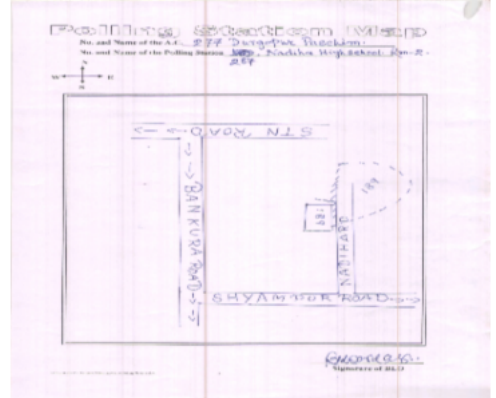

নির্বাচক নিবন্ধন আধিকারিকের স্বাক্ষর

Nazri Naksha

Google Map View

Polling Station Building Front View

Polling Station Front View

Cad View

Key MAP View

1 নাম : অভিজিৎ গরাই পিতার নাম: নরেশ চন্দ্র গরাই বাড়ির নং : আনন্দপুর বয়স : 24 লিঙ্গ : পুরুষ	WEP2641108 ফটো উপলব্ধ	2 নাম : পায়েল দাস পিতার নাম: অরুণ দাস বাড়ির নং : 000 বয়স : 26 লিঙ্গ : মহিলা	WEP2603553 ফটো উপলব্ধ	3 নাম : প্রিতিলতা বাদ্যাকর স্বামীর নাম: তপস বাদ্যাকর বাড়ির নং : N0 বয়স : 26 লিঙ্গ : মহিলা	WEP2641470 ফটো উপলব্ধ
4 নাম : সোমনাথ বাদ্যাকর পিতার নাম: তপস বাদ্যাকর বাড়ির নং : N0 বয়স : 26 লিঙ্গ : পুরুষ	WEP2641363 ফটো উপলব্ধ	5 নাম : তপস বাদ্যাকর পিতার নাম: কার্তিক বাদ্যাকর বাড়ির নং : N0 বয়স : 32 লিঙ্গ : পুরুষ	WEP2641454 ফটো উপলব্ধ	6 নাম : বৃন্দদেভ বাদ্যাকর পিতার নাম: অশোক বাদ্যাকর বাড়ির নং : N0 বয়স : 27 লিঙ্গ : পুরুষ	WEP2641371 ফটো উপলব্ধ
7 নাম : রিতা বাগদি স্বামীর নাম: বিধান চন্দ্র বাগদি বাড়ির নং : না বয়স : 28 লিঙ্গ : মহিলা	WEP2641249 ফটো উপলব্ধ	8 নাম : আল্পনা বাগদি স্বামীর নাম: তুফান বাগদি বাড়ির নং : না বয়স : 27 লিঙ্গ : মহিলা	WEP2641389 ফটো উপলব্ধ	9 নাম : মৌসুমী বাগদি স্বামীর নাম: সুকেন বাগদি বাড়ির নং : না বয়স : 28 লিঙ্গ : মহিলা	WEP2641215 ফটো উপলব্ধ
10 নাম : সমীর বাগদী পিতার নাম: স্বপন বাগদী বাড়ির নং : N0 বয়স : 26 লিঙ্গ : পুরুষ	WEP2641280 ফটো উপলব্ধ	11 নাম : শ্যামা বাউরী পিতার নাম: বন্দাবন বাউরী বাড়ির নং : N0 বয়স : 57 লিঙ্গ : পুরুষ	WEP2641538 ফটো উপলব্ধ	12 নাম : সোমনাথ বাগদী পিতার নাম: বন্দাবন বাগদী বাড়ির নং : N0 বয়স : 28 লিঙ্গ : মহিলা	WEP2641421 ফটো উপলব্ধ
Q 13 নাম : প্রশান্ত বাউরী মায়ের নাম: বরনা বাউরী বাড়ির নং : N0 বয়স : 26 লিঙ্গ : পুরুষ	WEP2641512 ফটো উপলব্ধ	14 নাম : প্রদীপ বাদ্যাকর পিতার নাম: ভোইরাব বাদ্যাকর বাড়ির নং : N0 বয়স : 25 লিঙ্গ : পুরুষ	WEP2641348 ফটো উপলব্ধ	15 নাম : নিবেদিতা মাজি স্বামীর নাম: শ্রীকান্ত মাজি বাড়ির নং : N0 বয়স : 28 লিঙ্গ : মহিলা	WEP2641256 ফটো উপলব্ধ
16 নাম : টুম্পা পাল স্বামীর নাম: নবকুমার পাল বাড়ির নং : এন0036 বয়স : 24 লিঙ্গ : মহিলা	WEP2641561 ফটো উপলব্ধ	17 নাম : শারদা বাদ্যাকর স্বামীর নাম: বিশ্বজিৎ বাদ্যাকর বাড়ির নং : N0 বয়স : 25 লিঙ্গ : মহিলা	WEP2641322 ফটো উপলব্ধ	18 নাম : সন্ধ্যা বাউরী স্বামীর নাম: কিশোর বাউরী বাড়ির নং : N0 বয়স : 31 লিঙ্গ : মহিলা	WEP2641546 ফটো উপলব্ধ
19 নাম : দীপাহিতা মাইতি(সামন্ত) স্বামীর নাম: মনোজ কুমার সামন্ত বাড়ির নং : n0248 বয়স : 40 লিঙ্গ : মহিলা	UPM0798652 ফটো উপলব্ধ	20 নাম : দেবশীষ দাস পিতার নাম: গিরিজা পদ দাস বাড়ির নং : N0 বয়স : 38 লিঙ্গ : পুরুষ	WEP2641165 ফটো উপলব্ধ	21 নাম : সন্ধ্যা বাগদি স্বামীর নাম: পতিত বাগদী বাড়ির নং : না বয়স : 29 লিঙ্গ : মহিলা	WEP2641181 ফটো উপলব্ধ
22 নাম : গিরিজা পদ দাস পিতার নাম: রাম পদ দাস বাড়ির নং : এন-0036 বয়স : 73 লিঙ্গ : পুরুষ	WEP2641140 ফটো উপলব্ধ	23 নাম : সাথী বাপদী স্বামীর নাম: সোমনাথ বাপদী বাড়ির নং : এন0014 বয়স : 22 লিঙ্গ : মহিলা	WEP2835122 ফটো উপলব্ধ	24 নাম : জয়ন্তী অঙ্কুর পিতার নাম: তপন অঙ্কুর বাড়ির নং : এন00 বয়স : 24 লিঙ্গ : মহিলা	WEP2730489 ফটো উপলব্ধ
25 নাম : তরুণ অঙ্কুরে পিতার নাম: সিদ্ধ অঙ্কুরে বাড়ির নং : এন00 বয়স : 52 লিঙ্গ : পুরুষ	WEP2730687 ফটো উপলব্ধ	26 নাম : বিশাল অঙ্কুরে পিতার নাম: তরুণ অঙ্কুরে বাড়ির নং : এন00 বয়স : 27 লিঙ্গ : পুরুষ	WEP2730703 ফটো উপলব্ধ	27 নাম : বেলা অঙ্কুরে পিতার নাম: তরুণ অঙ্কুরে বাড়ির নং : এন00 বয়স : 49 লিঙ্গ : মহিলা	WEP2730695 ফটো উপলব্ধ
28 নাম : ভবানী আকুঁড়ে পিতার নাম: ধনাই আকুঁড়ে বাড়ির নং : n0332 বয়স : 30 লিঙ্গ : মহিলা	WEP2422616 ফটো উপলব্ধ	29 নাম : রানা আকুঁড়ে পিতার নাম: সুনীল আকুঁড়ে বাড়ির নং : n0086 বয়স : 25 লিঙ্গ : পুরুষ	WEP2422574 ফটো উপলব্ধ	30 নাম : মন্দিরা আকুঁড়ে স্বামীর নাম: অজয় আকুঁড়ে বাড়ির নং : বয়স : 25 লিঙ্গ : মহিলা	WEP2437176 ফটো উপলব্ধ