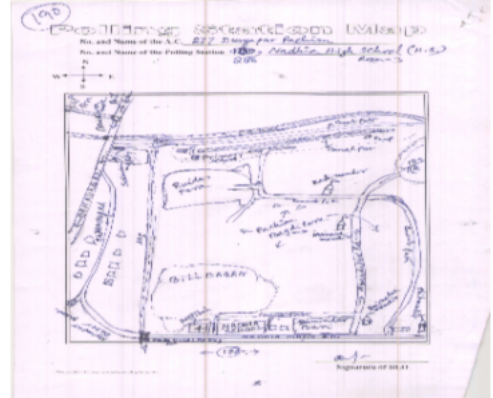

নির্বাচক নিবন্ধন আধিকারিকের স্বাক্ষর

Nazri Naksha

Google Map View

Polling Station Building Front View

Polling Station Front View

Cad View

Key MAP View

1 নাম : শিউলি বাগদী স্বামীর নাম : রাজু বাগদী বাড়ির নং : N0 বয়স : 27 লিঙ্গ : মহিলা	WEP2641603 ফটো উপলব্ধ	2 নাম : সাথী বাগদী স্বামীর নাম : কার্তিক বাগদী বাড়ির নং : N0 বয়স : 39 লিঙ্গ : মহিলা	WEP2641652 ফটো উপলব্ধ	3 নাম : আশা রুইদাস স্বামীর নাম : সন্তোষ রুইদাস বাড়ির নং : N0 বয়স : 33 লিঙ্গ : মহিলা	WEP2641702 ফটো উপলব্ধ
4 নাম : সুব্রত বাগদী পিতার নাম : টুকু বাগদী বাড়ির নং : N0 বয়স : 24 লিঙ্গ : পুরুষ	WEP2642056 ফটো উপলব্ধ	5 নাম : পূর্ণিমা রায় স্বামীর নাম : রামেন রায় বাড়ির নং : N0 বয়স : 25 লিঙ্গ : মহিলা	WEP2641959 ফটো উপলব্ধ	6 নাম : অমিত মহন্ত পিতার নাম : বনমালী মহন্ত বাড়ির নং : N0 বয়স : 31 লিঙ্গ : পুরুষ	WEP2641827 ফটো উপলব্ধ
7 নাম : বৈশাখী ঘোষ স্বামীর নাম : বিশ্বরঞ্জন মন্ডল বাড়ির নং : N0 বয়স : 45 লিঙ্গ : মহিলা	WEP2642015 ফটো উপলব্ধ	8 নাম : রূপা থান্ডার মায়ের নাম : রেখা বাগদি বাড়ির নং : N0 বয়স : 29 লিঙ্গ : মহিলা	WEP2641934 ফটো উপলব্ধ	9 নাম : পিয়াসী মন্ডল স্বামীর নাম : রামকৃষ্ণ রক্ষিত বাড়ির নং : N0 বয়স : 45 লিঙ্গ : মহিলা	WEP2641736 ফটো উপলব্ধ
10 নাম : রাহুল বাগদী পিতার নাম : লক্ষণ বাগদী বাড়ির নং : N0 বয়স : 24 লিঙ্গ : পুরুষ	WEP2641686 ফটো উপলব্ধ	11 নাম : মধুরিমা মৈত্র বাগদী স্বামীর নাম : মনু বাগদী বাড়ির নং : N0 বয়স : 32 লিঙ্গ : মহিলা	WEP2642155 ফটো উপলব্ধ	12 নাম : সরস্বতী রুইদাস স্বামীর নাম : সুকুমার রুইদাস বাড়ির নং : N0 বয়স : 24 লিঙ্গ : মহিলা	WEP2642098 ফটো উপলব্ধ
13 নাম : স্বপন বাগদী পিতার নাম : দেবপ্রসাদ বাগদী বাড়ির নং : N0 বয়স : 55 লিঙ্গ : পুরুষ	WEP2641660 ফটো উপলব্ধ	14 নাম : মান্নি বাগদী স্বামীর নাম : বিপদ বাগদী বাড়ির নং : N0 বয়স : 27 লিঙ্গ : মহিলা	WEP2641645 ফটো উপলব্ধ	15 নাম : মন বাগদি স্বামীর নাম : আশীষ বাগদি বাড়ির নং : N0 বয়স : 40 লিঙ্গ : মহিলা	WEP2641991 ফটো উপলব্ধ
16 নাম : দুখ বাগদি অন্যান্য : বন্দনা বাগদি বাড়ির নং : N0 বয়স : 32 লিঙ্গ : পুরুষ	WEP2641900 ফটো উপলব্ধ	17 নাম : সরস্বতী নন্দী স্বামীর নাম : মদন গোপাল নন্দী বাড়ির নং : N0 বয়স : 24 লিঙ্গ : মহিলা	WEP2641769 ফটো উপলব্ধ	18 নাম : রজত মন্ডল পিতার নাম : লাখাই মন্ডল বাড়ির নং : N0 বয়স : 25 লিঙ্গ : পুরুষ	WEP2642114 ফটো উপলব্ধ
19 নাম : সৌজীত ব্যানার্জী পিতার নাম : অরুণ ব্যানার্জী বাড়ির নং : N0 বয়স : 24 লিঙ্গ : পুরুষ	WEP2642130 ফটো উপলব্ধ	20 নাম : কিরণ বাগদী পিতার নাম : কার্তিক বাগদী বাড়ির নং : N0 বয়স : 24 লিঙ্গ : পুরুষ	WEP2641785 ফটো উপলব্ধ	21 নাম : চন্দ্রিমা অধিকারী পিতার নাম : স্বপন কুমার অধিকারী বাড়ির নং : বয়স : 37 লিঙ্গ : মহিলা	ARZ2270064 ফটো উপলব্ধ
22 নাম : সরসী অধিকারী স্বামীর নাম : বিজন কুমার অধিকারী বাড়ির নং : n0481 বয়স : 63 লিঙ্গ : মহিলা	LTY1171388 ফটো উপলব্ধ	23 নাম : বিজন কুমার অধিকারী পিতার নাম : সুধীর অধিকারী বাড়ির নং : n0482 বয়স : 71 লিঙ্গ : পুরুষ	LTY1171370 ফটো উপলব্ধ	24 নাম : নিভা অধিকারী স্বামীর নাম : স্বপন কুমার অধিকারী বাড়ির নং : বয়স : 63 লিঙ্গ : মহিলা	WEP2512564 ফটো উপলব্ধ
25 নাম : স্বপন কুমার অধিকারী পিতার নাম : রাধাকান্ত অধিকারী বাড়ির নং : n0370 বয়স : 70 লিঙ্গ : পুরুষ	WEP2512556 ফটো উপলব্ধ	26 নাম : সৌমেন অধিকারী পিতার নাম : স্বপন অধিকারী বাড়ির নং : n0373 বয়স : 43 লিঙ্গ : পুরুষ	LJK3227063 ফটো উপলব্ধ	27 নাম : মৌসুমী অধিকারী স্বামীর নাম : সৌমেন অধিকারী বাড়ির নং : n0374 বয়স : 37 লিঙ্গ : মহিলা	BCQ5480934 ফটো উপলব্ধ
28 নাম : পার্থ সারথী আখুলি পিতার নাম : গুনময় আখুলি বাড়ির নং : n289 বয়স : 46 লিঙ্গ : পুরুষ	FRL1335314 ফটো উপলব্ধ	29 নাম : গৌপীনাথ আখুলি পিতার নাম : গুনময় আখুলি বাড়ির নং : 289 বয়স : 42 লিঙ্গ : পুরুষ	FRL2562064 ফটো উপলব্ধ	30 নাম : গুন্ডা আখুলি স্বামীর নাম : গোপিনাথ আখুলি বাড়ির নং : 289 বয়স : 36 লিঙ্গ : মহিলা	FYZ2685170 ফটো উপলব্ধ