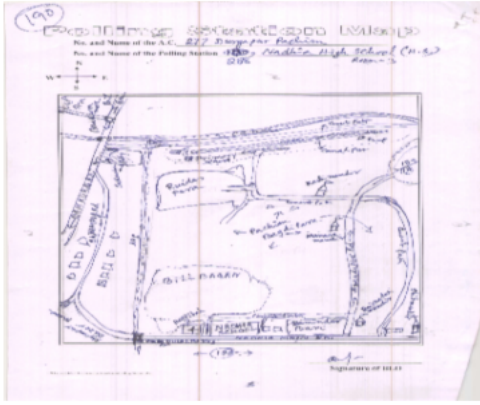

নির্বাচক নিবন্ধন আধিকারিকের স্বাক্ষর

Nazri Naksha

Google Map View

Polling Station Building Front View

Polling Station Front View

Cad View

Key MAP View

1 নাম : শিউলি বাগদী স্বামীর নাম : রাজু বাগদী বাড়ির নং : N0 বয়স : 27 লিঙ্গ : মহিলা	WEP2641603 ফটো উপলব্ধ	2 নাম : সাথী বাগদী স্বামীর নাম : কার্তিক বাগদী বাড়ির নং : N0 বয়স : 39 লিঙ্গ : মহিলা	WEP2641652 ফটো উপলব্ধ	3 নাম : আশা রুইদাস স্বামীর নাম : সন্তোষ রুইদাস বাড়ির নং : N0 বয়স : 33 লিঙ্গ : মহিলা	WEP2641702 ফটো উপলব্ধ
4 নাম : সুব্রত বাগদী পিতার নাম : টুকু বাগদী বাড়ির নং : N0 বয়স : 24 লিঙ্গ : পুরুষ	WEP2642056 ফটো উপলব্ধ	5 নাম : পূর্ণিমা রায় স্বামীর নাম : রামেন রায় বাড়ির নং : N0 বয়স : 25 লিঙ্গ : মহিলা	WEP2641959 ফটো উপলব্ধ	6 নাম : অমিত মহন্ত পিতার নাম : বনমালী মহন্ত বাড়ির নং : N0 বয়স : 31 লিঙ্গ : পুরুষ	WEP2641827 ফটো উপলব্ধ
7 নাম : বৈশাখী ঘোষ স্বামীর নাম : বিশ্বরঞ্জন মন্ডল বাড়ির নং : N0 বয়স : 45 লিঙ্গ : মহিলা	WEP2642015 ফটো উপলব্ধ	8 নাম : রূপা থান্ডার মায়ের নাম : রেখা বাগদি বাড়ির নং : N0 বয়স : 29 লিঙ্গ : মহিলা	WEP2641934 ফটো উপলব্ধ	9 নাম : পিয়াসী মন্ডল স্বামীর নাম : রামকৃষ্ণ রক্ষিত বাড়ির নং : N0 বয়স : 45 লিঙ্গ : মহিলা	WEP2641736 ফটো উপলব্ধ
10 নাম : রাহুল বাগদী পিতার নাম : লক্ষণ বাগদী বাড়ির নং : N0 বয়স : 24 লিঙ্গ : পুরুষ	WEP2641686 ফটো উপলব্ধ	11 নাম : মধুরিমা মৈত্র বাগদী স্বামীর নাম : মনু বাগদী বাড়ির নং : N0 বয়স : 32 লিঙ্গ : মহিলা	WEP2642155 ফটো উপলব্ধ	12 নাম : সরস্বতী রুইদাস স্বামীর নাম : সুকুমার রুইদাস বাড়ির নং : N0 বয়স : 24 লিঙ্গ : মহিলা	WEP2642098 ফটো উপলব্ধ
13 নাম : স্বপন বাগদী পিতার নাম : দেবপ্রসাদ বাগদী বাড়ির নং : N0 বয়স : 55 লিঙ্গ : পুরুষ	WEP2641660 ফটো উপলব্ধ	14 নাম : মান্নি বাগদী স্বামীর নাম : বিপদ বাগদী বাড়ির নং : N0 বয়স : 27 লিঙ্গ : মহিলা	WEP2641645 ফটো উপলব্ধ	15 নাম : মন বাগদি স্বামীর নাম : আশীষ বাগদি বাড়ির নং : N0 বয়স : 40 লিঙ্গ : মহিলা	WEP2641991 ফটো উপলব্ধ
16 নাম : দুখ বাগদি অন্যান্য : বন্দনা বাগদি বাড়ির নং : N0 বয়স : 32 লিঙ্গ : পুরুষ	WEP2641900 ফটো উপলব্ধ	17 নাম : সরস্বতী নন্দী স্বামীর নাম : মদন গোপাল নন্দী বাড়ির নং : N0 বয়স : 24 লিঙ্গ : মহিলা	WEP2641769 ফটো উপলব্ধ	18 নাম : রজত মন্ডল পিতার নাম : লাখাই মন্ডল বাড়ির নং : N0 বয়স : 25 লিঙ্গ : পুরুষ	WEP2642114 ফটো উপলব্ধ
19 নাম : সৌজীত ব্যানার্জী পিতার নাম : অরুণ ব্যানার্জী বাড়ির নং : N0 বয়স : 24 লিঙ্গ : পুরুষ	WEP2642130 ফটো উপলব্ধ	20 নাম : কিরণ বাগদী পিতার নাম : কার্তিক বাগদী বাড়ির নং : N0 বয়স : 24 লিঙ্গ : পুরুষ	WEP2641785 ফটো উপলব্ধ	21 নাম : চন্দ্রিমা অধিকারী পিতার নাম : স্বপন কুমার অধিকারী বাড়ির নং : বয়স : 37 লিঙ্গ : মহিলা	ARZ2270064 ফটো উপলব্ধ
22 নাম : সরসী অধিকারী স্বামীর নাম : বিজন কুমার অধিকারী বাড়ির নং : n0481 বয়স : 63 লিঙ্গ : মহিলা	LTY1171388 ফটো উপলব্ধ	23 নাম : বিজন কুমার অধিকারী পিতার নাম : সুধীর অধিকারী বাড়ির নং : n0482 বয়স : 71 লিঙ্গ : পুরুষ	LTY1171370 ফটো উপলব্ধ	24 নাম : নিভা অধিকারী স্বামীর নাম : স্বপন কুমার অধিকারী বাড়ির নং : বয়স : 63 লিঙ্গ : মহিলা	WEP2512564 ফটো উপলব্ধ
25 নাম : স্বপন কুমার অধিকারী পিতার নাম : রাধাকান্ত অধিকারী বাড়ির নং : n0370 বয়স : 70 লিঙ্গ : পুরুষ	WEP2512556 ফটো উপলব্ধ	26 নাম : সৌমেন অধিকারী পিতার নাম : স্বপন অধিকারী বাড়ির নং : n0373 বয়স : 43 লিঙ্গ : পুরুষ	LJK3227063 ফটো উপলব্ধ	27 নাম : মৌসুমী অধিকারী স্বামীর নাম : সৌমেন অধিকারী বাড়ির নং : n0374 বয়স : 37 লিঙ্গ : মহিলা	BCQ5480934 ফটো উপলব্ধ
28 নাম : পার্থ সারথী আখুলি পিতার নাম : গুনময় আখুলি বাড়ির নং : n289 বয়স : 46 লিঙ্গ : পুরুষ	FRL1335314 ফটো উপলব্ধ	29 নাম : গৌপীনাথ আখুলি পিতার নাম : গুনময় আখুলি বাড়ির নং : 289 বয়স : 42 লিঙ্গ : পুরুষ	FRL2562064 ফটো উপলব্ধ	30 নাম : গুন্ডা আখুলি স্বামীর নাম : গোপিনাথ আখুলি বাড়ির নং : 289 বয়স : 36 লিঙ্গ : মহিলা	FYZ2685170 ফটো উপলব্ধ