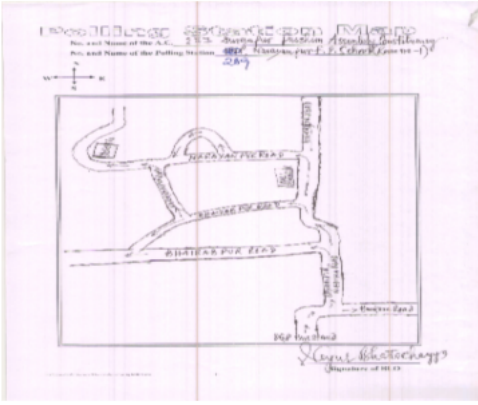

নির্বাচক নিবন্ধন আধিকারিকের স্বাক্ষর

Nazri Naksha

Google Map View

Polling Station Building Front View

Polling Station Front View

Cad View

Key MAP View

1	WB/37/265/954565	নাম : লতিফান বিবি স্বামীর নাম : কালি আনসারী বাড়ির নং : n0262 বয়স : 50 লিঙ্গ : মহিলা	ফটো উপলব্ধ	2	WB/37/265/714243	নাম : চারু অধিকারী স্বামীর নাম : গনেশ হালদার বাড়ির নং : n0358 বয়স : 57 লিঙ্গ : মহিলা	ফটো উপলব্ধ	3	LJK3898392	নাম : গুলনাজ বেগম আনসারী স্বামীর নাম : মোসলাম আনসারী বাড়ির নং : n0358 বয়স : 51 লিঙ্গ : মহিলা	ফটো উপলব্ধ
4	LJK224723	নাম : অর্চনা মণ্ডল স্বামীর নাম : খোকন মণ্ডল বাড়ির নং : n0358 বয়স : 48 লিঙ্গ : মহিলা	ফটো উপলব্ধ	5	WEP2643781	নাম : পরমেশ্বর সিং সুরদার পিতার নাম : কান্তিক সিং সুরদার বাড়ির নং : না বয়স : 26 লিঙ্গ : পুরুষ	ফটো উপলব্ধ	6	WEP2643500	নাম : জীবন বড়াল মায়ের নাম : জয়দেব বড়াল বাড়ির নং : না বয়স : 26 লিঙ্গ : পুরুষ	ফটো উপলব্ধ
7	WEP2643732	নাম : সৌমেন বাড়রি মায়ের নাম : শ্রিমতী বাড়রি বাড়ির নং : না বয়স : 26 লিঙ্গ : পুরুষ	ফটো উপলব্ধ	8	WEP2643567	নাম : বিটু মুহুরী পিতার নাম : সন্তোষ মুহুরী বাড়ির নং : N73 বয়স : 25 লিঙ্গ : মহিলা	ফটো উপলব্ধ	9	WEP2643542	নাম : সীমা পরামাণিক স্বামীর নাম : সঞ্জয় পরামাণিক বাড়ির নং : না বয়স : 35 লিঙ্গ : মহিলা	ফটো উপলব্ধ
10	WEP2643633	নাম : সুভাষ রুইদাস পিতার নাম : অসিত রুইদাস বাড়ির নং : না বয়স : 25 লিঙ্গ : পুরুষ	ফটো উপলব্ধ	11	WEP2643526	নাম : জানকী মন্ডল অন্যান্য : শ্রীমাম মন্ডল বাড়ির নং : না বয়স : 61 লিঙ্গ : পুরুষ	ফটো উপলব্ধ	12	WEP1767813	নাম : নাজমা বিবি স্বামীর নাম : মুবেদ শেখ বাড়ির নং : বয়স : 33 লিঙ্গ : মহিলা	ফটো উপলব্ধ
13	WEP2424083	নাম : জাবিদ হোসেন আনসারী মায়ের নাম : গুলনাজ বেগম আনসারী বাড়ির নং : বয়স : 25 লিঙ্গ : পুরুষ	ফটো উপলব্ধ	14	WEP2879260	নাম : রুপা আনসারি স্বামীর নাম : জাবিদ হোসেন আনসারি বাড়ির নং : জাবিদ হোসেন আনসারি বয়স : 21 লিঙ্গ : মহিলা	ফটো উপলব্ধ	15	WEP2642619	নাম : মনিকা রুইদাস পিতার নাম : বিশ্বনাথ দাস বাড়ির নং : N0 বয়স : 31 লিঙ্গ : মহিলা	ফটো উপলব্ধ
16	WEP2424117	নাম : মনোজ রাম পিতার নাম : বুধায় রাম বাড়ির নং : বয়স : 39 লিঙ্গ : পুরুষ	ফটো উপলব্ধ	17	WEP1108497	নাম : তাপস আচার্য পিতার নাম : সন্তোষ আচার্য বাড়ির নং : এন0066 বয়স : 28 লিঙ্গ : পুরুষ	ফটো উপলব্ধ	18	WEP1891043	নাম : কনিকা আচার্য স্বামীর নাম : তাপস আচার্য বাড়ির নং : n0330 বয়স : 42 লিঙ্গ : মহিলা	ফটো উপলব্ধ
19	WEP2381051	নাম : ইব্রাহিম আনসারি মায়ের নাম : লতিফান বিবি বাড়ির নং : n0530 বয়স : 35 লিঙ্গ : পুরুষ	ফটো উপলব্ধ	20	WB/39/265/954565	নাম : কালু আনসারি পিতার নাম : হামিদ আনসারি বাড়ির নং : এন00 বয়স : 52 লিঙ্গ : পুরুষ	ফটো উপলব্ধ	21	WEP2731040	নাম : সগির আনসারি পিতার নাম : মিনকি আনসারি বাড়ির নং : হু বয়স : 25 লিঙ্গ : পুরুষ	ফটো উপলব্ধ
22	WEP2730976	নাম : রফিক আনসারি পিতার নাম : মিনকি আনসারি বাড়ির নং : হু বয়স : 24 লিঙ্গ : পুরুষ	ফটো উপলব্ধ	23	WEP2730521	নাম : ইনতাজ আনসারী পিতার নাম : কালু আনসারী বাড়ির নং : হু বয়স : 26 লিঙ্গ : পুরুষ	ফটো উপলব্ধ	24	WEP2381028	নাম : সুখী আনসারী অন্যান্য : সাদক হোসেন বাড়ির নং : n0525 বয়স : 29 লিঙ্গ : মহিলা	ফটো উপলব্ধ
25	LJK3936721	নাম : মিনকী আনসারী পিতার নাম : হাকিম আনসারী বাড়ির নং : n0570 বয়স : 61 লিঙ্গ : পুরুষ	ফটো উপলব্ধ	26	LJK3936739	নাম : সারোবিবি আনসারী স্বামীর নাম : মিনকী আনসারী বাড়ির নং : n0571 বয়স : 56 লিঙ্গ : মহিলা	ফটো উপলব্ধ	27	WB/37/265/954564	নাম : মতিখান বিবি আনসারী স্বামীর নাম : মজিদ আনসারী বাড়ির নং : বয়স : 61 লিঙ্গ : মহিলা	ফটো উপলব্ধ
28	WEP2731149	নাম : মহিম আনসারী পিতার নাম : মজিদ আনসারী বাড়ির নং : হু বয়স : 23 লিঙ্গ : পুরুষ	ফটো উপলব্ধ	29	WEP2422285	নাম : সাবিনা ইসমিন পিতার নাম : মানিক চাঁদ মন্ডল বাড়ির নং : বয়স : 26 লিঙ্গ : মহিলা	ফটো উপলব্ধ	30	WB/37/250/369647	নাম : দুলাল ওবা পিতার নাম : বিমল ওবা বাড়ির নং : n0534 বয়স : 51 লিঙ্গ : পুরুষ	ফটো উপলব্ধ