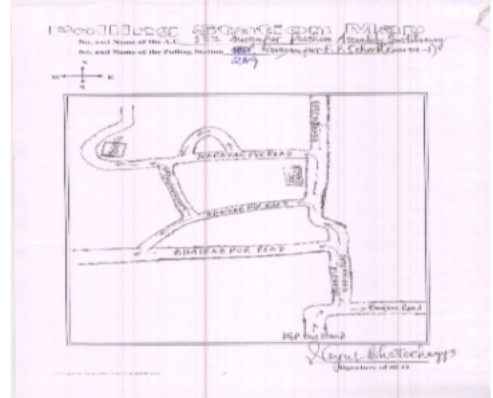

নির্বাচক নিবন্ধন আধিকারিকের স্বাক্ষর

Nazri Naksha

Google Map View

Polling Station Building Front View

Polling Station Front View

Cad View

Key MAP View

1	WB/37/265/954565	নাম : লতিফান বিবি স্বামীর নাম : কালি আনসারী বাড়ির নং : n0262 বয়স : 50 লিঙ্গ : মহিলা	ফটো উপলব্ধ	2	WB/37/265/714243	নাম : চারু অধিকারী স্বামীর নাম : গনেশ হালদার বাড়ির নং : n0358 বয়স : 57 লিঙ্গ : মহিলা	ফটো উপলব্ধ	3	LJK3898392	নাম : গুলনাজ বেগম আনসারী স্বামীর নাম : মোসলাম আনসারী বাড়ির নং : n0358 বয়স : 51 লিঙ্গ : মহিলা	ফটো উপলব্ধ
4	LJK224723	নাম : অর্চনা মণ্ডল স্বামীর নাম : খোকন মণ্ডল বাড়ির নং : n0358 বয়স : 48 লিঙ্গ : মহিলা	ফটো উপলব্ধ	5	WEP2643781	নাম : পরমেশ্বর সিং সুরদার পিতার নাম : কান্তিক সিং সুরদার বাড়ির নং : না বয়স : 26 লিঙ্গ : পুরুষ	ফটো উপলব্ধ	6	WEP2643500	নাম : জীবন বড়াল মায়ের নাম : জয়দেব বড়াল বাড়ির নং : না বয়স : 26 লিঙ্গ : পুরুষ	ফটো উপলব্ধ
7	WEP2643732	নাম : সৌমেন বাড়রি মায়ের নাম : শ্রিমতী বাড়রি বাড়ির নং : না বয়স : 26 লিঙ্গ : পুরুষ	ফটো উপলব্ধ	8	WEP2643567	নাম : বিটু মুহুরী পিতার নাম : সন্তোষ মুহুরী বাড়ির নং : N73 বয়স : 25 লিঙ্গ : মহিলা	ফটো উপলব্ধ	9	WEP2643542	নাম : সীমা পরামাণিক স্বামীর নাম : সঞ্জয় পরামাণিক বাড়ির নং : না বয়স : 35 লিঙ্গ : মহিলা	ফটো উপলব্ধ
10	WEP2643633	নাম : সুভাষ রুইদাস পিতার নাম : অসিত রুইদাস বাড়ির নং : না বয়স : 25 লিঙ্গ : পুরুষ	ফটো উপলব্ধ	11	WEP2643526	নাম : জানকী মন্ডল অন্যান্য : শ্রীমাম মন্ডল বাড়ির নং : না বয়স : 61 লিঙ্গ : পুরুষ	ফটো উপলব্ধ	12	WEP1767813	নাম : নাজমা বিবি স্বামীর নাম : মুবেদ শেখ বাড়ির নং : বয়স : 33 লিঙ্গ : মহিলা	ফটো উপলব্ধ
13	WEP2424083	নাম : জাবিদ হোসেন আনসারী মায়ের নাম : গুলনাজ বেগম আনসারী বাড়ির নং : বয়স : 25 লিঙ্গ : পুরুষ	ফটো উপলব্ধ	14	WEP2879260	নাম : রুপা আনসারি স্বামীর নাম : জাবিদ হোসেন আনসারি বাড়ির নং : জাবিদ হোসেন আনসারি বয়স : 21 লিঙ্গ : মহিলা	ফটো উপলব্ধ	15	WEP2642619	নাম : মনিকা রুইদাস পিতার নাম : বিশ্বনাথ দাস বাড়ির নং : N0 বয়স : 31 লিঙ্গ : মহিলা	ফটো উপলব্ধ
16	WEP2424117	নাম : মনোজ রাম পিতার নাম : বুধায় রাম বাড়ির নং : বয়স : 39 লিঙ্গ : পুরুষ	ফটো উপলব্ধ	17	WEP1108497	নাম : তাপস আচার্য পিতার নাম : সন্তোষ আচার্য বাড়ির নং : এন0066 বয়স : 28 লিঙ্গ : পুরুষ	ফটো উপলব্ধ	18	WEP1891043	নাম : কনিকা আচার্য স্বামীর নাম : তাপস আচার্য বাড়ির নং : n0330 বয়স : 42 লিঙ্গ : মহিলা	ফটো উপলব্ধ
19	WEP2381051	নাম : ইব্রাহিম আনসারি মায়ের নাম : লতিফান বিবি বাড়ির নং : n0530 বয়স : 35 লিঙ্গ : পুরুষ	ফটো উপলব্ধ	20	WB/39/265/954565	নাম : কালু আনসারি পিতার নাম : হামিদ আনসারি বাড়ির নং : এন00 বয়স : 52 লিঙ্গ : পুরুষ	ফটো উপলব্ধ	21	WEP2731040	নাম : সগির আনসারি পিতার নাম : মিনকি আনসারি বাড়ির নং : হু বয়স : 25 লিঙ্গ : পুরুষ	ফটো উপলব্ধ
22	WEP2730976	নাম : রফিক আনসারি পিতার নাম : মিনকি আনসারি বাড়ির নং : হু বয়স : 24 লিঙ্গ : পুরুষ	ফটো উপলব্ধ	23	WEP2730521	নাম : ইনতাজ আনসারী পিতার নাম : কালু আনসারী বাড়ির নং : হু বয়স : 26 লিঙ্গ : পুরুষ	ফটো উপলব্ধ	24	WEP2381028	নাম : সুখী আনসারী অন্যান্য : সাদক হোসেন বাড়ির নং : n0525 বয়স : 29 লিঙ্গ : মহিলা	ফটো উপলব্ধ
25	LJK3936721	নাম : মিনকী আনসারী পিতার নাম : হাকিম আনসারী বাড়ির নং : n0570 বয়স : 61 লিঙ্গ : পুরুষ	ফটো উপলব্ধ	26	LJK3936739	নাম : সারোবিবি আনসারী স্বামীর নাম : মিনকী আনসারী বাড়ির নং : n0571 বয়স : 56 লিঙ্গ : মহিলা	ফটো উপলব্ধ	27	WB/37/265/954564	নাম : মতিখান বিবি আনসারী স্বামীর নাম : মজিদ আনসারী বাড়ির নং : বয়স : 61 লিঙ্গ : মহিলা	ফটো উপলব্ধ
28	WEP2731149	নাম : মহিম আনসারী পিতার নাম : মজিদ আনসারী বাড়ির নং : হু বয়স : 23 লিঙ্গ : পুরুষ	ফটো উপলব্ধ	29	WEP2422285	নাম : সাবিনা ইসমিন পিতার নাম : মানিক চাঁদ মন্ডল বাড়ির নং : বয়স : 26 লিঙ্গ : মহিলা	ফটো উপলব্ধ	30	WB/37/250/369647	নাম : দুলাল ওবা পিতার নাম : বিমল ওবা বাড়ির নং : n0534 বয়স : 51 লিঙ্গ : পুরুষ	ফটো উপলব্ধ