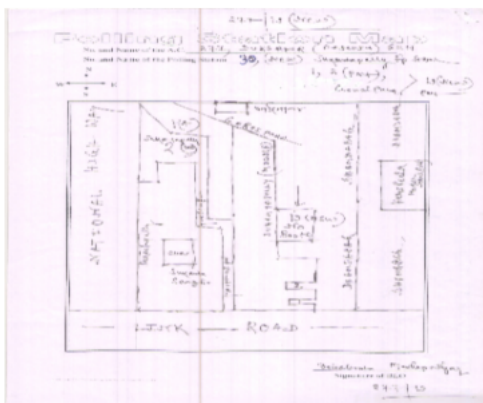

Nazri Naksha