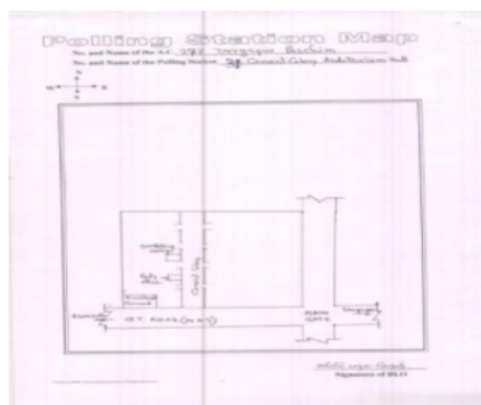

নির্বাচক নিবন্ধন আধিকারিকের স্বাক্ষর

Nazri Naksha

Google Map View

Polling Station Building Front View

Polling Station Front View

Cad View

Key MAP View

1 নাম : মনীষ কুমার পিতার নাম: সুরেন্দ্র কুমার বাড়ির নং : 3D/20 বয়স : 45 লিঙ্গ : পুরুষ	LJK4330593 ফটো উপলব্ধ	2 নাম : বীণা দেবী স্বামীর নাম: মনীষ কুমার বাড়ির নং : 3d/20 বয়স : 44 লিঙ্গ : মহিলা	LJK2955987 ফটো উপলব্ধ	3 নাম : অনিতা প্রসাদ স্বামীর নাম: প্রমোদ কুমার প্রসাদ বাড়ির নং : 3c বয়স : 37 লিঙ্গ : মহিলা	WEP1363985 ফটো উপলব্ধ
4 নাম : দেওরতী দেবী স্বামীর নাম: কুমার বাড়ির নং : অর/16 বয়স : 72 লিঙ্গ : মহিলা	WEP2586410 ফটো উপলব্ধ	5 নাম : শুভজীত গরাই পিতার নাম: অরুণ গরাই বাড়ির নং : N0 বয়স : 24 লিঙ্গ : পুরুষ	WEP2586279 ফটো উপলব্ধ	6 নাম : রেখা কুমহার পিতার নাম: লাল কুমহার বাড়ির নং : N0AB/16 বয়স : 42 লিঙ্গ : মহিলা	WEP2586444 ফটো উপলব্ধ
7 নাম : হর্ষ প্রজাপতি পিতার নাম: রাজাওল প্রজাপতি বাড়ির নং : 1বি/16 বয়স : 20 লিঙ্গ : পুরুষ	WEP2928950 ফটো উপলব্ধ	8 নাম : অঞ্জু দেবী কুমহার স্বামীর নাম: নরেশ চন্দ্র কুমহার বাড়ির নং : 1বী/16 বয়স : 30 লিঙ্গ : মহিলা	WEP2586543 ফটো উপলব্ধ	9 নাম : সুরেশ চন্দ্র কুমহার পিতার নাম: চুনকাইলাল কুমহার বাড়ির নং : 1বী/16 বয়স : 37 লিঙ্গ : পুরুষ	WEP2586519 ফটো উপলব্ধ
10 নাম : দীপঙ্কর সাহা পিতার নাম: আনন্দ মোহন সাহা বাড়ির নং : 2এ/12 বয়স : 47 লিঙ্গ : পুরুষ	WEP2586303 ফটো উপলব্ধ	11 নাম : সরস্বতী স্বামীর নাম: কৃষ্ণপ্রসাদ যোশি বাড়ির নং : 2/15 বয়স : 53 লিঙ্গ : মহিলা	LJK0317495 ফটো উপলব্ধ	12 নাম : পবন কুমার কুমার অন্যান্য: অরিনাশ কুমার প্রসাদ বাড়ির নং : 3ডা/20 বয়স : 22 লিঙ্গ : পুরুষ	WEP2806016 ফটো উপলব্ধ
13 নাম : অরিনাশ কুমার প্রসাদ পিতার নাম: যদুন্দন প্রসাদ বাড়ির নং : n0029 বয়স : 29 লিঙ্গ : পুরুষ	WEP2267789 ফটো উপলব্ধ	14 নাম : অভিনভ যোশী পিতার নাম: কৃষ্ণপ্রসাদ যোশী বাড়ির নং : 2/15 বয়স : 34 লিঙ্গ : পুরুষ	WEP1263862 ফটো উপলব্ধ	15 নাম : মনীষা যোশি পিতার নাম: কৃষ্ণ প্রসাদ যোশি বাড়ির নং : 2/15 বয়স : 29 লিঙ্গ : মহিলা	WEP2339950 ফটো উপলব্ধ
16 নাম : মীনা দেবী স্বামীর নাম: সত্যনারায়ন বার্ণওয়াল বাড়ির নং : 2/10 বয়স : 71 লিঙ্গ : মহিলা	WB/38/263/648336 ফটো উপলব্ধ	17 নাম : শ্বেতা সাহা স্বামীর নাম: দীপঙ্কর সাহা বাড়ির নং : N2A/12 বয়স : 40 লিঙ্গ : মহিলা	WEP2586352 ফটো উপলব্ধ	18 নাম : শীর্ষা দত্ত পিতার নাম: নির্মল দত্ত বাড়ির নং : N02A/10 বয়স : 24 লিঙ্গ : মহিলা	WEP2586584 ফটো উপলব্ধ
19 নাম : নরেশ চন্দ্র কুমহার পিতার নাম: চুনকাইলাল কুমহার বাড়ির নং : 1বী/16 বয়স : 37 লিঙ্গ : পুরুষ	WEP2586329 ফটো উপলব্ধ	20 নাম : বিবেক কুমার প্রসাদ পিতার নাম: যদু নন্দন প্রসাদ বাড়ির নং : বয়স : 32 লিঙ্গ : পুরুষ	WEP2756757 ফটো উপলব্ধ	21 নাম : এরিয়ান রাজ সিংহ পিতার নাম: মনীষ কুমার বাড়ির নং : এন0036 বয়স : 22 লিঙ্গ : পুরুষ	WEP2883726 ফটো উপলব্ধ
22 নাম : দোলা মন্ডল স্বামীর নাম: অমিতাভ মন্ডল বাড়ির নং : 3D/4A বয়স : 54 লিঙ্গ : মহিলা	LJK4608600 ফটো উপলব্ধ	23 নাম : অরুনাভ মন্ডল পিতার নাম: অমিতাভ মন্ডল বাড়ির নং : 3D/4A বয়স : 34 লিঙ্গ : পুরুষ	WEP1263888 ফটো উপলব্ধ	24 নাম : অমিতাভ মন্ডল পিতার নাম: আদিত্য কুমার মন্ডল বাড়ির নং : 3D/4A বয়স : 64 লিঙ্গ : পুরুষ	LJK4608592 ফটো উপলব্ধ
25 নাম : পাখি সরকার স্বামীর নাম: তারক সরকার বাড়ির নং : n0228 বয়স : 33 লিঙ্গ : মহিলা	WEP2348969 ফটো উপলব্ধ	26 নাম : প্রিয়া আইচ কবিরাজ স্বামীর নাম: পিনাকী কবিরাজ বাড়ির নং : 1/3 বয়স : 30 লিঙ্গ : মহিলা	ARZ1678051 ফটো উপলব্ধ	27 নাম : পিয়ালী বিশ্বাস স্বামীর নাম: সুব্রত বিশ্বাস বাড়ির নং : 2/8 বয়স : 47 লিঙ্গ : মহিলা	LJK2167559 ফটো উপলব্ধ
28 নাম : অজয় কুমার ওঝা পিতার নাম: জনার্দন ওঝা বাড়ির নং : 2/28 বয়স : 54 লিঙ্গ : পুরুষ	LJK3974540 ফটো উপলব্ধ	29 নাম : রীতা ওঝা স্বামীর নাম: অজয় কুমার ওঝা বাড়ির নং : 2/28 বয়স : 50 লিঙ্গ : মহিলা	LJK3974557 ফটো উপলব্ধ	30 নাম : স্মৃতি ওঝা পিতার নাম: অজয় কুমার ওঝা বাড়ির নং : 2/28 বয়স : 26 লিঙ্গ : মহিলা	WEP2401586 ফটো উপলব্ধ