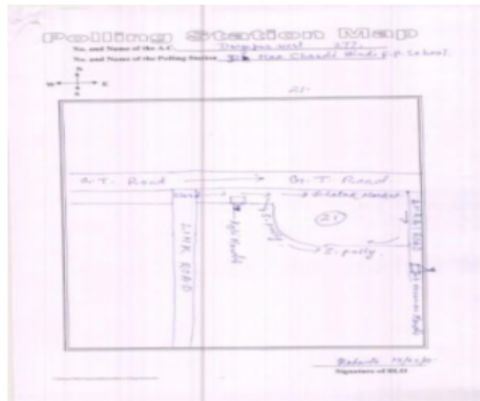

Key MAP View