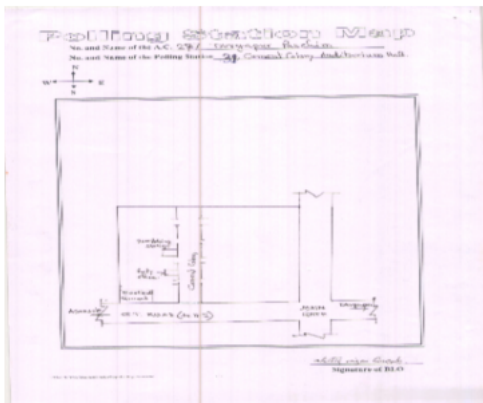

Nazri Naksha