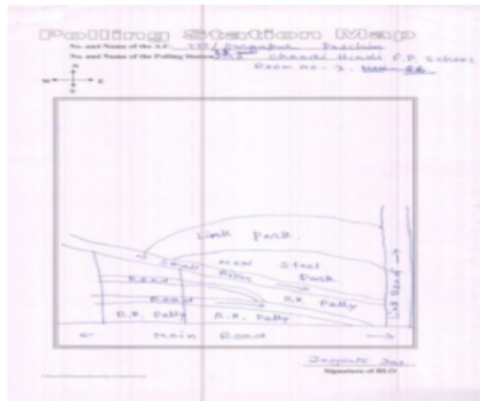

নির্বাচক নিবন্ধন আধিকারিকের স্বাক্ষর

Nazri Naksha

Google Map View

Polling Station Building Front View

Polling Station Front View

Cad View

Key MAP View

1	WEP1675982	নাম : মহঃ মিরাজ আলম পিতার নাম: মহঃ সকুর বাড়ির নং : 34 বয়স : 32 লিঙ্গ : পুরুষ	ফটো উপলব্ধ	2	LJK2178333	নাম : মোহাম্মদ শকুর পিতার নাম: মোহাম্মদ কাদির বাড়ির নং : 34 বয়স : 54 লিঙ্গ : পুরুষ	ফটো উপলব্ধ	3	LJK0246918	নাম : সৈয়দ জিয়াউল্লাহ পিতার নাম: সৈয়দ মোহিউদ্দিন বাড়ির নং : এন/এ বয়স : 46 লিঙ্গ : পুরুষ	ফটো উপলব্ধ
4	WB/37/265/171161	নাম : সৈয়দ সনাতুল্লাহ পিতার নাম: সৈয়দ মহিউদ্দিন বাড়ির নং : 37B বয়স : 53 লিঙ্গ : পুরুষ	ফটো উপলব্ধ	5	WB/37/265/171575	নাম : সৈয়দ আমানউল্লাহ পিতার নাম: সৈয়দ মহিউদ্দিন বাড়ির নং : 37B বয়স : 64 লিঙ্গ : পুরুষ	ফটো উপলব্ধ	6	WEP1539253	নাম : আলিয়া পারভীন পিতার নাম: সৈয়দ কেয়ুম বাড়ির নং : 37B বয়স : 34 লিঙ্গ : মহিলা	ফটো উপলব্ধ
7	LJK3967296	নাম : মহম্মদ আমজাদ পিতার নাম: মহম্মদ রফিক বাড়ির নং : n0019 বয়স : 38 লিঙ্গ : পুরুষ	ফটো উপলব্ধ	8	LJK3374543	নাম : মহ আকবর মায়ের নাম: ছবি বিবি বাড়ির নং : n0019 বয়স : 41 লিঙ্গ : পুরুষ	ফটো উপলব্ধ	9	LJK0246009	নাম : সফিয়া বিবি মোল্লা স্বামীর নাম: মজিদ মোল্লা বাড়ির নং : 6 বয়স : 57 লিঙ্গ : মহিলা	ফটো উপলব্ধ
10	WEP1401512	নাম : মহঃ আরমান আলি পিতার নাম: মহঃ ফারুক বাড়ির নং : 24A বয়স : 33 লিঙ্গ : পুরুষ	ফটো উপলব্ধ	11	WEP1792886	নাম : নূর আলম পিতার নাম: মহঃ ইসরায়েল বাড়ির নং : 24-A বয়স : 35 লিঙ্গ : পুরুষ	ফটো উপলব্ধ	12	WEP0120857	নাম : সহঃ সাবির পিতার নাম: রেজাজউদ্দিন বাড়ির নং : n0043 বয়স : 47 লিঙ্গ : পুরুষ	ফটো উপলব্ধ
13	WEP1061050	নাম : মহম্মদ হাইদার আলি পিতার নাম: ইসরাইল মহম্মদ বাড়ির নং : 24-A বয়স : 38 লিঙ্গ : পুরুষ	ফটো উপলব্ধ	14	WB/37/265/171098	নাম : জুম্নী বেগম স্বামীর নাম: ইসরাইল মহম্মদ বাড়ির নং : 24A বয়স : 61 লিঙ্গ : মহিলা	ফটো উপলব্ধ	15	WEP1676147	নাম : মহঃ শামসের পিতার নাম: মহঃ ইসরাইল বাড়ির নং : 24A বয়স : 32 লিঙ্গ : পুরুষ	ফটো উপলব্ধ
16	WB/37/265/171027	নাম : তকলিমা বেগম স্বামীর নাম: আমিরুল হাসান বাড়ির নং : 75 বয়স : 65 লিঙ্গ : মহিলা	ফটো উপলব্ধ	17	WB/37/265/171183	নাম : সৈয়দ আমীরুল পিতার নাম: সৈয়দ হাসান বাড়ির নং : 75 বয়স : 69 লিঙ্গ : পুরুষ	ফটো উপলব্ধ	18	LJK3967643	নাম : মহ সাগির আলম পিতার নাম: আব্দুল সাত্তার আলসারী বাড়ির নং : 6/6 বয়স : 41 লিঙ্গ : পুরুষ	ফটো উপলব্ধ
19	WEP2525848	নাম : আবদুল সাত্তার আলসারী পিতার নাম: আব্দুল আলসারী বাড়ির নং : n0026 বয়স : 77 লিঙ্গ : পুরুষ	ফটো উপলব্ধ	20	WEP1401280	নাম : নূর জেবা সরওয়ার স্বামীর নাম: সৈয়দ জামাল সরোবর বাড়ির নং : রামকৃষ্ণ পল্লি বয়স : 41 লিঙ্গ : মহিলা	ফটো উপলব্ধ	21	LJK4602363	নাম : সৈয়দ সফদর আলি পিতার নাম: সৈয়দ আলমগীর আলি বাড়ির নং : 40 বয়স : 51 লিঙ্গ : পুরুষ	ফটো উপলব্ধ
22	WB/37/265/171540	নাম : জাহিদা খাতুন স্বামীর নাম: সৈয়দ মনজের আলম বাড়ির নং : 40 বয়স : 69 লিঙ্গ : মহিলা	ফটো উপলব্ধ	23	WB/37/265/171243	নাম : সৈয়দ মনজের আলম পিতার নাম: এস হেশামুদ্দিন বাড়ির নং : 40 বয়স : 72 লিঙ্গ : পুরুষ	ফটো উপলব্ধ	24	LJK0246645	নাম : মহঃ ইসরাইল পিতার নাম: মহঃ রেজাজউদ্দিন বাড়ির নং : 24A বয়স : 66 লিঙ্গ : পুরুষ	ফটো উপলব্ধ
25	WEP1539105	নাম : মহম্মদ জুনেদ আলম পিতার নাম: মহম্মদ আলি ইমাম বাড়ির নং : 100 বয়স : 48 লিঙ্গ : পুরুষ	ফটো উপলব্ধ	26	WEP2915411	নাম : শজিয়া জুনেইদ পিতার নাম: মোহাম্মদ জুনেইদ আলম বাড়ির নং : দুর্গাপুর স্টিল প্রোজেক্ট বয়স : 21 লিঙ্গ : মহিলা	ফটো উপলব্ধ	27	WEP2915403	নাম : মোহাম্মদ অবৈস ইমাম পিতার নাম: মোহাম্মদ জুনেইদ আলম বাড়ির নং : নিই স্টিল পার্ক বয়স : 20 লিঙ্গ : পুরুষ	ফটো উপলব্ধ
28	WEP1892116	নাম : সোনাং পারভিন স্বামীর নাম: মহঃ সিরাজ বাড়ির নং : n0038 বয়স : 34 লিঙ্গ : মহিলা	ফটো উপলব্ধ	29	WEP1163740	নাম : মহঃ সিরাজ পিতার নাম: মহঃ ইসরাইল বাড়ির নং : n0038 বয়স : 35 লিঙ্গ : পুরুষ	ফটো উপলব্ধ	30	WEP1892108	নাম : সাবনাং খাতুন স্বামীর নাম: মহম্মদ সাবীর বাড়ির নং : n0038 বয়স : 36 লিঙ্গ : মহিলা	ফটো উপলব্ধ