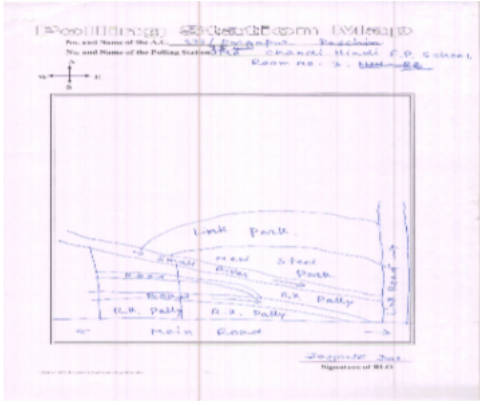

Nazri Naksha