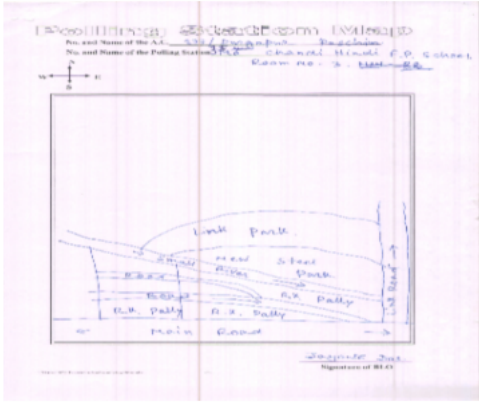

Nazri Naksha