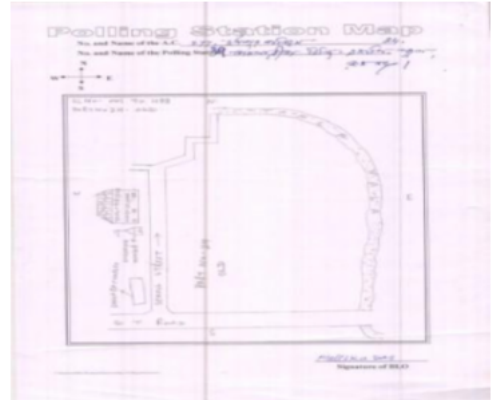

নির্বাচক নিবন্ধন আধিকারিকের স্বাক্ষর

Nazri Naksha

Google Map View

Polling Station Building Front View

Polling Station Front View

Cad View

Key MAP View

1 নাম : সনজিদ্দা খাতুন স্বামীর নাম: মহম্মাদ কেয়ামুদ্দিন বাড়ির নং : 3 বয়স : 41 লিঙ্গ : মহিলা	LJK2957538 ফটো উপলব্ধ	2 নাম : সুমিত্রা দেবী স্বামীর নাম: রাজকুমার বাড়ির নং : n0303 বয়স : 57 লিঙ্গ : মহিলা	WEP1679190 ফটো উপলব্ধ	3 নাম : হেমা বিবি স্বামীর নাম: সেখ আবদুল রেজাক বাড়ির নং : n0297 বয়স : 39 লিঙ্গ : মহিলা	WEP1678788 ফটো উপলব্ধ
4 নাম : মহম্মাদ নৌসাদ পিতার নাম: মহম্মাদ লোকমান বাড়ির নং : n0284 বয়স : 42 লিঙ্গ : পুরুষ	LJK2888014 ফটো উপলব্ধ	5 নাম : সৈনা খাতুন পিতার নাম: মোহাম্মাদ নৌসাদ বাড়ির নং : 277 বয়স : 21 লিঙ্গ : মহিলা	WEP2936995 ফটো উপলব্ধ	6 নাম : আরশাদ আলি পিতার নাম: সাহাদাত আলি বাড়ির নং : n0196 বয়স : 45 লিঙ্গ : পুরুষ	LJK2935484 ফটো উপলব্ধ
7 নাম : নাজমা খাতুন স্বামীর নাম: নিয়ামত আলি বাড়ির নং : 67 বয়স : 56 লিঙ্গ : মহিলা	LJK0253963 ফটো উপলব্ধ	8 নাম : নাজিয়া খাতুন পিতার নাম: নিয়ামত আলি বাড়ির নং : 67 বয়স : 34 লিঙ্গ : মহিলা	WEP1402205 ফটো উপলব্ধ	9 নাম : দুর্গা বার্নওয়াল স্বামীর নাম: সঞ্জয় বার্নওয়াল বাড়ির নং : 145 বয়স : 42 লিঙ্গ : মহিলা	LJK4603288 ফটো উপলব্ধ
10 নাম : রাজ বার্নওয়াল পিতার নাম: ব্রহ্মানন্দ লাল বার্নওয়াল বাড়ির নং : 145 বয়স : 41 লিঙ্গ : পুরুষ	LJK2966216 ফটো উপলব্ধ	11 নাম : সিয়া বার্নওয়াল স্বামীর নাম: রাজ লাল বার্নওয়াল বাড়ির নং : 145 বয়স : 35 লিঙ্গ : মহিলা	WEP1465640 ফটো উপলব্ধ	12 নাম : সঞ্জয় বার্নওয়াল পিতার নাম: ব্রহ্মা নন্দ লাল বাড়ির নং : 145 বয়স : 43 লিঙ্গ : পুরুষ	LJK2415057 ফটো উপলব্ধ
13 নাম : মঞ্জুদেবী স্বামীর নাম: ব্রহ্মানন্দ লাল বাড়ির নং : 145 বয়স : 64 লিঙ্গ : মহিলা	WB/37/265/180365 ফটো উপলব্ধ	14 নাম : সেখ মশিউর রহমান পিতার নাম: শেখ আব্দুস সামাদ বাড়ির নং : বয়স : 53 লিঙ্গ : পুরুষ	LJK2967917 ফটো উপলব্ধ	15 নাম : নয়ন রঞ্জন মন্ডল পিতার নাম: নিমাই মন্ডল বাড়ির নং : না বয়স : 42 লিঙ্গ : পুরুষ	WEP2594083 ফটো উপলব্ধ
16 নাম : রুপা কুণ্ডু স্বামীর নাম: শ্রীধর কুণ্ডু বাড়ির নং : না বয়স : 41 লিঙ্গ : মহিলা	WEP2594323 ফটো উপলব্ধ	17 নাম : স্বাতি মন্ডল স্বামীর নাম: বাবুমণী মন্ডল বাড়ির নং : না বয়স : 27 লিঙ্গ : মহিলা	WEP2594240 ফটো উপলব্ধ	18 নাম : গীতাজ্জলি দেবী স্বামীর নাম: দশরথ রজাক বাড়ির নং : N0 বয়স : 32 লিঙ্গ : মহিলা	WEP2593697 ফটো উপলব্ধ
19 নাম : রাজ কুমার মন্ডল পিতার নাম: ব্রহ্মদেও মন্ডল বাড়ির নং : নং বয়স : 26 লিঙ্গ : পুরুষ	WEP2594042 ফটো উপলব্ধ	20 নাম : কোমল জয়সওয়াল স্বামীর নাম: ভারত কুমার জয়সওয়াল বাড়ির নং : না বয়স : 27 লিঙ্গ : মহিলা	WEP2594216 ফটো উপলব্ধ	21 নাম : ভারতী মন্ডল স্বামীর নাম: নিমাই চন্দ্র মন্ডল বাড়ির নং : না বয়স : 62 লিঙ্গ : মহিলা	WEP2594174 ফটো উপলব্ধ
22 নাম : আকবর খান মায়ের নাম: রৌসান খান বাড়ির নং : N0 বয়স : 24 লিঙ্গ : মহিলা	WEP2593739 ফটো উপলব্ধ	23 নাম : মনম মন্ডল পিতার নাম: বাচ্চু প্রসাদ মন্ডল বাড়ির নং : 110 বয়স : 26 লিঙ্গ : মহিলা	WEP2594307 ফটো উপলব্ধ	24 নাম : বাবুমণী মন্ডল পিতার নাম: নিমাই চন্দ্র মন্ডল বাড়ির নং : না বয়স : 38 লিঙ্গ : পুরুষ	WEP2593986 ফটো উপলব্ধ
25 নাম : সাদ্দাম মোহম্মদ পিতার নাম: মোহম্মদ সামিম বাড়ির নং : N0 বয়স : 32 লিঙ্গ : পুরুষ	WEP2593556 ফটো উপলব্ধ	26 নাম : পায়েল চৌধুরী স্বামীর নাম: উম্মাকান্তা চৌধুরী বাড়ির নং : N0 বয়স : 26 লিঙ্গ : মহিলা	WEP2593499 ফটো উপলব্ধ	27 নাম : ডলি দেবী স্বামীর নাম: রাম বাবু যাদব বাড়ির নং : N0 বয়স : 37 লিঙ্গ : মহিলা	WEP2593416 ফটো উপলব্ধ
28 নাম : সোনি সিং স্বামীর নাম: রাকেশ সিং বাড়ির নং : এন0451 বয়স : 26 লিঙ্গ : মহিলা	WEP2663441 ফটো উপলব্ধ	29 নাম : রাম বাবু যাদব মায়ের নাম: ডলি দেবী বাড়ির নং : এন0444 বয়স : 37 লিঙ্গ : পুরুষ	WEP2663466 ফটো উপলব্ধ	30 নাম : 0000 00000000 0000 পিতার নাম: নিমাই শেখ বাড়ির নং : 30 বয়স : 35 লিঙ্গ : পুরুষ	WEP2754505 ফটো উপলব্ধ