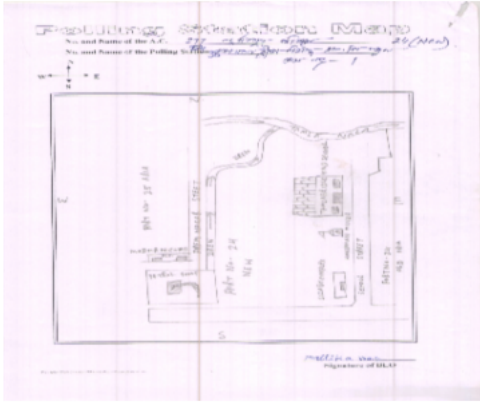

Nazri Naksha