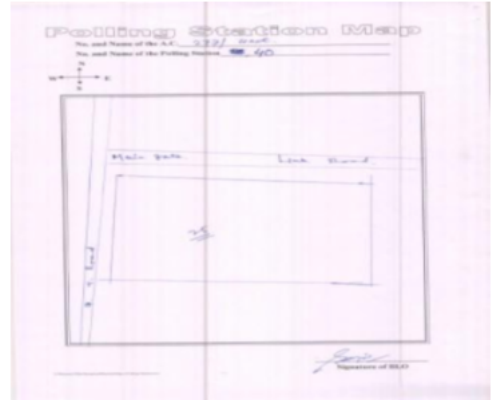

নির্বাচক নিবন্ধন আধিকারিকের স্বাক্ষর

Nazri Naksha

Google Map View

Polling Station Building Front View

Polling Station Front View

Cad View

Key MAP View

1	WEP1268127	ফটো উপলব্ধ	2	WEP1062181	ফটো উপলব্ধ	3	WB/37/265/177281	ফটো উপলব্ধ
নাম : বালিরাম রাম পিতার নাম: রামদেও রাম বাড়ির নং : 133 বয়স : 33 লিঙ্গ : পুরুষ			নাম : মহম্মদ ইসমাইল মিঞা পিতার নাম: নবী মিঞা বাড়ির নং : 283 বয়স : 39 লিঙ্গ : পুরুষ			নাম : কিশোরী দেবী স্বামীর নাম: রামদেও রাম বাড়ির নং : n0070 বয়স : 66 লিঙ্গ : মহিলা		
4	LJK4708053	ফটো উপলব্ধ	5	WEP1402643	ফটো উপলব্ধ	6	WEP1541309	ফটো উপলব্ধ
নাম : কৃষ্ণ রাম পিতার নাম: রামদেব রাম বাড়ির নং : 133 বয়স : 37 লিঙ্গ : পুরুষ			নাম : মমতা কুমারী পিতার নাম: রামদাস রাম বাড়ির নং : n0070 বয়স : 35 লিঙ্গ : মহিলা			নাম : মহঃ মামুদ খান পিতার নাম: মহঃ মমতাজ খান বাড়ির নং : n0172 বয়স : 34 লিঙ্গ : পুরুষ		
7	WEP1772730	ফটো উপলব্ধ	8	WEP2594588	ফটো উপলব্ধ	9	WEP1993500	ফটো উপলব্ধ
নাম : রীনা কুমারী মায়ের নাম: গীতা দেবী যাদব বাড়ির নং : n0180 বয়স : 34 লিঙ্গ : মহিলা			নাম : অটল রায় মায়ের নাম: কালাউতা দেবী রায় বাড়ির নং : N0 বয়স : 25 লিঙ্গ : পুরুষ			নাম : দীপা সাহা স্বামীর নাম: সুমন সাহা বাড়ির নং : প্রগতি পল্লি বয়স : 40 লিঙ্গ : মহিলা		
10	WEP2594620	ফটো উপলব্ধ	11	WEP2594802	ফটো উপলব্ধ	12	WEP2594406	ফটো উপলব্ধ
নাম : রোপেন মুর্মু পিতার নাম: বিজু মুর্মু বাড়ির নং : N0 বয়স : 28 লিঙ্গ : পুরুষ			নাম : রোহিত কুন্টিয়া পিতার নাম: মাইকেল কুন্টিয়া বাড়ির নং : N0 বয়স : 24 লিঙ্গ : পুরুষ			নাম : রোহিত প্রসাদ পিতার নাম: মতিলাল প্রসাদ বাড়ির নং : N0 বয়স : 25 লিঙ্গ : পুরুষ		
13	WEP2594372	ফটো উপলব্ধ	14	WEP2594489	ফটো উপলব্ধ	15	WEP2594927	ফটো উপলব্ধ
নাম : রোহান চৌধুরী পিতার নাম: কুঞ্জ চৌধুরী বাড়ির নং : N0 বয়স : 24 লিঙ্গ : পুরুষ			নাম : রৌশন রায় পিতার নাম: সঞ্জীব রায় বাড়ির নং : N0 বয়স : 25 লিঙ্গ : পুরুষ			নাম : রঞ্জিতা রায় মায়ের নাম: বীণা দেবী রায় বাড়ির নং : N0 বয়স : 33 লিঙ্গ : মহিলা		
16	WEP2594521	ফটো উপলব্ধ	17	WEP1062231	ফটো উপলব্ধ	18	WEP2271625	ফটো উপলব্ধ
নাম : করণ রায় পিতার নাম: সুরেশ রায় বাড়ির নং : N0 বয়স : 25 লিঙ্গ : পুরুষ			নাম : সরিতা দেবী স্বামীর নাম: ধনু মাহাতো বাড়ির নং : 366 বয়স : 38 লিঙ্গ : মহিলা			নাম : সুমন কুমারী পিতার নাম: সুরেশ রায় বাড়ির নং : n0191 বয়স : 31 লিঙ্গ : মহিলা		
19	WEP2594760	ফটো উপলব্ধ	20	WEP2594695	ফটো উপলব্ধ	21	WEP2594430	ফটো উপলব্ধ
নাম : গোবিন্দ সরেন মায়ের নাম: নাচন সরেন বাড়ির নং : N0 বয়স : 27 লিঙ্গ : পুরুষ			নাম : চৈতালী সরেন মায়ের নাম: নাচন সরেন বাড়ির নং : N0 বয়স : 25 লিঙ্গ : মহিলা			নাম : সোন কুমারী পিতার নাম: সুরেশ রায় বাড়ির নং : N0 বয়স : 25 লিঙ্গ : মহিলা		
22	WEP2594505	ফটো উপলব্ধ	23	WEP2594836	ফটো উপলব্ধ	24	WEP2343440	ফটো উপলব্ধ
নাম : সাগর প্রসাদ পিতার নাম: কিশোরী প্রসাদ বাড়ির নং : N0 বয়স : 25 লিঙ্গ : পুরুষ			নাম : রিনা জয়সোয়াল স্বামীর নাম: সতেন্দ্র জয়সোয়াল বাড়ির নং : N0 বয়স : 40 লিঙ্গ : মহিলা			নাম : আশা কুন্টিয়া পিতার নাম: মাইকেল কুন্টিয়া বাড়ির নং : n0047 বয়স : 28 লিঙ্গ : মহিলা		
25	WB/37/265/177386	ফটো উপলব্ধ	26	WEP2866218	ফটো উপলব্ধ	27	WEP2453926	ফটো উপলব্ধ
নাম : মাইকেল কুন্টিয়া পিতার নাম: বাদল কুন্টিয়া বাড়ির নং : n0047 বয়স : 49 লিঙ্গ : পুরুষ			নাম : নিশা কুন্টিয়া পিতার নাম: মাইকেল কুন্টিয়া বাড়ির নং : এন0041 বয়স : 21 লিঙ্গ : মহিলা			নাম : শান্তি কুন্টিয়া পিতার নাম: মাইকেল কুন্টিয়া বাড়ির নং : n0047 বয়স : 26 লিঙ্গ : মহিলা		
28	WEP2479061	ফটো উপলব্ধ	29	WB/37/265/177297	ফটো উপলব্ধ	30	WB/37/265/177380	ফটো উপলব্ধ
নাম : সুলেখা কুমারী পিতার নাম: কিষণ কুমার বাড়ির নং : বয়স : 25 লিঙ্গ : মহিলা			নাম : সুন্দরী কুমার স্বামীর নাম: পাহাড় কুমার বাড়ির নং : n0015 বয়স : 66 লিঙ্গ : মহিলা			নাম : কিষণ কুমার পিতার নাম: পাহাড় কুমার বাড়ির নং : 18 বয়স : 57 লিঙ্গ : পুরুষ		