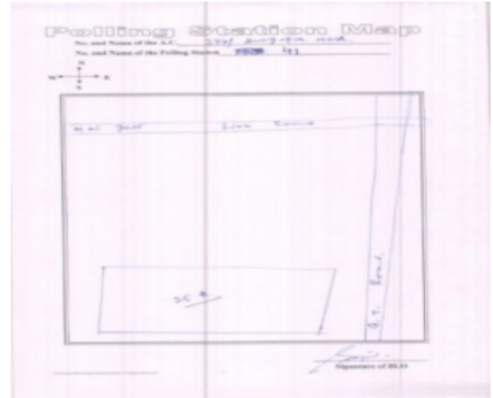

নির্বাচক নিবন্ধন আধিকারিকের স্বাক্ষর

Nazri Naksha

Google Map View

Polling Station Building Front View

Polling Station Front View

Cad View

Key MAP View

1 নাম : শাজদা বিবি স্বামীর নাম: মহঃ আসরাফ বাড়ির নং : n0072 বয়স : 33 লিঙ্গ : মহিলা	WEP1541929 ফটো উপলব্ধ	2 নাম : মহম্মদ আসরফ পিতার নাম: মহম্মদ মকবুল মিয়া বাড়ির নং : n0072 বয়স : 37 লিঙ্গ : পুরুষ	WEP1165125 ফটো উপলব্ধ	3 নাম : করিশমা কুমারি পিতার নাম: উমাশংকর যাদব বাড়ির নং : n0212 বয়স : 28 লিঙ্গ : মহিলা	WEP2272037 ফটো উপলব্ধ
4 নাম : হাসিনা বিবি পিতার নাম: মহঃ কাশাম বাড়ির নং : n0084 বয়স : 35 লিঙ্গ : মহিলা	WEP1542117 ফটো উপলব্ধ	5 নাম : হাসিনা বিবি স্বামীর নাম: গুলাম আনসারি বাড়ির নং : 362 বয়স : 38 লিঙ্গ : মহিলা	WEP1542257 ফটো উপলব্ধ	6 নাম : গুলাম আনসারি পিতার নাম: সফিক আনসারি বাড়ির নং : 362 বয়স : 44 লিঙ্গ : পুরুষ	WEP1542067 ফটো উপলব্ধ
7 নাম : জালালউদ্দিন পিতার নাম: আলি হোসেন বাড়ির নং : n0038 বয়স : 77 লিঙ্গ : পুরুষ	WB/37/265/180082 ফটো উপলব্ধ	8 নাম : শামসুন নিশা স্বামীর নাম: জালালউদ্দিন মহম্মদ বাড়ির নং : n0038 বয়স : 71 লিঙ্গ : মহিলা	WB/37/265/180129 ফটো উপলব্ধ	9 নাম : শাহজাহান শাহতুজ স্বামীর নাম: ইয়াসিন মহম্মদ বাড়ির নং : n0038 বয়স : 53 লিঙ্গ : মহিলা	WB/37/265/180131 ফটো উপলব্ধ
10 নাম : এম.ডি. মেহেতাব পিতার নাম: মহঃ ইয়াসিন বাড়ির নং : n0038 বয়স : 31 লিঙ্গ : পুরুষ	WEP1680321 ফটো উপলব্ধ	11 নাম : মহঃ ইসমাইল পিতার নাম: মহঃ আসিন বাড়ির নং : 352 বয়স : 29 লিঙ্গ : পুরুষ	WEP2272219 ফটো উপলব্ধ	12 নাম : মোহম্মদ আরমান পিতার নাম: মোহম্মদ মেহবুব বাড়ির নং : n0075 বয়স : 24 লিঙ্গ : পুরুষ	WEP2453975 ফটো উপলব্ধ
13 নাম : রকি কুন্তিয়া পিতার নাম: মঙ্গল কুন্তিয়া বাড়ির নং : না বয়স : 27 লিঙ্গ : পুরুষ	WEP2584779 ফটো উপলব্ধ	14 নাম : ডলি দেবী স্বামীর নাম: দিলীপ সাও বাড়ির নং : N0 বয়স : 38 লিঙ্গ : মহিলা	WEP2584811 ফটো উপলব্ধ	15 নাম : শ্রাবন মান্ডী মায়ের নাম: প্রতিমা মন্ডী বাড়ির নং : N0 বয়স : 26 লিঙ্গ : পুরুষ	WEP2584753 ফটো উপলব্ধ
16 নাম : স্নেহা শাহ পিতার নাম: মদন শাহ বাড়ির নং : N0 বয়স : 26 লিঙ্গ : মহিলা	WEP2584647 ফটো উপলব্ধ	17 নাম : বিটু সাউ পিতার নাম: ভীম সাউ বাড়ির নং : N0 বয়স : 24 লিঙ্গ : পুরুষ	WEP2584712 ফটো উপলব্ধ	18 নাম : হরেন হাসদা পিতার নাম: আনন্দ কুমার হাসদা বাড়ির নং : N0 বয়স : 24 লিঙ্গ : পুরুষ	WEP2584928 ফটো উপলব্ধ
19 নাম : মহঃইসরাইল পিতার নাম: মহঃইয়াসিন বাড়ির নং : n0232 বয়স : 28 লিঙ্গ : পুরুষ	WEP2272235 ফটো উপলব্ধ	20 নাম : আশা দেবী স্বামীর নাম: বিনোদ দাস বাড়ির নং : n0203 বয়স : 48 লিঙ্গ : মহিলা	WEP1680560 ফটো উপলব্ধ	21 নাম : কার্তিক কুমার যাদব পিতার নাম: রাধা কৃষ্ণ যাদব বাড়ির নং : N0 বয়স : 25 লিঙ্গ : পুরুষ	WEP2584696 ফটো উপলব্ধ
22 নাম : মহম্মদ মেহবুব পিতার নাম: মহম্মদ মনির আহমেদ বাড়ির নং : 286 বয়স : 52 লিঙ্গ : পুরুষ	LJK2166833 ফটো উপলব্ধ	23 নাম : আরজু পরবিন স্বামীর নাম: মোহম্মদ আরমান আলম বাড়ির নং : এন56 বয়স : 23 লিঙ্গ : মহিলা	WEP2880953 ফটো উপলব্ধ	24 নাম : মোহম্মদ সাইফ পিতার নাম: মোহম্মদ নৌসাদ আলি বাড়ির নং : এন0341 বয়স : 23 লিঙ্গ : পুরুষ	WEP2786531 ফটো উপলব্ধ
25 নাম : মহউদ্দিন মহম্মদ পিতার নাম: ঈশাক মহম্মদ বাড়ির নং : n0143 বয়স : 55 লিঙ্গ : পুরুষ	WEP2742955 ফটো উপলব্ধ	26 নাম : সফিরন বেগম স্বামীর নাম: মহউদ্দিন মহ বাড়ির নং : 353 বয়স : 52 লিঙ্গ : মহিলা	LJK3970357 ফটো উপলব্ধ	27 নাম : মহ মুস্তাফা পিতার নাম: মহউদ্দিন মহম্মদ বাড়ির নং : n0143 বয়স : 38 লিঙ্গ : পুরুষ	WEP0138180 ফটো উপলব্ধ
28 নাম : মোহম্মদ সরতাজ আলম পিতার নাম: মোহম্মদ ফিরোজ আলম বাড়ির নং : বয়স : 26 লিঙ্গ : পুরুষ	WEP2479129 ফটো উপলব্ধ	29 নাম : এম ডি আফরজ আলম পিতার নাম: খুরশীদ আলম বাড়ির নং : এন0080 বয়স : 24 লিঙ্গ : পুরুষ	WEP2843084 ফটো উপলব্ধ	30 নাম : রসিদা বিবি স্বামীর নাম: খুরশীদ আলম বাড়ির নং : n0080 বয়স : 40 লিঙ্গ : মহিলা	LJK3970134 ফটো উপলব্ধ