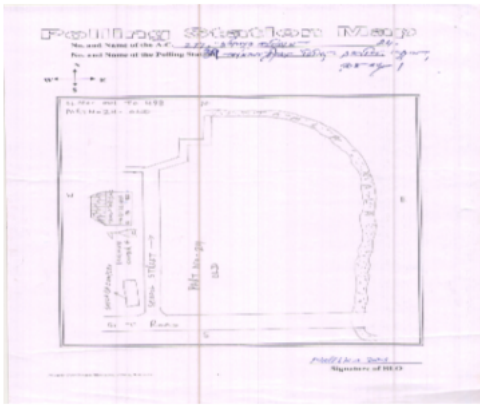

Nazri Naksha