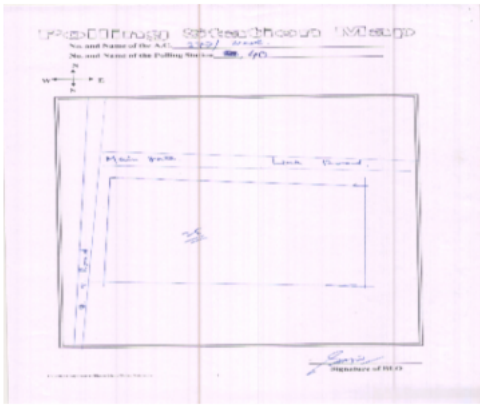

নির্বাচক নিবন্ধন আধিকারিকের স্বাক্ষর

Nazri Naksha

Google Map View

Polling Station Building Front View

Polling Station Front View

Cad View

Key MAP View

1 নাম : সমিমা বিবি স্বামীর নাম: মহ কিসমত বাড়ির নং : 340 বয়স : 42 লিঙ্গ : মহিলা	LJK3970928 ফটো উপলব্ধ	2 নাম : মহঃ কিসমত পিতার নাম: উল্লাহ মহঃ বাড়ির নং : 340 বয়স : 48 লিঙ্গ : পুরুষ	LJK2971778 ফটো উপলব্ধ	3 নাম : জিতেন্দ্রী কুমারী পিতার নাম: মঙ্গল চৌধুরী বাড়ির নং : 263 বয়স : 35 লিঙ্গ : মহিলা	WEP1402999 ফটো উপলব্ধ
4 নাম : রেখা দেবী চৌধুরী স্বামীর নাম: বিধান চৌধুরী বাড়ির নং : n0134 বয়স : 33 লিঙ্গ : মহিলা	WEP1403005 ফটো উপলব্ধ	5 নাম : গুলসন বিবি স্বামীর নাম: মহম্মাদ জামাল বাড়ির নং : n0035 বয়স : 39 লিঙ্গ : মহিলা	WEP1403146 ফটো উপলব্ধ	6 নাম : নিলু সিং স্বামীর নাম: বিপিন কুমার সিং বাড়ির নং : 23 বয়স : 49 লিঙ্গ : মহিলা	DVM2897809 ফটো উপলব্ধ
7 নাম : বিলেশ্বরী দেবী স্বামীর নাম: কেশব পাণ্ডে বাড়ির নং : n0231 বয়স : 57 লিঙ্গ : মহিলা	WEP1542885 ফটো উপলব্ধ	8 নাম : রুনা বেগম স্বামীর নাম: আমজাদ হোসেন বাড়ির নং : n0052 বয়স : 42 লিঙ্গ : মহিলা	LJK4604591 ফটো উপলব্ধ	9 নাম : রাবিয়া মল্লিক পিতার নাম: কালু সেখ বাড়ির নং : 88N বয়স : 31 লিঙ্গ : মহিলা	WEP1681022 ফটো উপলব্ধ
10 নাম : সঙ্গীতা দেবী স্বামীর নাম: মুখেস কুমার সিং বাড়ির নং : n0316 বয়স : 33 লিঙ্গ : মহিলা	WEP2272284 ফটো উপলব্ধ	11 নাম : ক মুন্না পিতার নাম: কালিম সেখ বাড়ির নং : n0015 বয়স : 56 লিঙ্গ : পুরুষ	WEP2807840 ফটো উপলব্ধ	12 নাম : সারফাজ আলি পিতার নাম: মুন্না সেখ বাড়ির নং : n0015 বয়স : 40 লিঙ্গ : পুরুষ	WEP1403377 ফটো উপলব্ধ
13 নাম : আব্দুল হোসেন পিতার নাম: আব্দুল হোসেন বাড়ির নং : n0052 বয়স : 63 লিঙ্গ : পুরুষ	WB/37/265/183018 ফটো উপলব্ধ	14 নাম : সাহাদাদ হোসেন পিতার নাম: আব্দুল হোসেন বাড়ির নং : n0052 বয়স : 40 লিঙ্গ : পুরুষ	LJK3970449 ফটো উপলব্ধ	15 নাম : সানাজবান হাফিজ স্বামীর নাম: আব্দুল হোসেন বাড়ির নং : n0052 বয়স : 56 লিঙ্গ : মহিলা	WB/37/265/183381 ফটো উপলব্ধ
16 নাম : মহঃ ইব্রাহিম হোসেন পিতার নাম: আব্দুল হোসেন বাড়ির নং : 43 বয়স : 38 লিঙ্গ : পুরুষ	LJK4709093 ফটো উপলব্ধ	17 নাম : ফিরোজা বেগম স্বামীর নাম: হাসমত মল্লিক বাড়ির নং : n0330 বয়স : 29 লিঙ্গ : মহিলা	WEP2272458 ফটো উপলব্ধ	18 নাম : আমজাদ হোসেন পিতার নাম: আব্দুল হোসেন বাড়ির নং : 52 বয়স : 42 লিঙ্গ : পুরুষ	LJK3375235 ফটো উপলব্ধ
19 নাম : ভোলা সাহনী পিতার নাম: লুহমান সাহনী বাড়ির নং : - বয়স : 25 লিঙ্গ : পুরুষ	WEP2480838 ফটো উপলব্ধ	20 নাম : অভিষেক পাণ্ডে পিতার নাম: মনোজ পাণ্ডে বাড়ির নং : N0 বয়স : 25 লিঙ্গ : পুরুষ	WEP2584977 ফটো উপলব্ধ	21 নাম : ঋতু পাসওয়ান স্বামীর নাম: রামসিং পাসওয়ান বাড়ির নং : N0 বয়স : 32 লিঙ্গ : মহিলা	WEP2585750 ফটো উপলব্ধ
22 নাম : জোসনা রজাক স্বামীর নাম: রকি রজাক বাড়ির নং : না বয়স : 31 লিঙ্গ : মহিলা	WEP2585172 ফটো উপলব্ধ	23 নাম : সীমা সিং দাস স্বামীর নাম: রামপ্রীত দাস বাড়ির নং : N0 বয়স : 49 লিঙ্গ : মহিলা	WEP2585495 ফটো উপলব্ধ	24 নাম : সুনীতা দেবী স্বামীর নাম: কেশব পাণ্ডে বাড়ির নং : N0 বয়স : 44 লিঙ্গ : মহিলা	WEP2585701 ফটো উপলব্ধ
Q 25 নাম : সিদ্ধান্ত সিং পিতার নাম: মনোজ সিং বাড়ির নং : N0 বয়স : 27 লিঙ্গ : পুরুষ	WEP2585057 ফটো উপলব্ধ	26 নাম : বিশাল রাম পিতার নাম: কুন্দন রাম বাড়ির নং : N0 বয়স : 25 লিঙ্গ : পুরুষ	WEP2585396 ফটো উপলব্ধ	27 নাম : করিশমা বানু স্বামীর নাম: জাবেদ আনসারি বাড়ির নং : N0 বয়স : 25 লিঙ্গ : মহিলা	WEP2585081 ফটো উপলব্ধ
28 নাম : সৌরভ কুমার সাউ পিতার নাম: দিলীপ সাউ বাড়ির নং : N0 বয়স : 24 লিঙ্গ : পুরুষ	WEP2585305 ফটো উপলব্ধ	29 নাম : সুধা বিন্দু স্বামীর নাম: মুকেশ কুমার সা বাড়ির নং : না বয়স : 37 লিঙ্গ : মহিলা	WEP2585149 ফটো উপলব্ধ	30 নাম : বিন্দু যাদব স্বামীর নাম: রমেশ বাড়ির নং : 89/এন বয়স : 31 লিঙ্গ : মহিলা	WEP2927358 ফটো উপলব্ধ