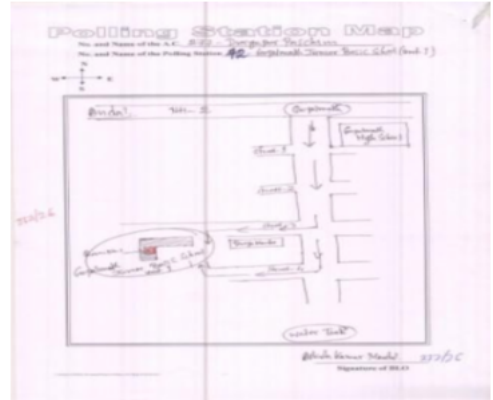

নির্বাচক নিবন্ধন আধিকারিকের স্বাক্ষর

Nazri Naksha

Google Map View

Polling Station Building Front View

Polling Station Front View

Cad View

Key MAP View

1 নাম : সমিমা বিবি স্বামীর নাম: মহ কিসমত বাড়ির নং : 340 বয়স : 42 লিঙ্গ : মহিলা	LJK3970928 ফটো উপলব্ধ	2 নাম : মহঃ কিসমত পিতার নাম: উল্লাহ মহঃ বাড়ির নং : 340 বয়স : 48 লিঙ্গ : পুরুষ	LJK2971778 ফটো উপলব্ধ	3 নাম : জিতেন্দ্রী কুমারী পিতার নাম: মঙ্গল চৌধুরী বাড়ির নং : 263 বয়স : 35 লিঙ্গ : মহিলা	WEP1402999 ফটো উপলব্ধ
4 নাম : রেখা দেবী চৌধুরী স্বামীর নাম: বিধান চৌধুরী বাড়ির নং : n0134 বয়স : 33 লিঙ্গ : মহিলা	WEP1403005 ফটো উপলব্ধ	5 নাম : গুলসন বিবি স্বামীর নাম: মহম্মাদ জামাল বাড়ির নং : n0035 বয়স : 39 লিঙ্গ : মহিলা	WEP1403146 ফটো উপলব্ধ	6 নাম : নিলু সিং স্বামীর নাম: বিপিন কুমার সিং বাড়ির নং : 23 বয়স : 49 লিঙ্গ : মহিলা	DVM2897809 ফটো উপলব্ধ
7 নাম : বিলেশ্বরী দেবী স্বামীর নাম: কেশব পাণ্ডে বাড়ির নং : n0231 বয়স : 57 লিঙ্গ : মহিলা	WEP1542885 ফটো উপলব্ধ	8 নাম : রুনা বেগম স্বামীর নাম: আমজাদ হোসেন বাড়ির নং : n0052 বয়স : 42 লিঙ্গ : মহিলা	LJK4604591 ফটো উপলব্ধ	9 নাম : রাবিয়া মল্লিক পিতার নাম: কালু সেখ বাড়ির নং : 88N বয়স : 31 লিঙ্গ : মহিলা	WEP1681022 ফটো উপলব্ধ
10 নাম : সঙ্গীতা দেবী স্বামীর নাম: মুখেস কুমার সিং বাড়ির নং : n0316 বয়স : 33 লিঙ্গ : মহিলা	WEP2272284 ফটো উপলব্ধ	11 নাম : ক মুন্না পিতার নাম: কালিম সেখ বাড়ির নং : n0015 বয়স : 56 লিঙ্গ : পুরুষ	WEP2807840 ফটো উপলব্ধ	12 নাম : সারফাজ আলি পিতার নাম: মুন্না সেখ বাড়ির নং : n0015 বয়স : 40 লিঙ্গ : পুরুষ	WEP1403377 ফটো উপলব্ধ
13 নাম : আব্দুল হোসেন পিতার নাম: আব্দুল হোসেন বাড়ির নং : n0052 বয়স : 63 লিঙ্গ : পুরুষ	WB/37/265/183018 ফটো উপলব্ধ	14 নাম : সাহাদাদ হোসেন পিতার নাম: আব্দুল হোসেন বাড়ির নং : n0052 বয়স : 40 লিঙ্গ : পুরুষ	LJK3970449 ফটো উপলব্ধ	15 নাম : সানাজবান হাফিজ স্বামীর নাম: আব্দুল হোসেন বাড়ির নং : n0052 বয়স : 56 লিঙ্গ : মহিলা	WB/37/265/183381 ফটো উপলব্ধ
16 নাম : মহঃ ইব্রাহিম হোসেন পিতার নাম: আব্দুল হোসেন বাড়ির নং : 43 বয়স : 38 লিঙ্গ : পুরুষ	LJK4709093 ফটো উপলব্ধ	17 নাম : ফিরোজা বেগম স্বামীর নাম: হাসমত মল্লিক বাড়ির নং : n0330 বয়স : 29 লিঙ্গ : মহিলা	WEP2272458 ফটো উপলব্ধ	18 নাম : আমজাদ হোসেন পিতার নাম: আব্দুল হোসেন বাড়ির নং : 52 বয়স : 42 লিঙ্গ : পুরুষ	LJK3375235 ফটো উপলব্ধ
19 নাম : ভোলা সাহনী পিতার নাম: লুহমান সাহনী বাড়ির নং : - বয়স : 25 লিঙ্গ : পুরুষ	WEP2480838 ফটো উপলব্ধ	20 নাম : অভিষেক পাণ্ডে পিতার নাম: মনোজ পাণ্ডে বাড়ির নং : N0 বয়স : 25 লিঙ্গ : পুরুষ	WEP2584977 ফটো উপলব্ধ	21 নাম : ঋতু পাসওয়ান স্বামীর নাম: রামসিং পাসওয়ান বাড়ির নং : N0 বয়স : 32 লিঙ্গ : মহিলা	WEP2585750 ফটো উপলব্ধ
22 নাম : জোসনা রজাক স্বামীর নাম: রকি রজাক বাড়ির নং : না বয়স : 31 লিঙ্গ : মহিলা	WEP2585172 ফটো উপলব্ধ	23 নাম : সীমা সিং দাস স্বামীর নাম: রামপ্রীত দাস বাড়ির নং : N0 বয়স : 49 লিঙ্গ : মহিলা	WEP2585495 ফটো উপলব্ধ	24 নাম : সুনীতা দেবী স্বামীর নাম: কেশব পাণ্ডে বাড়ির নং : N0 বয়স : 44 লিঙ্গ : মহিলা	WEP2585701 ফটো উপলব্ধ
Q 25 নাম : সিদ্ধান্ত সিং পিতার নাম: মনোজ সিং বাড়ির নং : N0 বয়স : 27 লিঙ্গ : পুরুষ	WEP2585057 ফটো উপলব্ধ	26 নাম : বিশাল রাম পিতার নাম: কুন্দন রাম বাড়ির নং : N0 বয়স : 25 লিঙ্গ : পুরুষ	WEP2585396 ফটো উপলব্ধ	27 নাম : করিশমা বানু স্বামীর নাম: জাবেদ আনসারি বাড়ির নং : N0 বয়স : 25 লিঙ্গ : মহিলা	WEP2585081 ফটো উপলব্ধ
28 নাম : সৌরভ কুমার সাউ পিতার নাম: দিলীপ সাউ বাড়ির নং : N0 বয়স : 24 লিঙ্গ : পুরুষ	WEP2585305 ফটো উপলব্ধ	29 নাম : সুধা বিন্দু স্বামীর নাম: মুকেশ কুমার সা বাড়ির নং : না বয়স : 37 লিঙ্গ : মহিলা	WEP2585149 ফটো উপলব্ধ	30 নাম : বিন্দু যাদব স্বামীর নাম: রমেশ বাড়ির নং : 89/এন বয়স : 31 লিঙ্গ : মহিলা	WEP2927358 ফটো উপলব্ধ