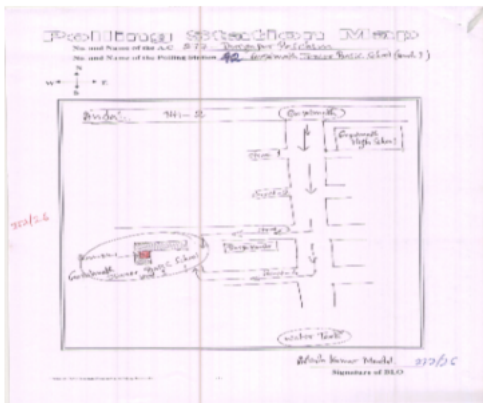

Nazri Naksha