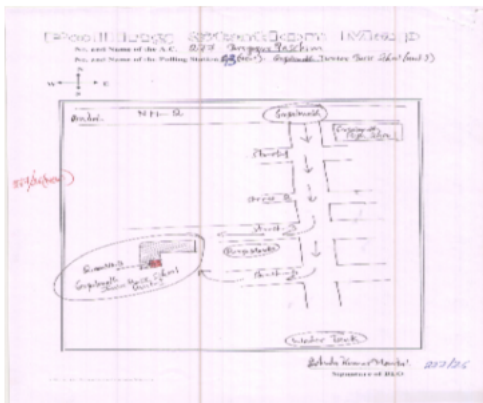

Nazri Naksha