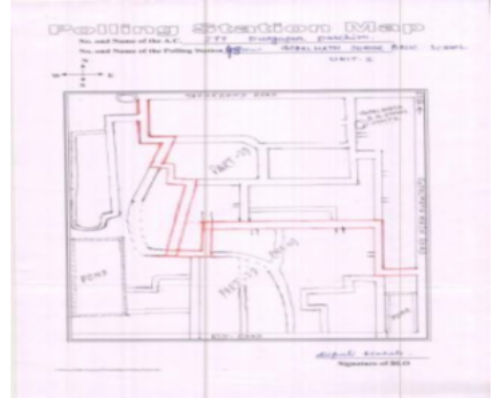

নির্বাচক নিবন্ধন আধিকারিকের স্বাক্ষর

Nazri Naksha

Google Map View

Polling Station Building Front View

Polling Station Front View

Cad View

Key MAP View

1	ANG2041622	ফটো উপলব্ধ	2	LJK2884708	ফটো উপলব্ধ	3	LJK3953163	ফটো উপলব্ধ
নাম : সঞ্জয় দত্ত পিতার নাম : সুনীল দত্ত বাড়ির নং : বয়স : 38 লিঙ্গ : পুরুষ			নাম : গীতাজ্জলী আচার্যী স্বামীর নাম : নিরঞ্জন আচার্যী বাড়ির নং : n0079 বয়স : 49 লিঙ্গ : মহিলা			নাম : দেবদত্ত আচার্য্য পিতার নাম : দুর্গাদাস আচার্য্য বাড়ির নং : n0081 বয়স : 39 লিঙ্গ : পুরুষ		
4	WEP1682681	ফটো উপলব্ধ	5	LJK4284758	ফটো উপলব্ধ	6	LJK0118026	ফটো উপলব্ধ
নাম : নয়নমনি আচার্য্য স্বামীর নাম : প্রবীর আচার্য্য বাড়ির নং : n0081 বয়স : 44 লিঙ্গ : মহিলা			নাম : প্রবীর আচার্য্য পিতার নাম : দুর্গাদাস আচার্য্য বাড়ির নং : n0081 বয়স : 53 লিঙ্গ : পুরুষ			নাম : নিভারানী আচার্য্য স্বামীর নাম : দুর্গাদাস আচার্য্য বাড়ির নং : n0081 বয়স : 73 লিঙ্গ : মহিলা		
7	ANG1205558	ফটো উপলব্ধ	8	WEP1682525	ফটো উপলব্ধ	9	WB/37/265/072399	ফটো উপলব্ধ
নাম : দীপাশিখা আচার্যী স্বামীর নাম : দেবদত্ত আচার্যী বাড়ির নং : n0081 বয়স : 32 লিঙ্গ : মহিলা			নাম : গৌরব কুন্ডু পিতার নাম : আদিত্য কুন্ডু বাড়ির নং : n0116 বয়স : 30 লিঙ্গ : পুরুষ			নাম : আদিত্য কুন্ডু পিতার নাম : গুরুপদ কুন্ডু বাড়ির নং : n0116 বয়স : 59 লিঙ্গ : পুরুষ		
10	LJK0140509	ফটো উপলব্ধ	11	LJK2898765	ফটো উপলব্ধ	12	LJK4593794	ফটো উপলব্ধ
নাম : লক্ষ্মী কর্মকার স্বামীর নাম : মুক্তারাম কর্মকার বাড়ির নং : n0201 বয়স : 58 লিঙ্গ : মহিলা			নাম : মুক্তারাম কর্মকার পিতার নাম : জয়দেব কর্মকার বাড়ির নং : n0201 বয়স : 61 লিঙ্গ : পুরুষ			নাম : গঙ্গাধর কর্মকার পিতার নাম : অনাথ কর্মকার বাড়ির নং : n0005 বয়স : 37 লিঙ্গ : পুরুষ		
13	WEP1167253	ফটো উপলব্ধ	14	LJK2404143	ফটো উপলব্ধ	15	LJK2891059	ফটো উপলব্ধ
নাম : রিঙ্কি কর্মকার স্বামীর নাম : মনসা কর্মকার বাড়ির নং : n0005 বয়স : 40 লিঙ্গ : মহিলা			নাম : মনসা কর্মকার পিতার নাম : শিবদাস কর্মকার বাড়ির নং : n0005 বয়স : 47 লিঙ্গ : পুরুষ			নাম : বেবী কর্মকার স্বামীর নাম : সুখোময় কর্মকার বাড়ির নং : n0005 বয়স : 42 লিঙ্গ : মহিলা		
16	WB/37/265/063361	ফটো উপলব্ধ	17	WB/37/265/063357	ফটো উপলব্ধ	18	WB/37/265/063515	ফটো উপলব্ধ
নাম : মিত্র কর্মকার স্বামীর নাম : বাদল কর্মকার বাড়ির নং : n0005 বয়স : 62 লিঙ্গ : মহিলা			নাম : সবিতা কর্মকার স্বামীর নাম : অনাথ কর্মকার বাড়ির নং : n0005 বয়স : 66 লিঙ্গ : মহিলা			নাম : অনাথ কর্মকার পিতার নাম : শিবদাস কর্মকার বাড়ির নং : n0005 বয়স : 68 লিঙ্গ : পুরুষ		
19	WB/37/265/063072	ফটো উপলব্ধ	20	WEP2777035	ফটো উপলব্ধ	21	WEP2273571	ফটো উপলব্ধ
নাম : বিজয় কর্মকার পিতার নাম : শিবদাস কর্মকার বাড়ির নং : n0005 বয়স : 70 লিঙ্গ : পুরুষ			নাম : রূপম কর্মকার পিতার নাম : সুখময় কর্মকার বাড়ির নং : এন0005 বয়স : 22 লিঙ্গ : পুরুষ			নাম : দীপ কর্মকার পিতার নাম : বাদল কর্মকার বাড়ির নং : n0005 বয়স : 27 লিঙ্গ : পুরুষ		
22	WEP2587913	ফটো উপলব্ধ	23	WEP2428399	ফটো উপলব্ধ	24	WEP1682566	ফটো উপলব্ধ
নাম : সোনালী কর্মকার স্বামীর নাম : গঙ্গাধর কর্মকার বাড়ির নং : নং 005 বয়স : 31 লিঙ্গ : মহিলা			নাম : শক্তিক খাঁ পিতার নাম : চন্দ্র শেখর খাঁ বাড়ির নং : এন-0016 বয়স : 27 লিঙ্গ : পুরুষ			নাম : সুমন খাঁ পিতার নাম : চন্দ্রশেখর খাঁ বাড়ির নং : n0016 বয়স : 31 লিঙ্গ : পুরুষ		
25	WB/37/265/063574	ফটো উপলব্ধ	26	WB/37/265/063582	ফটো উপলব্ধ	27	LJK3953585	ফটো উপলব্ধ
নাম : রেখা খাঁ স্বামীর নাম : চন্দ্রশেখর খাঁ বাড়ির নং : n0016 বয়স : 50 লিঙ্গ : মহিলা			নাম : চন্দ্রশেখর খাঁ পিতার নাম : আশুতোষ খাঁ বাড়ির নং : n0016 বয়স : 57 লিঙ্গ : পুরুষ			নাম : মিত্র গঙ্গোপাধ্যায় স্বামীর নাম : শঙ্কর গঙ্গোপাধ্যায় বাড়ির নং : n0091 বয়স : 53 লিঙ্গ : মহিলা		
28	WB/37/265/063452	ফটো উপলব্ধ	29	WEP1545144	ফটো উপলব্ধ	30	WB/37/265/063656	ফটো উপলব্ধ
নাম : শঙ্কর গঙ্গোপাধ্যায় পিতার নাম : ক্ষিতীন্দ্র নাথ গঙ্গোপাধ্যায় বাড়ির নং : n0091 বয়স : 62 লিঙ্গ : পুরুষ			নাম : কাকলি গরাই পিতার নাম : মোহিত গরাই বাড়ির নং : N-0045 বয়স : 31 লিঙ্গ : মহিলা			নাম : মুক্তিপদ বাউরী পিতার নাম : বৃধন বাউরী বাড়ির নং : n0110 বয়স : 54 লিঙ্গ : পুরুষ		