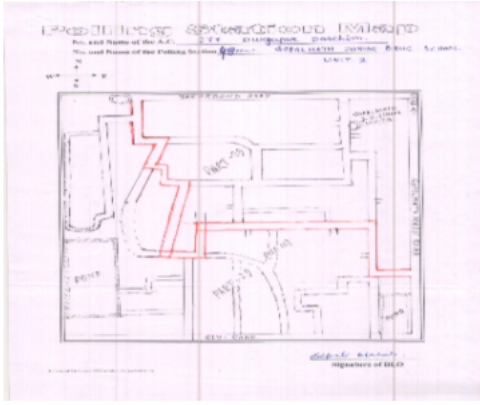

Nazri Naksha