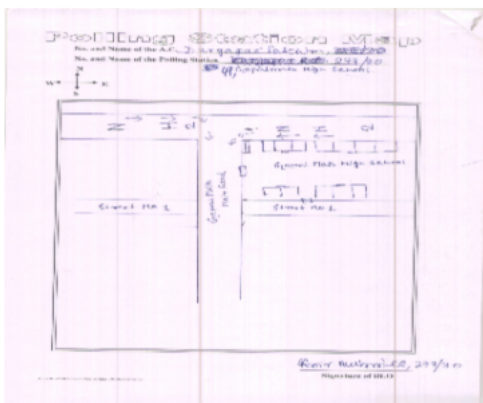

নির্বাচক নিবন্ধন আধিকারিকের স্বাক্ষর

Nazri Naksha

Google Map View

Polling Station Building Front View

Polling Station Front View

Cad View

Key MAP View

বিধানসভা নির্বাচনক্ষেত্রের নং, নাম : 277-দুর্গাপুর পশ্চিম  
ভাগ নং, নাম : 1-গোপালমাঠ সুজারা প্লট সংলগ্ন পুনাবাদ প্লট