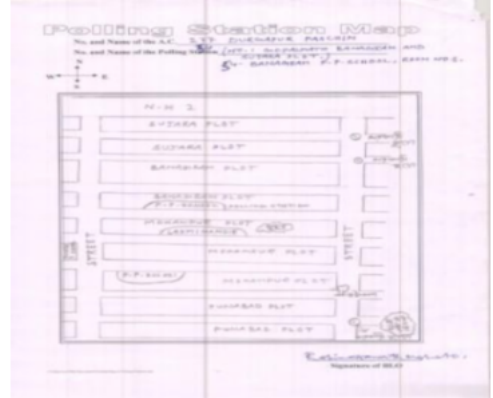

নির্বাচক নিবন্ধন আধিকারিকের স্বাক্ষর

Nazri Naksha

Google Map View

Polling Station Building Front View

Polling Station Front View

Cad View

Key MAP View

1 নাম : পূজা বাউরি পিতার নাম: চাঁদ বাউরি বাড়ির নং : বয়স : 24 লিঙ্গ : মহিলা	WEP2590594 ফটো উপলব্ধ	2 নাম : রাজু বাউরি পিতার নাম: ফাগু বাউরি বাড়ির নং : n0128 বয়স : 51 লিঙ্গ : পুরুষ	WB/37/265/087092 ফটো উপলব্ধ	3 নাম : মাধব বাউরি পিতার নাম: রাজু বাউরি বাড়ির নং : n0128 বয়স : 32 লিঙ্গ : পুরুষ	WEP1546993 ফটো উপলব্ধ
4 নাম : জয়ন্ত বাউরি পিতার নাম: রাজু বাউরি বাড়ির নং : 128 বয়স : 31 লিঙ্গ : পুরুষ	WEP1773605 ফটো উপলব্ধ	5 নাম : সঞ্জয় বাউরি পিতার নাম: ফাগু বাউরি বাড়ির নং : n0128 বয়স : 47 লিঙ্গ : পুরুষ	LJK2404135 ফটো উপলব্ধ	6 নাম : ভবানী বাউরি স্বামীর নাম: সঞ্জয় বাউরি বাড়ির নং : n0128 বয়স : 38 লিঙ্গ : মহিলা	WEP1405513 ফটো উপলব্ধ
Q 7 নাম : রবীন বাউরি মায়ের নাম: সন্ধ্যা বাউরি বাড়ির নং : বয়স : 37 লিঙ্গ : পুরুষ	LJK4699856 ফটো উপলব্ধ	8 নাম : ফাগু বাউরি পিতার নাম: মোতিলাল বাউরি বাড়ির নং : n0128 বয়স : 53 লিঙ্গ : পুরুষ	WB/37/265/087372 ফটো উপলব্ধ	9 নাম : ননীগোপাল বাউরি পিতার নাম: মোতিলাল বাউরি বাড়ির নং : n0128 বয়স : 51 লিঙ্গ : পুরুষ	WB/37/265/087145 ফটো উপলব্ধ
10 নাম : কনিকা বাউরি স্বামীর নাম: দিলীপ বাউরি বাড়ির নং : n0128 বয়স : 56 লিঙ্গ : মহিলা	WB/37/265/087486 ফটো উপলব্ধ	11 নাম : সুভাষা বাউরি পিতার নাম: দিলীপ বাউরি বাড়ির নং : n0128 বয়স : 34 লিঙ্গ : পুরুষ	WEP1405216 ফটো উপলব্ধ	12 নাম : দিপালী বাউরি স্বামীর নাম: ননীগোপাল বাউরি বাড়ির নং : n0128 বয়স : 42 লিঙ্গ : মহিলা	WEP1271824 ফটো উপলব্ধ
Q 13 নাম : রাহুল বাউরি পিতার নাম: দীপক বাউরি বাড়ির নং : নং বয়স : 25 লিঙ্গ : পুরুষ	WEP2590925 ফটো উপলব্ধ	14 নাম : দেবাশিস বাউরি মায়ের নাম: সুভদ্রা বাউরি বাড়ির নং : বয়স : 26 লিঙ্গ : পুরুষ	WEP2590479 ফটো উপলব্ধ	15 নাম : ললিতা বাউরি স্বামীর নাম: চাঁদ বাউরি বাড়ির নং : নং বয়স : 35 লিঙ্গ : মহিলা	WEP2591071 ফটো উপলব্ধ
16 নাম : সমিরন বাউরি পিতার নাম: দুখুরাম বাউরি বাড়ির নং : নং বয়স : 25 লিঙ্গ : পুরুষ	WEP2590958 ফটো উপলব্ধ	17 নাম : বিবেক বাউরি পিতার নাম: ভৈরব বাউরি বাড়ির নং : বয়স : 24 লিঙ্গ : পুরুষ	WEP2590438 ফটো উপলব্ধ	18 নাম : পিঙ্কি বাউরি স্বামীর নাম: জগন্নাথ বাউরি বাড়ির নং : নং বয়স : 35 লিঙ্গ : মহিলা	WEP2590883 ফটো উপলব্ধ
Q 19 নাম : কার্তিক বাউরি পিতার নাম: চরক বাউরি বাড়ির নং : বয়স : 42 লিঙ্গ : পুরুষ	LJK4292413 ফটো উপলব্ধ	20 নাম : পূর্ণিমা বাউরি স্বামীর নাম: কার্তিক বাউরি বাড়ির নং : n0101 বয়স : 41 লিঙ্গ : মহিলা	LJK4292421 ফটো উপলব্ধ	21 নাম : মৃগালী কান্তি চ্যাটাঙ্গী পিতার নাম: বংশীধর চট্টোপাধ্যায় বাড়ির নং : বয়স : 61 লিঙ্গ : পুরুষ	ANG2361384 ফটো উপলব্ধ
22 নাম : কার্তিক গরাই পিতার নাম: হরিহর গরাই বাড়ির নং : n0103 বয়স : 46 লিঙ্গ : পুরুষ	LJK3956745 ফটো উপলব্ধ	23 নাম : মুক্তিপদ গরাই পিতার নাম: ফেল্লারাম গরাই বাড়ির নং : 23 বয়স : 56 লিঙ্গ : পুরুষ	WB/37/265/087577 ফটো উপলব্ধ	24 নাম : কম্পনা গরাই স্বামীর নাম: মুক্তিপদ গরাই বাড়ির নং : n0141 বয়স : 42 লিঙ্গ : মহিলা	WEP1271865 ফটো উপলব্ধ
25 নাম : দীপক গরাই পিতার নাম: সুনীল গরাই বাড়ির নং : n0156 বয়স : 52 লিঙ্গ : পুরুষ	WB/37/249/420596 ফটো উপলব্ধ	26 নাম : শীলা গরাই স্বামীর নাম: দীপক গরাই বাড়ির নং : n0156 বয়স : 51 লিঙ্গ : মহিলা	WB/37/249/420619 ফটো উপলব্ধ	27 নাম : বিজয় গরাই পিতার নাম: দীপক গরাই বাড়ির নং : n0156 বয়স : 30 লিঙ্গ : পুরুষ	WEP1684406 ফটো উপলব্ধ
28 নাম : চৈতালী গরাই পিতার নাম: দীপক গরাই বাড়ির নং : n0156 বয়স : 29 লিঙ্গ : মহিলা	WEP1840313 ফটো উপলব্ধ	29 নাম : স্বপন গরাই পিতার নাম: সুনীল গরাই বাড়ির নং : n0156 বয়স : 47 লিঙ্গ : পুরুষ	LJK3956406 ফটো উপলব্ধ	30 নাম : মিঠু গরাই স্বামীর নাম: স্বপন গরাই বাড়ির নং : n0156 বয়স : 43 লিঙ্গ : মহিলা	LJK3956414 ফটো উপলব্ধ