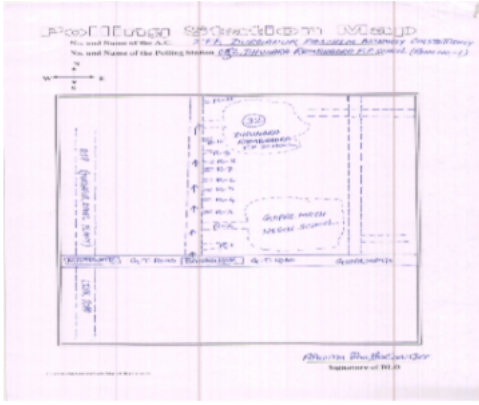

নির্বাচক নিবন্ধন আধিকারিকের স্বাক্ষর

Nazri Naksha

Google Map View

Polling Station Building Front View

Polling Station Front View

Cad View

Key MAP View

1 নাম : পূজা বাউরি পিতার নাম: চাঁদ বাউরি বাড়ির নং : বয়স : 24 লিঙ্গ : মহিলা	WEP2590594 ফটো উপলব্ধ	2 নাম : রাজু বাউরি পিতার নাম: ফাগু বাউরি বাড়ির নং : n0128 বয়স : 51 লিঙ্গ : পুরুষ	WB/37/265/087092 ফটো উপলব্ধ	3 নাম : মাধব বাউরি পিতার নাম: রাজু বাউরি বাড়ির নং : n0128 বয়স : 32 লিঙ্গ : পুরুষ	WEP1546993 ফটো উপলব্ধ
4 নাম : জয়ন্ত বাউরি পিতার নাম: রাজু বাউরি বাড়ির নং : 128 বয়স : 31 লিঙ্গ : পুরুষ	WEP1773605 ফটো উপলব্ধ	5 নাম : সঞ্জয় বাউরি পিতার নাম: ফাগু বাউরি বাড়ির নং : n0128 বয়স : 47 লিঙ্গ : পুরুষ	LJK2404135 ফটো উপলব্ধ	6 নাম : ভবানী বাউরি স্বামীর নাম: সঞ্জয় বাউরি বাড়ির নং : n0128 বয়স : 38 লিঙ্গ : মহিলা	WEP1405513 ফটো উপলব্ধ
Q 7 নাম : রবীন বাউরি মায়ের নাম: সন্ধ্যা বাউরি বাড়ির নং : বয়স : 37 লিঙ্গ : পুরুষ	LJK4699856 ফটো উপলব্ধ	8 নাম : ফাগু বাউরি পিতার নাম: মোতিলাল বাউরি বাড়ির নং : n0128 বয়স : 53 লিঙ্গ : পুরুষ	WB/37/265/087372 ফটো উপলব্ধ	9 নাম : ননীগোপাল বাউরি পিতার নাম: মোতিলাল বাউরি বাড়ির নং : n0128 বয়স : 51 লিঙ্গ : পুরুষ	WB/37/265/087145 ফটো উপলব্ধ
10 নাম : কনিকা বাউরি স্বামীর নাম: দিলীপ বাউরি বাড়ির নং : n0128 বয়স : 56 লিঙ্গ : মহিলা	WB/37/265/087486 ফটো উপলব্ধ	11 নাম : সুভাষা বাউরি পিতার নাম: দিলীপ বাউরি বাড়ির নং : n0128 বয়স : 34 লিঙ্গ : পুরুষ	WEP1405216 ফটো উপলব্ধ	12 নাম : দিপালী বাউরি স্বামীর নাম: ননীগোপাল বাউরি বাড়ির নং : n0128 বয়স : 42 লিঙ্গ : মহিলা	WEP1271824 ফটো উপলব্ধ
Q 13 নাম : রাহুল বাউরি পিতার নাম: দীপক বাউরি বাড়ির নং : নং বয়স : 25 লিঙ্গ : পুরুষ	WEP2590925 ফটো উপলব্ধ	14 নাম : দেবাশিস বাউরি মায়ের নাম: সুভদ্রা বাউরি বাড়ির নং : বয়স : 26 লিঙ্গ : পুরুষ	WEP2590479 ফটো উপলব্ধ	15 নাম : ললিতা বাউরি স্বামীর নাম: চাঁদ বাউরি বাড়ির নং : নং বয়স : 35 লিঙ্গ : মহিলা	WEP2591071 ফটো উপলব্ধ
16 নাম : সমিরন বাউরি পিতার নাম: দুখুরাম বাউরি বাড়ির নং : নং বয়স : 25 লিঙ্গ : পুরুষ	WEP2590958 ফটো উপলব্ধ	17 নাম : বিবেক বাউরি পিতার নাম: ভৈরব বাউরি বাড়ির নং : বয়স : 24 লিঙ্গ : পুরুষ	WEP2590438 ফটো উপলব্ধ	18 নাম : পিঙ্কি বাউরি স্বামীর নাম: জগন্নাথ বাউরি বাড়ির নং : নং বয়স : 35 লিঙ্গ : মহিলা	WEP2590883 ফটো উপলব্ধ
Q 19 নাম : কার্তিক বাউরি পিতার নাম: চরক বাউরি বাড়ির নং : বয়স : 42 লিঙ্গ : পুরুষ	LJK4292413 ফটো উপলব্ধ	20 নাম : পূর্ণিমা বাউরি স্বামীর নাম: কার্তিক বাউরি বাড়ির নং : n0101 বয়স : 41 লিঙ্গ : মহিলা	LJK4292421 ফটো উপলব্ধ	21 নাম : মৃগালী কান্তি চ্যাটাঙ্গী পিতার নাম: বংশীধর চট্টোপাধ্যায় বাড়ির নং : বয়স : 61 লিঙ্গ : পুরুষ	ANG2361384 ফটো উপলব্ধ
22 নাম : কার্তিক গরাই পিতার নাম: হরিহর গরাই বাড়ির নং : n0103 বয়স : 46 লিঙ্গ : পুরুষ	LJK3956745 ফটো উপলব্ধ	23 নাম : মুক্তিপদ গরাই পিতার নাম: ফেল্লারাম গরাই বাড়ির নং : 23 বয়স : 56 লিঙ্গ : পুরুষ	WB/37/265/087577 ফটো উপলব্ধ	24 নাম : কম্পনা গরাই স্বামীর নাম: মুক্তিপদ গরাই বাড়ির নং : n0141 বয়স : 42 লিঙ্গ : মহিলা	WEP1271865 ফটো উপলব্ধ
25 নাম : দীপক গরাই পিতার নাম: সুনীল গরাই বাড়ির নং : n0156 বয়স : 52 লিঙ্গ : পুরুষ	WB/37/249/420596 ফটো উপলব্ধ	26 নাম : শীলা গরাই স্বামীর নাম: দীপক গরাই বাড়ির নং : n0156 বয়স : 51 লিঙ্গ : মহিলা	WB/37/249/420619 ফটো উপলব্ধ	27 নাম : বিজয় গরাই পিতার নাম: দীপক গরাই বাড়ির নং : n0156 বয়স : 30 লিঙ্গ : পুরুষ	WEP1684406 ফটো উপলব্ধ
28 নাম : চৈতালী গরাই পিতার নাম: দীপক গরাই বাড়ির নং : n0156 বয়স : 29 লিঙ্গ : মহিলা	WEP1840313 ফটো উপলব্ধ	29 নাম : স্বপন গরাই পিতার নাম: সুনীল গরাই বাড়ির নং : n0156 বয়স : 47 লিঙ্গ : পুরুষ	LJK3956406 ফটো উপলব্ধ	30 নাম : মিঠু গরাই স্বামীর নাম: স্বপন গরাই বাড়ির নং : n0156 বয়স : 43 লিঙ্গ : মহিলা	LJK3956414 ফটো উপলব্ধ