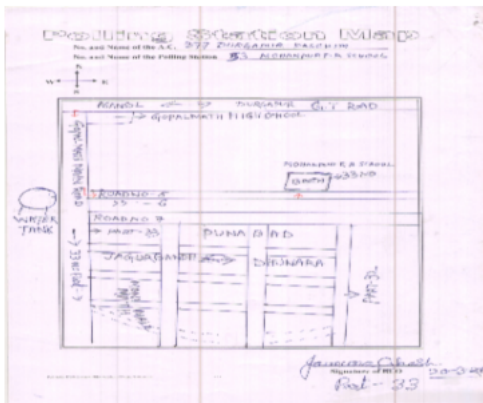

Nazri Naksha