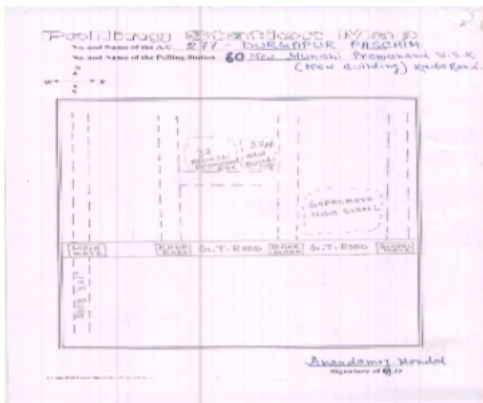

Nazri Naksha